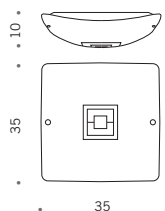

Art. 46.36

Lampada da soffitto. Diffusore in vetro extrachiaro satinato decorato con fusione di vetro colorato. Finalini in cromo. Struttura metallica bianca chiusa nei lati. Portalampade in ceramica.

Ceiling lamp Extra-clear satin finish glass diffuser with with fused coloured glass inserts. Chrome screw fasteners. White metal frame closed on sides. Ceramic bulb holder.

⦿ 2 E27 75W max 230V

⦿ 2 E27 23W max 230V

IP20 Classe I ⚡ CE