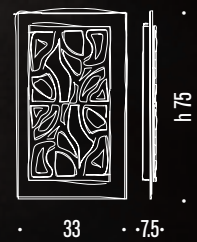

Rosso e bianco

Nero e bianco

79.45 picasso
h 40 x L 40 x sp. 11 cm
2 E27 75W max 230V

applique 1 luce Apparecchio da parete o soffitto molto decorativo ricavato con un'unica fusione di vetro, isponibile in 4 tonalità: nero e bianco, ambra e marrone, viola e bianco, rosso e bianco. La montatura è studiata per poter usare lampadine fluorescenti a basso consumo.

79.60 picasso
 h 29 x L 29 x sp. 8 cm
 1 E27 75W max 230V

IP20  CE Classe I

picasso

Soffitto 3 luci Apparecchio a parete o soffitto molto decorativo con un'unica fusione di vetro, disponibile in 4 tonalità: nero e bianco, ambra e marrone, viola e bianco, rosso e bianco. Per essere applicato a parete, su richiesta, viene dotato di accendi-spegni.

79.50 picasso
h 75 x L 33 x sp. 7.5 cm
3 E27 75W max 230V

miCRO

pendò

Sospensione Diffusore in cristallo decorato con fascia centrale sabbata. Struttura in metallo cromato. Apparecchio molto luminoso.
Dimensioni vetro: Ø 9 x H 30 cm.
La lunghezza del cavo elettrico è variabile per un max di 140 cm.