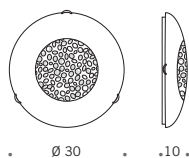

Art. 12.30

Lampada da soffitto. Struttura in metallo verniciato. Diffusore in vetro.
Portalampane in ceramica. Finiture: ganci cromo, particolari in vetro colorato.
Colori: multicolour, blu, rosa, ambra, perla.

*Ceiling lamp. Paint finish metal frame.
Glass diffuser. Ceramic bulb holder.
Finish accessories: Chrome clip fasteners.
Coloured glass inserts. Colours:
multicolour, blue, pink, amber and pearl.*

☞ 1 E27 60W max 230V

IP20 Classe I ▽ CE