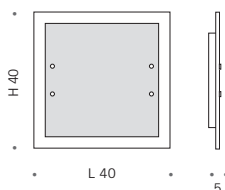

Art. 52.42

Lampada da parete. Vetro diffusore extrachiaro temperato decorato sabbiato con fascia lucida. Finalini in cromo. Struttura in metallo verniciato bianco.

Wall lamp. Extra-clear tempered glass diffuser with sandblasted motif and polished edging. Chrome screw fasteners. White paint finish metal frame.

2 E27 70W max 230V

IP20 Classe I