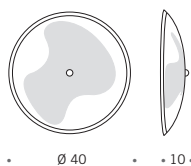

Art. 63.40

• 2 E27 60W max 230V

IP20 ∇ CE Classe I