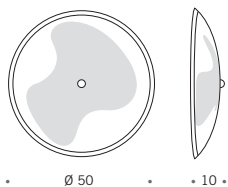

☛ 1 E27 75W max 230V

☛ 1 E27 23W max 230V

IP20 □ ▽ CE

Verde
Green

Blu
Blue

Arancio
Orange

**Art. 63.50**

Due diffusori in vetro satinato sovrapposti, il secondo vetro è colorato disponibile in 3 colori: azzurro, arancio, verde. La montatura è stata costruita per poter applicare lampadine a risparmio energetico. Finalino in cromo