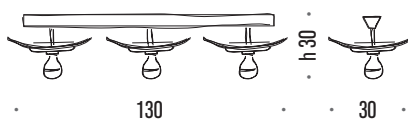

73.30 pepe
h 16 x L 16 x sp. 16 cm
1 E27 75W max 230V

73.60 pepe
h 16 x L 16 x sp. 16 cm
1 E27 75W max 230V

IP20 CE Classe I

IP20 CE Classe I

pepe

Lampada a soffitto 3 luci La seguente lampada a soffitto è relizzabile solo a tre luci. E composta da un vetro bianco satinato e da uno più piccolo colorato, disponibile in 8 tonalità: rosso, ambra, blu, viola, cristallo, arancio, fucsia e nero. La struttura è in metallo verniciato bianco

73.35 pepe
30 x 30 x h 16 cm
1 E27 70W max 230V

73.50 pepe
30 x L 130 x h 30 cm
3 E27 42W max 230V

73.73 pepe
30 x L 120 x h 120 cm
3 E27 42W max 230V

Lampada a soffitto 30x30

Lampada composta da due diffusori: il primo in vetro bianco satinato il secondo vetro ricavato da fusione di vetro è disponibile in 8 colorazioni: rosso, ambra, blu, viola, cristallo, arancio, fucsia e nero. Articolo decorativo. È possibile l'applicazione di varie tipologie di lampadina con attacco E27. La lampadina viene fornita solo su richiesta.