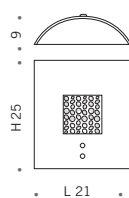

Art. 12.61

Lampada da parete. Finalini cromo.
Diffusore in vetro decorato bianco.
Finiture: particolari in vetro colorato.
Colori: multicolour, azzurro, blu, rosa,
ambra, perla. Portalampade in ceramica.

*Wall lamp. Chrome screw fasteners.
Decorated white glass diffuser. Glass
finish: coloured glass inserts. Ceramic
bulb holder. Colours: multicolour, blue,
pink, amber and pearl.*

- ⦿ 1 E27 60W max 230V

IP20 Classe I