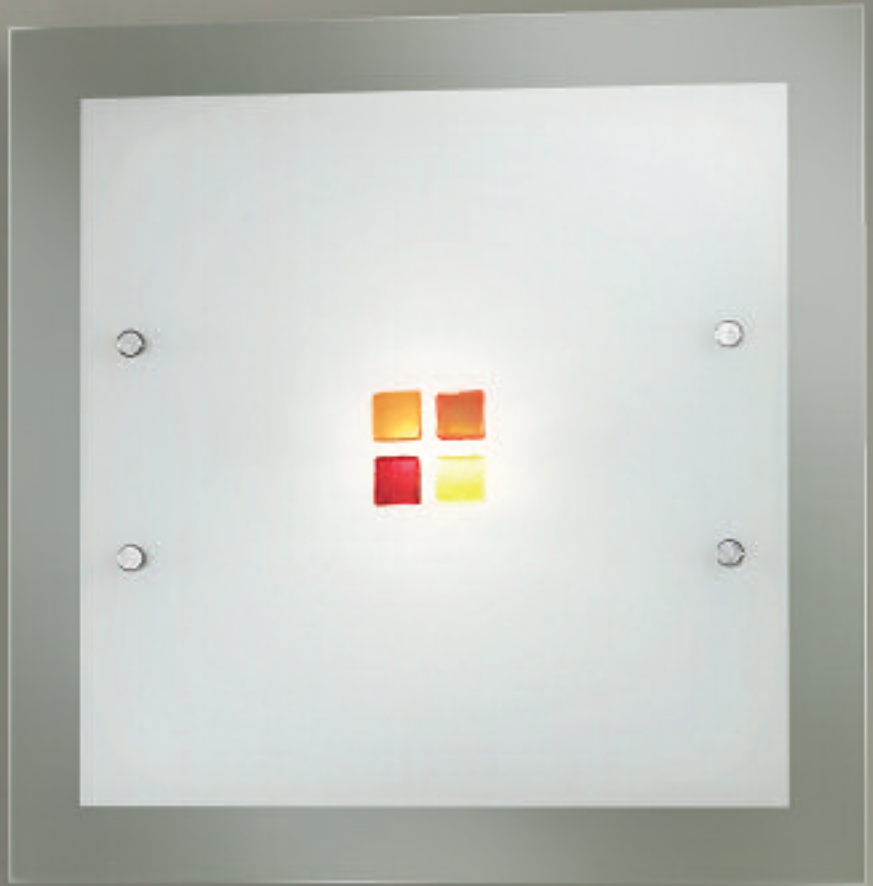

Multicolour

Rosso
Red

Verde
Green

**Art. 55.16**

Lampada da parete con diffusore in extrachiaro satinato, decorato con fusioni in vetro e disponibile in 6 colorazioni: multicolour, ambra, blu, verde, rosso, nero. Struttura in metallo verniciato bianco chiusa nel perimetro. Ideale per piccoli punti luce. Lampadina inclusa.

Wall lamp with an extra-clear satin finish diffuser, decorated with fused coloured glass inserts available in a choice of 6 colours: multicolour, amber, blue, green, red and black. Metal white paint finish frame seals the entire fixture. Ideal solution as a small lighting fixture. Light bulb included.