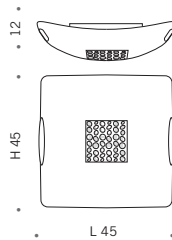

Art. 13.42

Lampada da soffitto. Ganci cromo.
Diffusore in vetro decorato bianco.
Finiture: particolari in vetro colorato.
Portalampana in ceramica. Colori: multi-
colour, azzurro, blu, rosa, ambra, perla.

*Ceiling lamp. Chrome clip fasteners.
Decorated white glass diffuser.
Glass finish: coloured glass inserts.
Ceramic bulb holder. Colours:
multicolour, blue, pink, amber and pearl.*

- ⦿ 2 E27 100W max 230V
- ⦿ 2 E27 23W max 230V

IP20 Classe I