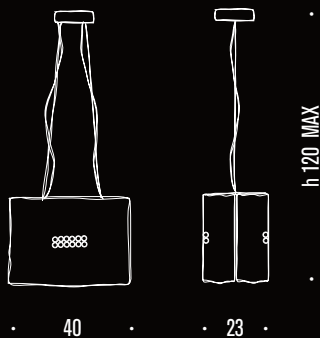

drops

Sospensione Due diffusori in vetro extrachiaro lucido decorato con piccole sfere in cristallo colorato. Disponibile in 5 colori. Multicolor, blu+azzurro, cristallo+rosa, perla, ambra, la colorazione nella foto è il perla. Rosone a soffitto in cromo, su richiesta in nkl spazzolato; finalini quadri esclusivamente in cromo.

13.72 drops

h 120 x L 40 x sp. 23 cm
● 2 E27 75W max 230V