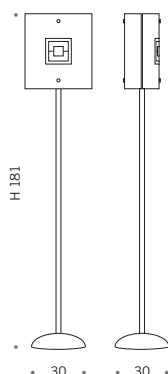

Art. 46.90

2 diffusori in vetro extrachiaro satinato decorati, disponibili in quattro colori: ambra, rosso, verde e blu. Struttura in cromo munita di variatore di luce. A richiesta disponibile in nichel spazzolato.

Two satin finish extra clear glass diffusers with decorative feature available in four colours: amber, red, green and blue. Chrome fixture fitted with dimmer. Upon request available with a brushed nickel finish.

☞ 1 E27 100W max 230V

IP20 Classe I