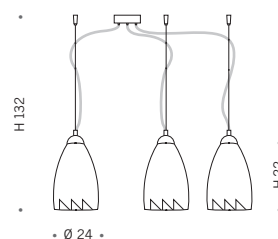

Art. 59.73

Tre diffusori in cristallo satinato bianco decorati con sei fusioni di vetro disponibili nei colori: multicolour oppure blu e azzurro (vedi foto). Struttura cromata munita di distanziatore a soffitto.

Three white satin finish crystal diffusers decorated with six fused glass inserts available in: multicolour or blue and light blue (see photo). Chrome plated fixture supplied with ceiling rose for swag hanging.

☉ 3 E27 75W max 230V
☉ 3 E27 23W max 230V

IP21 □ ▽ CE