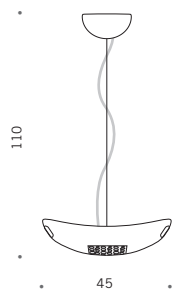

Art. 13.70

Lampada a sospensione. Diffusore in vetro extrachiaro lucido decorato con piccole sfere di cristallo colorato. Disponibile in 5 colori: multicolor, blu+azzurro, cristallo+rosa, perla, ambra. Struttura in cromo.

Pendant fixture. Polished extra clear glass diffuser decorated with small coloured crystal balls. Available in a choice of five colours: multicolour, blue+light blue, crystal+pink, pearl and amber. Chrome fixture.

☞ 2 E27 75W max 230V

☞ 2 E27 23W max 230V

IP20 □ ▽ CE