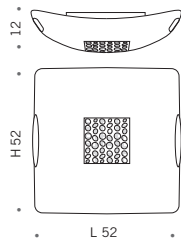

Art. 13.51

Lampada da soffitto. Ganci cromo.
Diffusore in vetro decorato bianco.
Finiture: particolari in vetro colorato.
Portalampana in ceramica. Colori: multi-
color, azzurro, blu, rosa, ambra, perla.

*Ceiling lamp. Chrome clip fasteners.
Decorated white glass diffuser.
Glass finish: coloured glass inserts.
Ceramic bulb holder. Colours:
multicolour, blue, pink, amber and pearl.*

- ⦿ 2 E27 100W max 230V
- ⦿ 2 E27 23W max 230V

IP20 Classe I