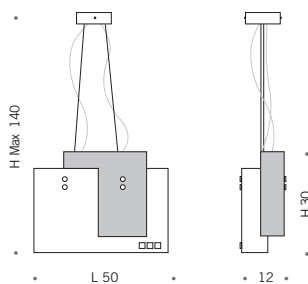

Art. 62.70

Due diffusori in vetro extrachiaro satinato, uno dei quali decorato con fusioni di vetro su ambo i lati e disponibili in 6 colori. La montatura è stata costruita per poter applicare lampadine a risparmio energetico. Rosone cromato disponibile a richiesta in nichel spazzolato.

Two extra clear satin finish glass diffusers, one with fused glass inserts on both sides and available in six colours. The fixture is designed for fitting energy saving light bulbs. Chrome plated ceiling rose upon request available with a brushed nickel finish.

💡 2 E27 75W max 230V

IP20 □ ▽ CE

Art. 62.71

Sospensione composta da due diffusori, il più grande è un vetro acidato; il secondo, più piccolo, è colorato ed è disponibile solo in ambra. La montatura è stata costruita per poter applicare lampadine a risparmio energetico. Rosone cromato, disponibile a richiesta nichel spazzolato.

Suspension with two diffusers, the largest of the two is acid etched glass; the second, the smaller is coloured and only available in amber. The fixture is designed for fitting energy saving light bulbs. Chrome plated ceiling rose upon request available with a brushed nickel finish.

💡 2 E27 75W max 230V

IP20 □ ▽ CE