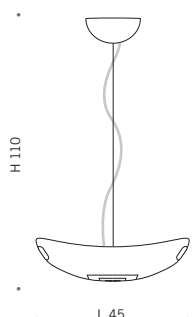

Art. 46.70

Lampada a sospensione.
Diffusore in vetro extrachiaro satinato decorato con fusione di vetro colorato.
Finiture: 2 ganci cromo Dream.
Struttura in acciaio cromato. Altezza del cavo d'acciaio facilmente variabile.

Pendant lamp. Extra-clear satin finish glass diffuser with with fused coloured glass inserts. Finish accessories: two chrome Dream clip fasteners. Chrome plated finish steel frame. Easy to adjust length of steel cable.

☞ 2 E27 75W max 230V

☞ 2 E27 23W max 230V

IP20 ⚡ CE