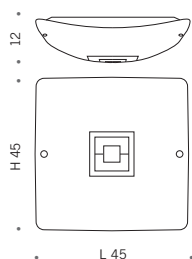

Art. 46.46

Lampada da soffitto. Diffusore in vetro extrachiaro satinato decorato con fusione di vetro colorato. Finalini in cromo. Struttura metallica bianca chiusa nei lati. Portalampade in ceramica.

Ceiling lamp Extra-clear satin finish glass diffuser with with fused coloured glass inserts. Chrome screw fasteners. White metal frame closed on sides. Ceramic bulb holder.

⦿ 2 E27 75W max 230V

⦿ 2 E27 23W max 230V

IP20 Classe I ⚡ CE