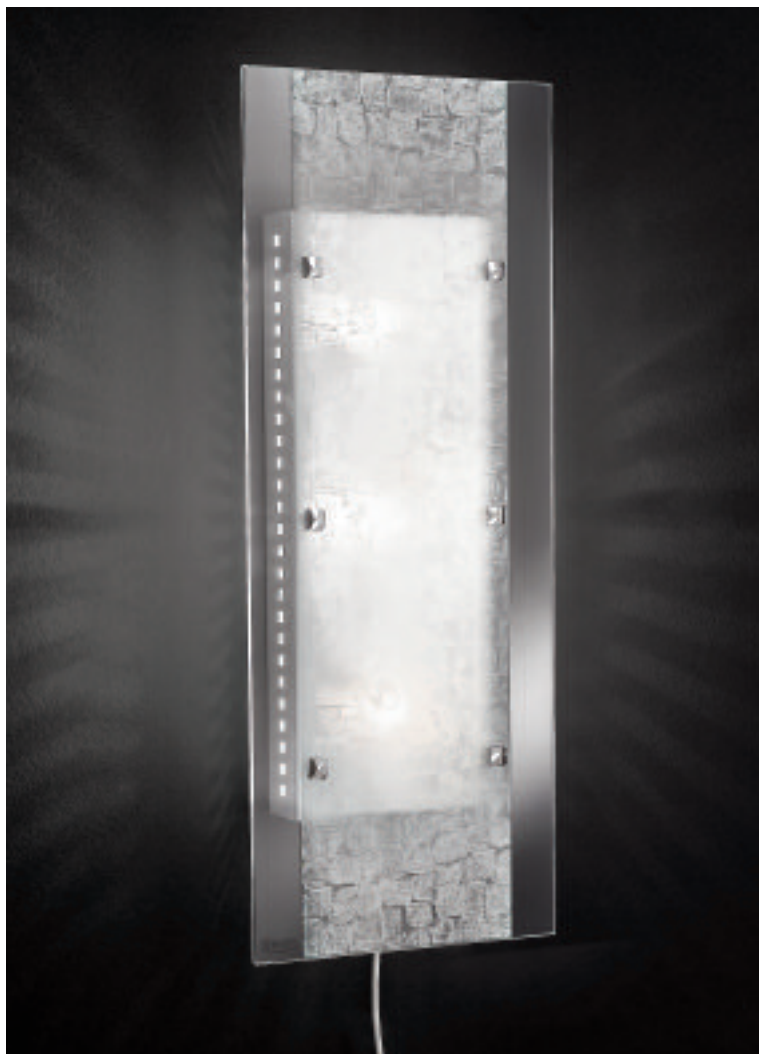

**Art. 53.63**

Vetro diffusore stampato temperato decorato sabbiato con fascia lucida. La lampada viene dotata di accendi-spegni per poter essere applicata a parete.

3 E27 75W max 230V

IP20 Classe I ∇ CE

**Art. 53.30**

Lampada da parete. Vetro diffusore stampato temperato decorato sabbato con fascia lucida. Finalini in cromo. Struttura in metallo verniciato bianco.

Wall lamp. Extra-clear tempered pressed glass diffuser with sandblasted motif and polished edging. Chrome screw fasteners. White paint finish metal frame.