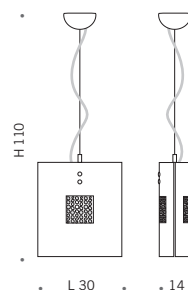

Art. 12.71

Lampada a sospensione. Struttura in metallo cromato. Diffusore in vetro. Particolari in vetro colorato. Colori: multicolour, blu, rosa, ambra, perla.

Suspension lamp. Chromed metal fitting, glass shades. Coloured drops decor. Colours: Multicolour, blue, pink, amber, pearl.

⦿ 1 E27 100W max 230V

IP20 Classe I ⚡ CE