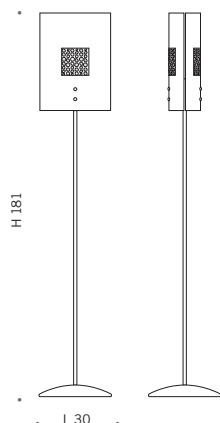

Art. 12.90

Lampada da terra. Struttura in metallo cromato. Diffusore in vetro. Particolari in vetro colorato. Colori: multicolour, blu, rosa, ambra, perla. Munita di variatore.

Floor lamp. Chromed metal fitting, glass shades. Coloured drops decor. Colours: Multicolour, blue, pink, amber, pearl. With dimmer.

⦿ 1 E27 200W max 230V

IP20 Classe I ⚡ CE