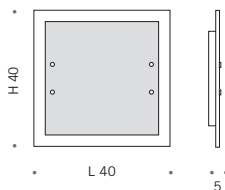

Art. 52.40

Lampada da parete. Vetro diffusore extrachiaro temperato decorato sabbiato con fascia lucida. Finalini in cromo. Struttura in metallo verniciato bianco.

Wall lamp. Extra-clear tempered glass diffuser with sandblasted motif and polished edging. Chrome screw fasteners. White paint finish metal frame.

1 R7s 160W max 230V

IP20 Classe I