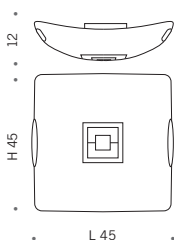

Art. 46.45

Lampada da soffitto. Diffusore in vetro extrachiaro satinato decorato con fusione di vetro colorato. Finiture: 2 ganci cromo Dream. Struttura in metallo verniciato bianco. Portalampade in ceramica.

Ceiling lamp. Extra-clear satin finish glass diffuser with with fused coloured glass inserts. Finish accessories: two chrome Dream clip fasteners. White paint finish metal frame. Ceramic bulb-holder.

☞ 2 E27 100W max 230V

☞ 2 E27 23W max 230V

IP20 Classe I ⚡ CE