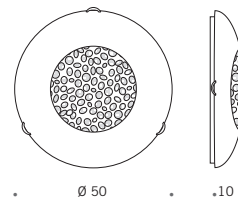

Art. 12.50

Lampada da soffitto. Struttura in metallo verniciato. Diffusore in vetro.
Portalampane in ceramica. Finiture: ganci cromo, particolari in vetro colorato.
Colori: multicolour, blu, rosa, ambra, perla.

*Ceiling lamp. Paint finish metal frame.
Glass diffuser. Ceramic bulb holder.
Finish accessories: Chrome clip fasteners.
Coloured glass inserts. Colours:
multicolour, blue, pink, amber and pearl.*

☞ 3 E27 60W max 230V

☞ 3 E27 23W max 230V

IP20 Classe I ▽ CE