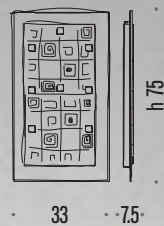

corte

Soffitto 3 luci Apparecchio a parete o soffitto molto decorativo con un'unica fusione di vetro, disponibile in 4 tonalità: nero e bianco, ambra e marrone, viola e bianco, rosso e bianco. Per essere applicato a parete, su richiesta, viene dotato di accendi-spegni.

corte

80.50 corte

h 75 x L 33 x sp. 7.5 cm

3 E27 75W max 230V

IP20 CE Classe I