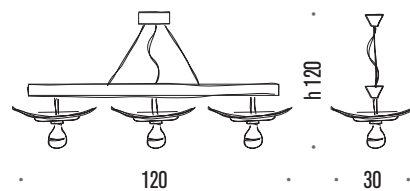

73.73 pepe
30 x L 120 x h 120 cm
3 E27 42W max 230V