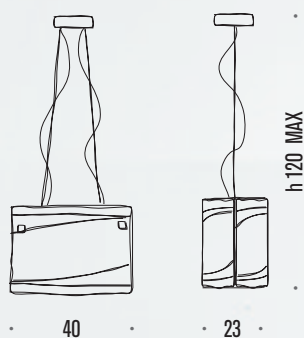

3 E27 75W max 230V

IP20   

arc
b
o

archo

Sospensione Lampada composta da due diffusori: il cristallo ovale esterno è completamente trasparente mentre il cilindro interno è in cristallo decorato con fascia centrale sabbata, Struttura in metallo cromato. Apparecchio molto luminoso. Dimensioni vetro: Ø 15 x H 34 cm

74.61 flora

h 29 x L 41 x sp. 12 cm

2 E27 75W max 230V

IP20  CE Classe I

for
DreamLights 29

flora

Sospensione Due diffusori in vetro extrachiaro bianco con fascia lucida. Decorazione disponibile nelle tonalità dell'argento o testa di moro. Rosone a soffitto in cromo, su richiesta in nkl spazzolato; finalini quadri esclusivamente in cromo. Ampio spazio per contenere due lampadine a basso consumo.

74.70 flora
h 120 x L 40 x sp. 23 cm
● 2 E27 75W max 230V

IP20 CE

flora

Lampada a soffitto Diffusore in vetro extrachiaro bianco con fascia lucida. Decorazione disponibile nelle tonalità dell'argento o testa di moro. Due finalini quadri in cromo. Grande spazio per contenere tre lampadine a basso consumo.