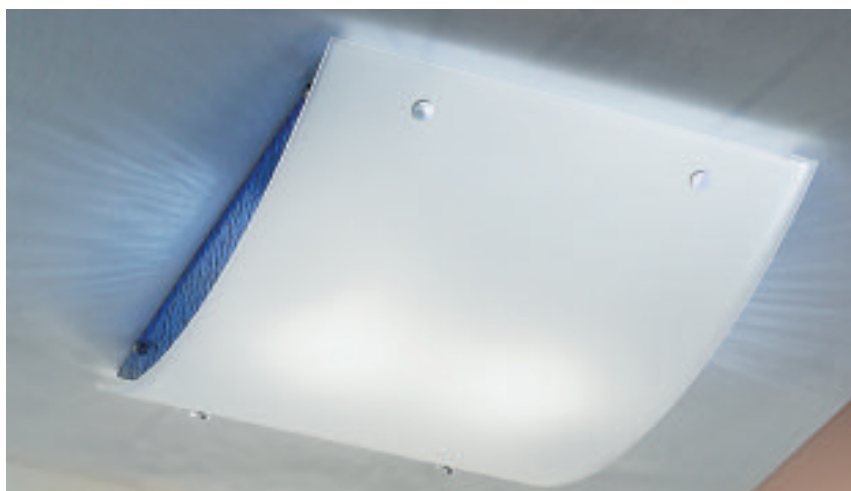

Art. 28.35

Lampada da soffitto con vetro diffusore extrachiaro satinato. Lateralì in vetro cattedrale disponibili nei colori: ambra, blu, rosso, bianco. Finalini in cromo. Struttura in metallo verniciato bianco. Portalampana in ceramica.

Ceiling lamp with extra-clear satin finish glass diffuser. Sides in cathedral glass. Colours available: amber, blue, red and white. Chrome screw fasteners. White paint finish metal frame. Ceramic bulb holder.

☉ 2 E27 75W max 230V

☉ 2 E27 23W max 230V

IP20 Classe I ∇ CE

Art. 28.50

Lampada da soffitto con vetro diffusore extrachiaro satinato. Lateralì in vetro cattedrale disponibili nei colori: ambra, blu, rosso, bianco. Finalini in cromo. Struttura in metallo verniciato bianco. Portalampana in ceramica.

Ceiling lamp with extra-clear satin finish glass diffuser. Sides in cathedral glass. Colours available: amber, blue, red and white. Chrome screw fasteners. White paint finish metal frame. Ceramic bulb holder.

☉ 4 E27 75W max 230V

☉ 4 E27 23W max 230V

IP20 Classe I ∇ CE