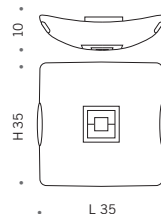

Art. 46.35

Lampada da soffitto. Diffusore in vetro extrachiaro satinato decorato con fusione di vetro colorato. Finiture: 2 ganci cromo Dream. Struttura in metallo verniciato bianco. Portalampade in ceramica.

Ceiling lamp. Extra-clear satin finish glass diffuser with with fused coloured glass inserts. Finish accessories: two chrome Dream clip fasteners. White paint finish metal frame. Ceramic bulb-holder.

☞ 2 E27 75W max 230V

☞ 2 E27 23W max 230V

IP20 Classe I ⚡ CE