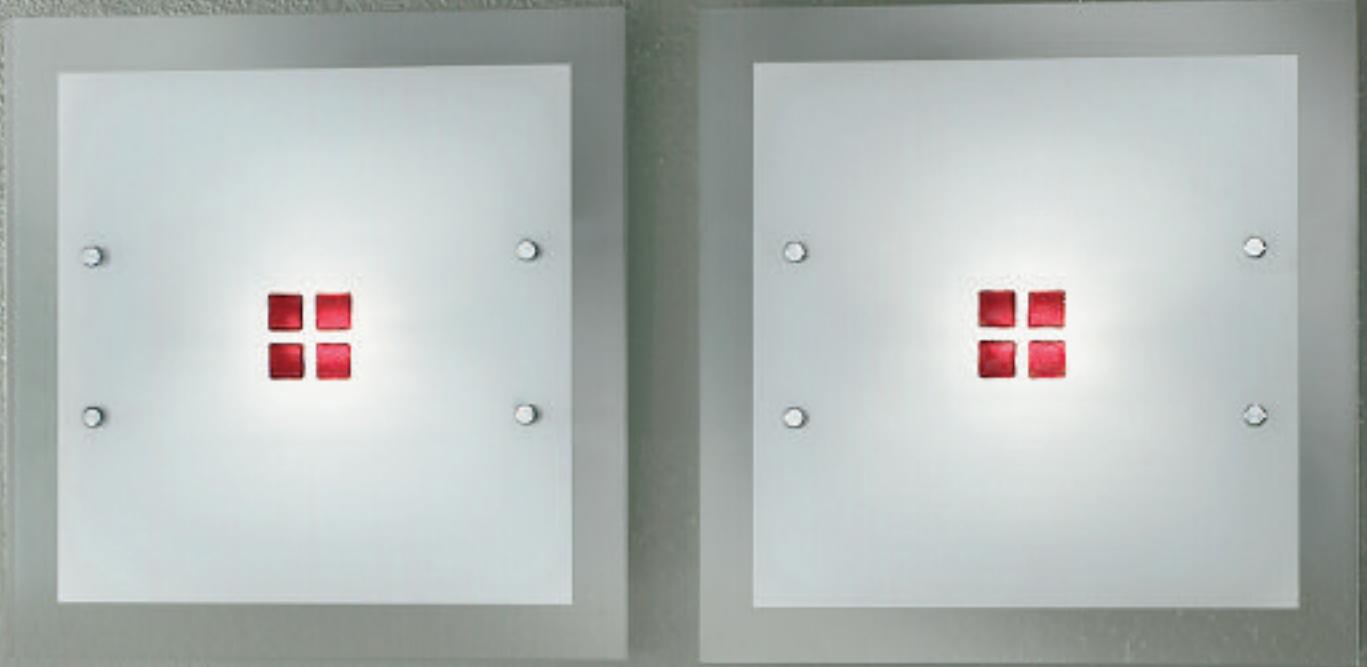

Multicolour

Rosso
Red

Verde
Green

**Art. 55.16**

Lampada da parete con diffusore in extrachiaro satinato, decorato con fusioni in vetro e disponibile in 6 colorazioni: multicolour, ambra, blu, verde, rosso, nero. Struttura in metallo verniciato bianco chiusa nel perimetro. Ideale per piccoli punti luce. Lampadina inclusa.