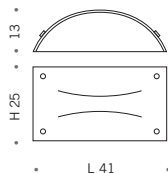

Art. 54.61

Lampada da parete. Vetro diffusore extra-chiaro acidato con decorazione eseguita con taglio ad acqua. Doppia curvatura del vetro evidenzia il rilievo. Finalini in cromo. Struttura in metallo verniciato bianco. Portalampada in ceramica.

Sconce lamp. Extra-clear acid-treated glass diffuser with a waterjet cut motif. Double curving in glass highlights this motif. Chrome screw fasteners. White paint finish metal frame. Ceramic bulb holder.

2 E27 75W max 230V

2 E27 23W max 230V

IP20 Classe I