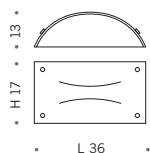

Art. 54.60

Lampada da parete. Vetro diffusore extra-chiaro acidato con decorazione eseguita con taglio ad acqua. Doppia curvatura del vetro evidenzia il rilievo. Finalini in cromo. Struttura in metallo verniciato bianco.

Wall lamp. Extra-clear acid-treated glass diffuser with a waterjet cut motif. Double curving in glass highlights this motif. Chrome screw fasteners. White paint finish metal frame.

1 R7s 150W max 230V

IP20 Classe I