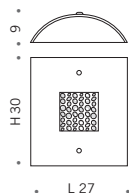

Art. 12.62

Lampada da parete o soffitto con diffusore in extrachiaro lucido decorato con piccole sfere di cristallo colorato disponibile in 5 colori: multicolour, blu+azzurro, cristallo+rosa, perla, ambra. **La nuova struttura** in metallo verniciato bianco chiude il perimetro rendendola ideale per scale e soffitti. Studiata appositamente per potere montare due lampade fluorescenti a basso consumo con attacco E27. Portalampana in ceramica.

Wall / ceiling lamp with a polished extra-clear diffuser decorated with small coloured crystal balls available in a choice of 5 colours: multicolour, blue and light blue, crystal and pink, pearl, amber.

New metal frame with a white paint finish, seals the entire fitting making it the ideal fixture for stairs and ceilings.

Designed to use two E27 energy saving fluorescent light bulbs. Ceramic bulb holder.

☞ 2 E27 75W max 230V

☞ 2 E27 23W max 230V

IP20 Classe I ⚡ CE