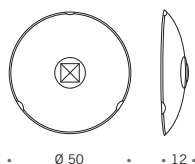

Art. 70.50

Lampada da soffitto con diffusore bianco molto luminoso decorato con fusioni di vetro colorato. Disponibili in quattro colorazioni: rosso, ambra, blu, verde. Nuovi ganci in cromo.

Ceiling lamp with highly luminous white diffuser decorated with fused coloured glass inserts. Available in a choice of four colours: red, amber, blue and green. New chrome hooks.

☞ 3 E27 60W max 230V
☞ 3 E27 23W max 230V

IP20 Classe I ⚡ CE