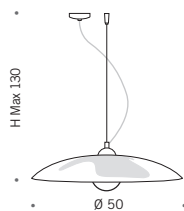

Art. 63.70

Due diffusori in vetro satinato sovrapposti, il secondo vetro è colorato disponibile in 3 colori: azzurro, arancio, verde. La montatura è stata costruita per poter applicare lampadine a risparmio energetico. Particolari in cromo.

Two satin finish glass diffusers one of the top of the other, the top diffuser is available in a choice of three colours: light blue, orange and green. The fixture is designed for fitting energy saving light bulbs. Chrome details.

☛ 1 E27 75W max 230V

☛ 1 E27 23W max 230V

IP20 □ ▽ CE