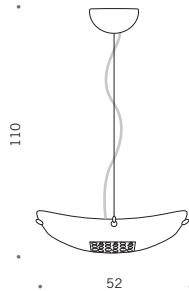

Art. 13.75

Lampada a sospensione. Diffusore in vetro extrachiaro lucido decorato con piccole sfere di cristallo colorato. Disponibile in 5 colori: multicolor, blu+azzurro, cristallo+rosa, perla, ambra. Struttura in cromo.

Pendant fixture. Polished extra clear glass diffuser decorated with small coloured crystal balls. Available in a choice of five colours: multicolour, blue+light blue, crystal+pink, pearl and amber. Chrome fixture.

☞ 3 E27 75W max 230V

☞ 3 E27 23W max 230V

IP20 □ ▽ CE