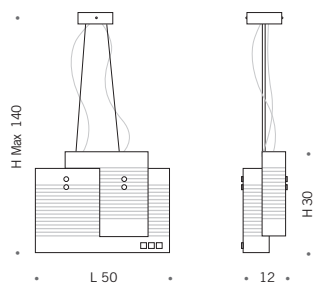

Art. 62.70

Due diffusori in vetro extrachiaro satinato, uno dei quali decorato con fusioni di vetro su ambo i lati e disponibili in 6 colori. La montatura è stata costruita per poter applicare lampadine a risparmio energetico. Rosone cromato disponibile a richiesta in nichel spazzolato.

Two extra clear satin finish glass diffusers, one with fused glass inserts on both sides and available in six colours. The fixture is designed for fitting energy saving light bulbs. Chrome plated ceiling rose upon request available with a brushed nickel finish.

💡 2 E27 75W max 230V

IP20 □ ▽ CE