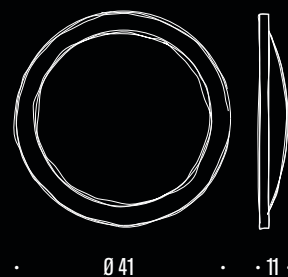

• 29 • • 8 •

80.60 corte

h 29 x L 29 x sp. 8 cm

• 1 E27 75W max 230V

• 40 • • 11 •

80.45 corte

h 40 x L 40 x sp. 11 cm

• 2 E27 75W max 230V

IP20 CE Classe I

76.40 atrio
41 x 41 x sp. 11 cm
3 E27 40W max 230V

IP20 CE Classe I

mirò

Lampada a parete/soffitto

Diffusore in vetro satinato. La montatura è in bianco opaco oppure in cromo. Il vetro viene sostenuto dalla cornice tonda che si fissa a baionetta. Articolo tecnico

77.16 mirò

Ø 21 x sp. 7 cm

1 E14 40W max 230V

IP20    Classe I

77.30 mirò

Ø 31 x sp. 10 cm

2 E27 40W max 230V

IP20    Classe I

77.40 mirò

Ø 41 x sp. 11 cm

3 E27 40W max 230V

IP20    Classe I

lux

68.64 lux
h 25 x L 21 cm
1 E27 60W max 230V

IP20 ⚡ CE Classe I

lux