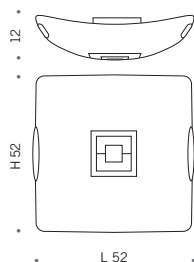

Art. 46.53

Lampada da soffitto. Diffusore in vetro extrachiaro satinato decorato con fusione di vetro colorato. Finiture: 2 ganci cromo Dream. Struttura in metallo verniciato bianco. Portalampade in ceramica.

Ceiling lamp. Extra-clear satin finish glass diffuser with with fused coloured glass inserts. Finish accessories: two chrome Dream clip fasteners. White paint finish metal frame. Ceramic bulb-holder.

☞ 2 E27 100W max 230V

☞ 2 E27 23W max 230V

IP20 Classe I ⚡ CE