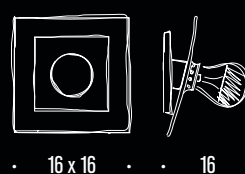

73.30 pepe
h 16 x L 16 x sp. 16 cm
1 E27 75W max 230V

73.60 pepe
h 16 x L 16 x sp. 16 cm
1 E27 75W max 230V

IP20 CE Classe I

IP20 CE Classe I