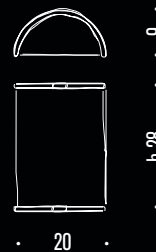

2 E27 75W max 230V

71.73 vittoria

h 132 x Ø 24 cm

3 E27 75W max 230V

vittoria

Lampada a parete Diffusore in vetro di murano satinato nell'interno. Le due estremità sono decorate con fusioni di vetro colorato disponibile in: rosso, ambra, blu, viola. Finiture cromate. La montatura è nascosta da due mezzelune di vetro satinato. C'è spazio sufficiente per lampadine a basso consumo. Articolo molto luminoso