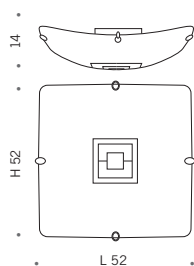

1 E27 75W max 230V

1 E27 23W max 230V

IP20  CE Classe I

Verde
Green

Blu
Blue

Arancio
Orange

**Art. 46.52**

Lampada da soffitto. Diffusore in vetro extrachiaro satinato decorato con fusione di vetro colorato. Finiture: 4 ganci cromo filo. Struttura in metallo verniciato bianco.