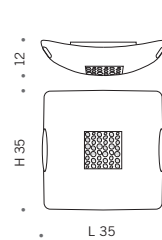

Art. 13.35

Lampada da soffitto. Ganci cromo.
Diffusore in vetro decorato bianco.
Finiture: particolari in vetro colorato.
Portalampana in ceramica. Colori: multi-
colour, azzurro, blu, rosa, ambra, perla.

*Ceiling lamp. Chrome clip fasteners.
Decorated white glass diffuser.
Glass finish: coloured glass inserts.
Ceramic bulb holder. Colours:
multicolour, blue, pink, amber and pearl.*

- ⦿ 2 E27 75W max 230V
- ⦿ 2 E27 23W max 230V

IP20 Classe I