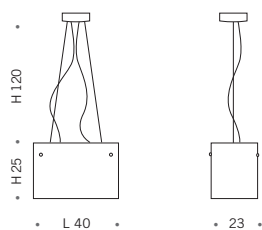

1 G9 40W max 230V

Nero
Black

Blu
Blue

Ambra
Amber

Multicolour

Rosso
Red

Verde
Green

**Art. 28.75**