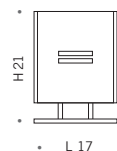

Art. 56.11

Piccola lampada da tavolo fornita di due diffusori in vetro extrachiaro satinato di cui uno decorato con fusioni di vetro, disponibili in cinque versioni: ambra, blu, verde, rosso, nero. **Struttura in metallo nickel spazzolato.** Lampadina inclusa.

*Small table lamp with two extra-clear satin finish glass diffusers, one is decorated with fused coloured glass inserts available in a choice of 5 colours: amber, blue, green, red and black. **Metal brushed nickel finish frame.** Light bulb included.*

1 G9 40W max 230V

IP20 □ ~~⊕~~ CE