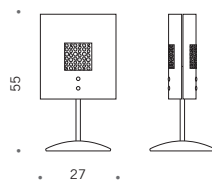

Art. 12.20

Lampada da tavolo. Struttura in metallo cromato. Diffusore in vetro. Particolari in vetro colorato. Colori: multicolour, blu, rosa, ambra, perla.

Table lamp. Chromed metal fitting, glass shades. Coloured drops decor. Colours: Multicolour, blue, pink, amber, pearl.

⦿ 1 E27 100W max 230V

IP20 Classe I ⚡ CE