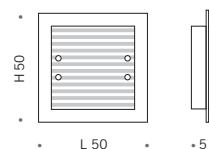

Art. 67.50

1 R7s 160W max 230V

IP20 Classe I CE

Diffusore in vetro extrachiario temperato.
Disponibile in argento, fascia lucida
trasparente sul perimetro del vetro.
Struttura in metallo verniciata bianca
con finalini cromati.

*Extra clear tempered glass diffuser.
Available in a choice of one colour:
Silver with polished clear edging.
White paint finish metal fixture with
chrome plated finials.*

Art. 67.52

3 E27 42W max 230V

IP20 Classe I CE