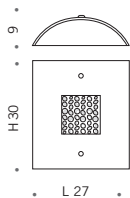

Art. 12.60

Lampada da parete. Finalini cromo.
Diffusore in vetro decorato bianco.
Finiture: particolari in vetro colorato.
Colori: multicolour, azzurro, blu, rosa,
ambra, perla. Portalampade in ceramica.

*Wall lamp. Chrome screw fasteners.
Decorated white glass diffuser. Glass
finish: coloured glass inserts. Ceramic
bulb holder. Colours: multicolour, blue,
pink, amber and pearl.*

- ⦿ 1 E27 100W max 230V
- ⦿ 1 E27 23W max 230V

IP20 Classe I