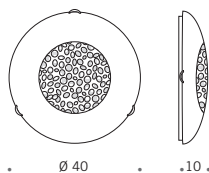

Art. 12.40

Lampada da soffitto. Struttura in metallo verniciato. Diffusore in vetro.
Portalampane in ceramica. Finiture: ganci cromo, particolari in vetro colorato.
Colori: multicolour, blu, rosa, ambra, perla.

*Ceiling lamp. Paint finish metal frame.
Glass diffuser. Ceramic bulb holder.
Finish accessories: Chrome clip fasteners.
Coloured glass inserts. Colours:
multicolour, blue, pink, amber and pearl.*

☞ 2 E27 60W max 230V

☞ 2 E27 23W max 230V

IP20 Classe I ▽ CE