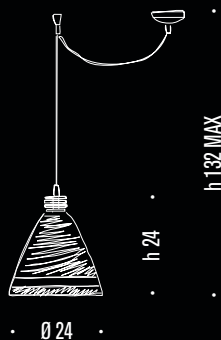

71.71 vittoria

h 132 x Ø 24 cm

1 E27 75W max 230V

71.72 vittoria

h 132 x Ø 24 cm

2 E27 75W max 230V

71.73 vittoria

h 132 x Ø 24 cm

3 E27 75W max 230V