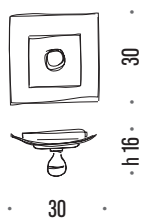

73.30 pepe
h 16 x L 16 x sp. 16 cm
1 E27 75W max 230V

73.60 pepe
h 16 x L 16 x sp. 16 cm
1 E27 75W max 230V

IP20 CE Classe I

IP20 CE Classe I

pepe

Lampada a soffitto 3 luci La seguente lampada a soffitto è relizzabile solo a tre luci. E composta da un vetro bianco satinato e da uno più piccolo colorato, disponibile in 8 tonalità: rosso, ambra, blu, viola, cristallo, arancio, fucsia e nero. La struttura è in metallo verniciato bianco