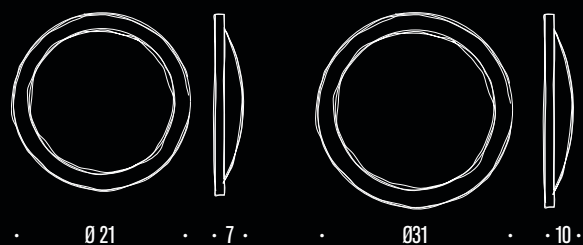

• 29 • • 8 •

80.60 corte

h 29 x L 29 x sp. 8 cm

• 1 E27 75W max 230V

• 40 • • 11 •

80.45 corte

h 40 x L 40 x sp. 11 cm

• 2 E27 75W max 230V

Lasciando così l'apparecchio privo di viti e rendendolo pulito alla vista. Articolo tecnico

76.16 atrio
22 x 22 x sp. 7 cm
1 E14 40W max 230V

IP20 CE Classe I

76.30 atrio
31 x 31 x sp. 10 cm
2 E27 40W max 230V

IP20 CE Classe I

76.40 atrio
41 x 41 x sp. 11 cm
3 E27 40W max 230V

IP20 CE Classe I

mirò

Lampada a parete/soffitto

Diffusore in vetro satinato. La montatura è in bianco opaco oppure in cromo. Il vetro viene sostenuto dalla cornice tonda che si fissa a baionetta. Articolo tecnico

77.16 mirò

Ø 21 x sp. 7 cm

1 E14 40W max 230V

IP20    Classe I

77.30 mirò

Ø 31 x sp. 10 cm

2 E27 40W max 230V

IP20    Classe I