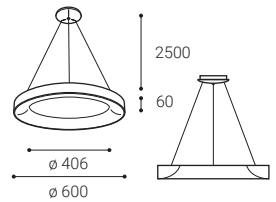

## BELLA 60 P-Z, B

#	W	K	lm	↻	€
3270433	50W	3.000	3.350	*	224 €

Ceiling p.79  
Decke s.79  
Stropní str.79  
Stropné str.79

White rose  
Weißer Baldachin  
Bílá rozeta  
Biela podstava

Black rose  
Schwarzer Baldachin  
Černá rozeta  
Čierna podstava