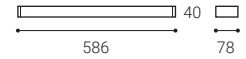

QUADRA 60

	#	W	K	lm		€
	1070735	12W	3.000	960	-	98 €