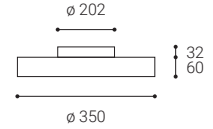

RINGO 35

RINGO 35 P, W

#	W	K	lm		€
1110331	34W	3.000	2.560	-	180 €
1110331D	34W	3.000	2.560	DALI/PUSH	248 €

RINGO 35 P, B

#	W	K	lm		€
1110333	34W	3.000	2.560	-	180 €
1110333D	34W	3.000	2.560	DALI/PUSH	248 €

RINGO 35 P/N, W

#	W	K	lm		€
1110631	34+6W	3.000	2.900	-	228 €
1110631D	34+6W	3.000	2.900	DALI/PUSH	338 €

RINGO 35 P/N, B

#	W	K	lm		€
1110633	34+6W	3.000	2.900	-	228 €
1110633D	34+6W	3.000	2.900	DALI/PUSH	338 €

W White
Weiß
Bílá
Biała

B Black
Schwarz
Černá
Czarna