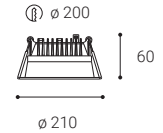

## ZETA L, W

	#	W	K	lm	↻	€
	2250731	25W	3.000	2.500	*	96 €