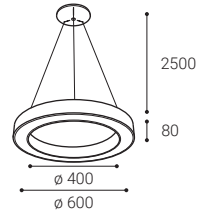

SATURN P-Z

SATURN 60 P-Z, W

	#	W	K	lm	↻	€
	3270731	50W	3.000	2.330	*	228€