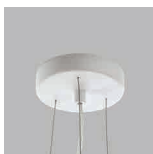

RINGO 45 Z

RINGO 45 P-Z, W

#	W	K	lm		€
3110931	42W	3.000	3.340	-	298 €
3110931D	42W	3.000	3.340	DALI/PUSH	388 €

RINGO 45 P-Z, B

#	W	K	lm		€
3110933	42W	3.000	3.340	-	298 €
3110933D	42W	3.000	3.340	DALI/PUSH	388 €

RINGO 45 P/N-Z, W

#	W	K	lm		€
3111031	42+5W	3.000	3.930	-	406 €
3111031D	42+5W	3.000	3.930	DALI/PUSH	508 €

RINGO 45 P/N-Z, B

#	W	K	lm		€
3111033	42+5W	3.000	3.930	-	406 €
3111033D	42+5W	3.000	3.930	DALI/PUSH	508 €