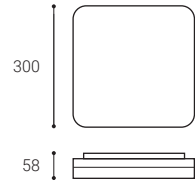

SQUARE II

SQUARE II 25 # W K lm CCT switch €

1230751

12W

3.000
4.000
5.700

1.200

3 steps

60 €

W

5-8 m²

SQUARE II 30 # W K lm CCT switch €

1230851

25W

3.000
4.000
5.700

2.200

3 steps

72 €

W

< 12 m²

SQUARE II 40 # W K lm CCT switch €

1230951

30W

3.000
4.000
5.700

3.000

3 steps

120 €

W

< 20 m²

CCT SWITCH

Color temperature switch
Farbtemperatursteuerung
Přepínač barvy světla
Prepínač farby svetla