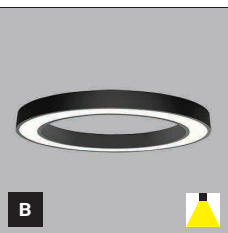

SATURN 80, B # W K lm ↻ €

1270633

80W

3.000

6.400

*

348 €

1270643

80W

4.000

6.600

*

348 €

B