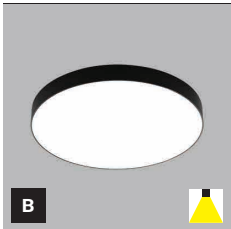

RINGO 60 P, B

#	W	K	lm		€
1110533	54W	3.000	4.580	-	336 €
1110533D	54W	3.000	4.580	DALI/PUSH	458 €