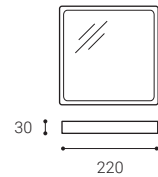

SLIM-Q ON, L

	#	W	K	lm		€
	1183431	20W	3.000	1.600	-	66 €