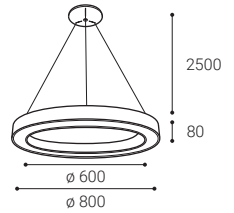

## SATURN 80 P-Z, B

	#	W	K	lm	↻	€
	3270833	80W	3.000	4.200	*	398 €
	3270843	80W	4.000	4.400	*	398 €

Ceiling p.83  
Decke s.83  
Stropní str.83  
Stropné str.83

White rose  
Weißer Baldachin  
Bílá rozeta  
Biela podstava