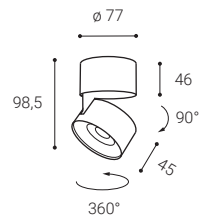

W White
Weiß
Bílá
Biela

B Black
Schwarz
Černá
Čierna

C Chrome
Chrom
Chrom
Chrom