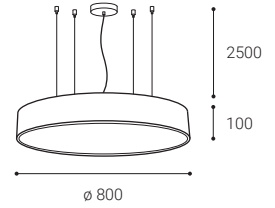

MONO P-Z

MONO 80 P-Z, W

#	W	K	lm	↻	€
3271431	100W	3.000	6.381	*	326 €
3271441	100W	4.000	6.600	*	326 €

MONO 80 P-Z, B

#	W	K	lm	↻	€
3271433	100W	3.000	6.381	*	346 €

MONO 100 P-Z, W

#	W	K	lm	↻	€
3271531	153W	3.000	9.933	*	666 €
3271541	153W	4.000	10.400	*	666 €

MONO 100 P-Z, B

#	W	K	lm	↻	€
3271533	153W	3.000	9.933	*	686 €

* Dimmable on request
Dimmbar auf Anfrage
Stimvateľné na poptávku
Stimvateľné na dopyt