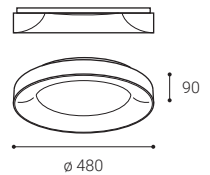

BELLA 48, B

#	W	K	lm	↻	€
1270133	40W	3.000	2.430	*	134 €

< 15 m²