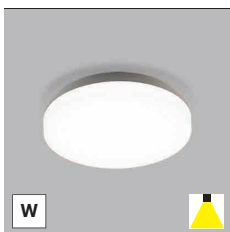

ROUND II

ROUND II 25 # W K lm CCT switch €

1230451

12W

3.000
4.000
5.700

1.200

3 steps

60 €

W

5-8 m²