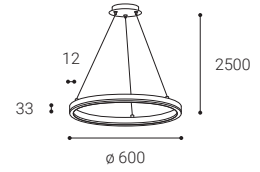

CIRCLE P-Z

CIRCLE 60 P-Z, W

#	W	K	lm	↻	€
3270931	42W	3.000	3.400	*	158€

W

160°

< 15 m²

NEW

CRI 80+

220V
240V

50.000 h

incl.

CIRCLE 60 P-Z, B