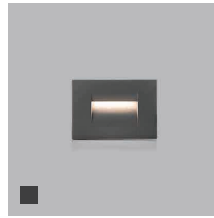

STEP IN S

241