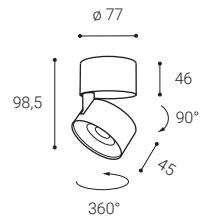

KLIP ON

KLIP ON, BC # W K lm €

11508335

11W

3.000

770

€

85 €

B C

KLIP ON, CW # W K lm €

11508351

11W

3.000

770

€

85 €

C W

KLIP ON, CB # W K lm €

11508353

11W

3.000

770

€

85 €

C B

KLIP ON, CC # W K lm €

11508355

11W

3.000

770

€

90 €

C C

W White
Weiß
Bílá
Biela

B Black
Schwarz
Černá
Čierna

C Chrome
Chrom
Chrom
Chrom