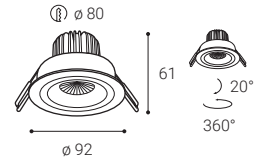

191N | 192N

191N, W # W K lm ↻ €

2160331

6W

3.000

530

*

30 €

W

191N, ALU # W K lm ↻ €

2160336

6W

3.000

530

*

30 €

AL

192N, W # W K lm ↻ €

2160431

6W

3.000

530

*

30 €

W

192N, ALU # W K lm ↻ €

2160436

6W

3.000

530

*

30 €

AL

* Dimmable on request
Dimmbar auf Anfrage
Stmivateľné na poptávku
Stmievateľné na dopyt

W White
Weiß
Bila
Biela

AL Aluminium
Aluminium
Hlinik
Hlinik