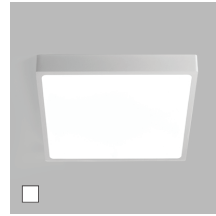

# Surface mounted lighting | Aufbauleuchten Svítidla na povrch | Svietidlá na povrch

Diffused | Diffus | Difuzní | Difúzne

SQUARE II 25 59

SQUARE II 30 59

SQUARE II 40 59

SLIM-R ON, S 61

SLIM-R ON, L 61

SLIM-Q ON, S 61