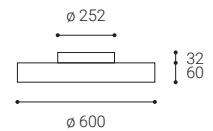

RINGO 60

RINGO 60 P, W

#	W	K	lm		€
1110531	54W	3.000	4.580	-	336 €
1110531D	54W	3.000	4.580	DALI/PUSH	458 €

RINGO 60 P, B

#	W	K	lm		€
1110533	54W	3.000	4.580	-	336 €
1110533D	54W	3.000	4.580	DALI/PUSH	458 €

RINGO 60 P/N, W

#	W	K	lm		€
1110831	54+6W	3.000	4.940	-	456 €
1110831D	54+6W	3.000	4.940	DALI/PUSH	598 €

RINGO 60 P/N, B

#	W	K	lm		€
1110833	54+6W	3.000	4.940	-	456 €
1110833D	54+6W	3.000	4.940	DALI/PUSH	598 €