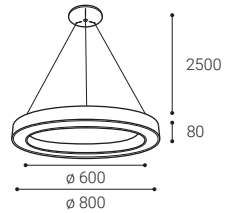

## SATURN 80 P-Z, B

	#	W	K	lm	↻	€
	3270833	80W	3.000	4.200	*	398 €
	3270843	80W	4.000	4.400	*	398 €

Ceiling p.83  
Decke s.83  
Stropní str.83  
Stropné str.83

White rose  
Weißer Baldachin  
Bílá rozeta  
Biela podstava