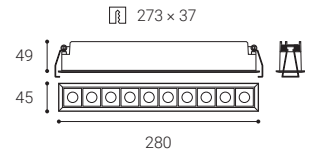

## LINEAR 10, W

	#	W	K	lm	↻	€
	2251031	20W	3.000	1.650	*	88 €
<b>W</b>						

Ceiling p.43  
Decke s.43  
Stropní str.43  
Stropné str.43

\* Dimmable on request  
Dimmbar auf Anfrage  
Střimívatelné na poptávku  
Střimívatelné na dopyt