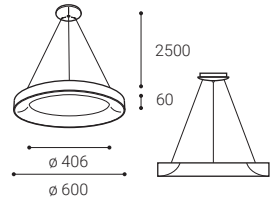

## BELLA 60 P-Z, B

#	W	K	lm	↻	€
3270433	50W	3.000	3.350	*	224 €

Ceiling p.79  
Decke s.79  
Stropní str.79  
Stropné str.79

White rose  
Weißer Baldachin  
Bílá rozeta  
Biela podstava

Black rose  
Schwarzer Baldachin  
Černá rozeta  
Čierna podstava