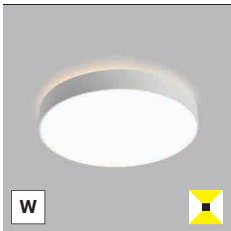

RINGO 45 P/N, W

#	W	K	lm		€
1110731	42+5W	3.000	3.930	-	336 €
1110731D	42+5W	3.000	3.930	DALI/PUSH	438 €