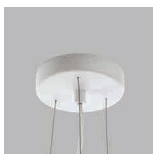

White rose
Weißer Baldachin
Bílá rozeta
Biela podstava