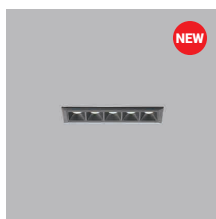

## Recessed lighting | Einbauleuchten | Zápustná svítidla | Zápustné svietidlá

Spotlights | Strahler | Bodové | Bodové

---

LINEAR 2, W

133

LINEAR 5, W

133

LINEAR 5, B