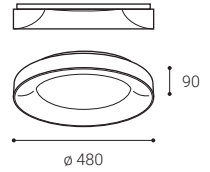

BELLA

BELLA 48, W

#	W	K	lm	↻	€
1270151	40W	3.000 4.000	2.430	*	124 €

< 15 m²