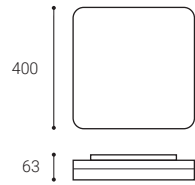

SQUARE II

SQUARE II 25 # W K lm CCT switch €

1230751

12W

3.000
4.000
5.700

1.200

3 steps

60 €

W

5-8 m²

SQUARE II 30 # W K lm CCT switch €

1230851

25W

3.000
4.000
5.700

2.200

3 steps

72 €

W

< 12 m²

SQUARE II 40 # W K lm CCT switch €

1230951

30W

3.000
4.000
5.700

3.000

3 steps

120 €

W

< 20 m²

CCT SWITCH

Color temperature switch
Farbtemperatursteuerung
Přepínač barvy světla
Prepínač farby svetla