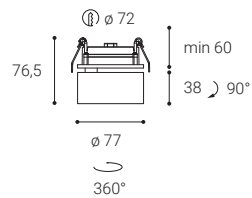

KLIP, CW

	#	W	K	lm	↻	€
	21507351	11W	3.000	770	*	75 €
C W