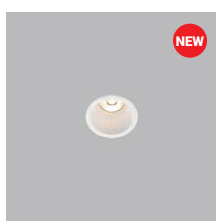

Recessed lighting | Einbauleuchten | Zápustná svítidla | Zápustné svietidlá

Spotlights | Strahler | Bodové | Bodové

107

107

109

109

111

111

115

115

115

115

119

119

RAY S, W

121

121

123

123

125

125

128

128

129

131

131

131

131