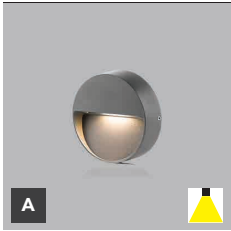

STEP ON

STEP ON R, A