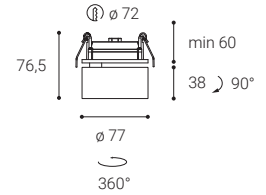

KLIP

KLIP, CB

	#	W	K	lm	↻	€
	21507353	11W	3.000	770	*	75 €