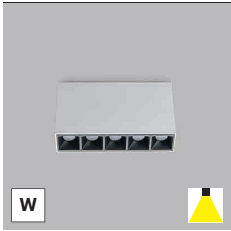

LINEAR ON 5

LINEAR ON 5, W

#	W	K	lm	↻	€
1251131	10W	3.000	1050	-	72 €