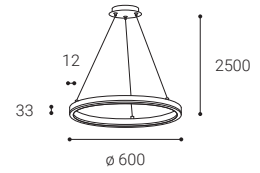

#	W	K	lm	↻	€
3270933	42W	3.000	3.400	*	178 €

B

160°

< 15 m²

NEW

CRI 80+

220V
240V

50.000 h

incl.

CIRCLE 80 P-Z, W