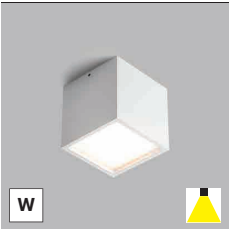

CUBE

CUBE, W # W K lm €