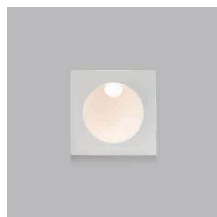

Recessed lighting | Einbauleuchten | Zápustná svítidla | Zápustné svietidlá

Wall | Wand | Do stěny | Do steny

---

WALK R

155

WALK Q

155

SPOT