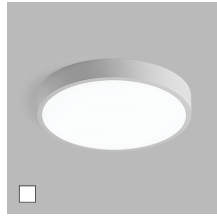

# Surface mounted lighting | Aufbauleuchten Svítidla na povrch | Svietidlá na povrch

Diffused | Diffus | Difuzní | Difúzne

SQUARE II 25 59

SQUARE II 30 59

SQUARE II 40 59

SLIM-R ON, S 61

SLIM-R ON, L 61

SLIM-Q ON, S 61