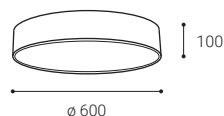

MONO 60, B

	#	W	K	lm	↻	€
	1271333	60W	3.000	3.700	*	178 €

Suspended p.176
Pendelleuchte s.176
Závěsné str.176
Závěsné str.176

* Dimmable on demand
Auf Wunsch dimmbar
Stmivateľné na poptávku
Stmivateľné na dopyt

W White
Weiß
Bílá
Biała

B Black
Schwarz
Černá
Čierna