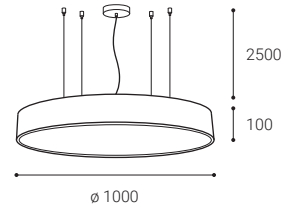

MONO P-Z

MONO 80 P-Z, W

#	W	K	lm	↻	€
3271431	100W	3.000	6.381	*	326 €
3271441	100W	4.000	6.600	*	326 €

MONO 80 P-Z, B

#	W	K	lm	↻	€
3271433	100W	3.000	6.381	*	346 €

MONO 100 P-Z, W

#	W	K	lm	↻	€
3271531	153W	3.000	9.933	*	666 €
3271541	153W	4.000	10.400	*	666 €

MONO 100 P-Z, B

#	W	K	lm	↻	€
3271533	153W	3.000	9.933	*	686 €

* Dimmable on request
Dimmbar auf Anfrage
Stimvateľné na poptávku
Stimvateľné na dopyt