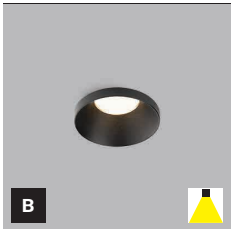

SPOT A, B

#	W	K	lm	↕	€
2150133	9W	3.000	550	*	45 €
2150443	9W	4.000	600	*	45 €