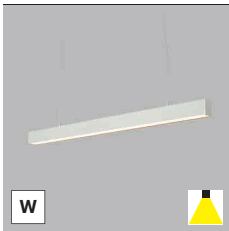

LIPO 113 P-Z, W

#	W	K	lm	↻	€
3022331	25W	3.000	2.940	*	233 €
3022341	25W	4.000	3.100	*	233 €