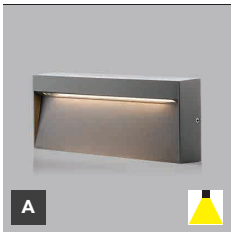

STEP ON Q L, A