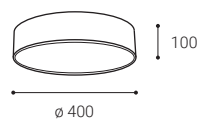

MONO 40 | 60

MONO 40, W

	#	W	K	lm	↻	€
	1271231	30W	3.000	1.780	*	92 €
	1271241	30W	4.000	1.900	*	92 €