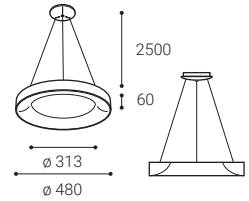

BELLA 48 P-Z, B

#	W	K	lm	↻	€
3270333	40W	3.000	2.430	*	148 €