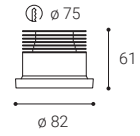

SPOT A

SPOT A, W

#	W	K	lm	↕	€
2150131	9W	3.000	550	*	45 €
2150441	9W	4.000	600	*	45 €

SPOT A, B

#	W	K	lm	↕	€
2150133	9W	3.000	550	*	45 €
2150443	9W	4.000	600	*	45 €

Ceiling p.27
Decke s.27
Stropní str.27
Stropné str.27

* Dimmable on request
Dimmbar auf Anfrage
Strimvateľné na poptávku
Strimievateľné na dopyt