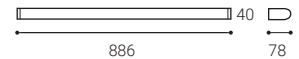

TONDA 90

	#	W	K	lm		€
	1070635	18W	3.000	1.440	-	138 €