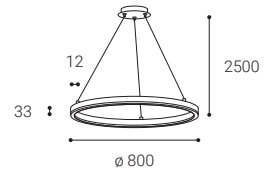

#	W	K	lm	↻	€
3271033	62W	3.000	5.540	*	228 €

B

160°

< 20 m²

NEW

CRI 80+

220V
240V

50.000 h

incl.

CIRCLE 3 P-Z, W