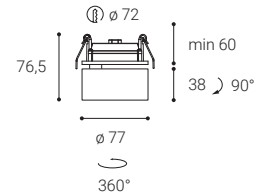

KLIP, CC

	#	W	K	lm	↻	€
	21507355	11W	3.000	770	*	80 €