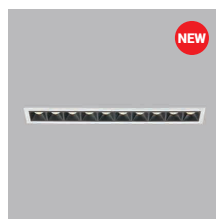

133

LINEAR 10, W