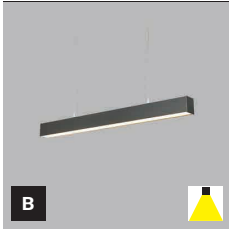

LIPO 85 P-Z, B

#	W	K	lm	↻	€
3022233	19W	3.000	2.300	*	204 €
3022243	19W	4.000	2.420	*	204 €