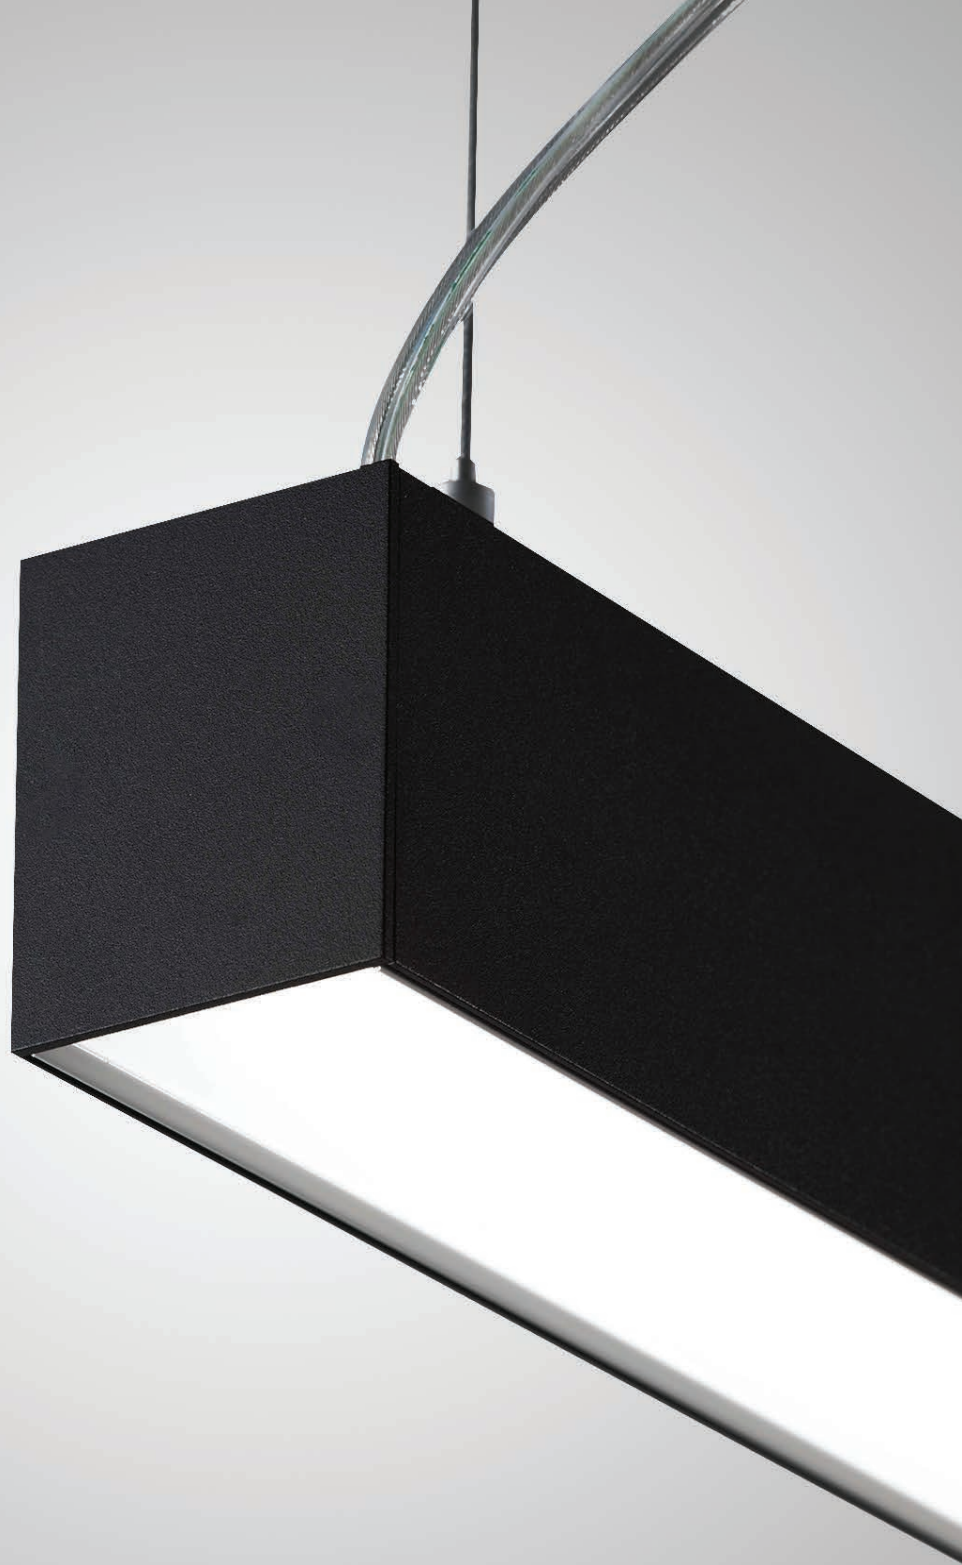

LIPO P-Z

LIPO P-Z

LIPO 85 P-Z, W

#	W	K	lm	↻	€
3022131	19W	3.000	2.300	*	204 €
3022141	19W	4.000	2.420	*	204 €

LIPO 85 P-Z, B

#	W	K	lm	↻	€
3022233	19W	3.000	2.300	*	204 €
3022243	19W	4.000	2.420	*	204 €

LIPO 113 P-Z, W

#	W	K	lm	↻	€
3022331	25W	3.000	2.940	*	233 €
3022341	25W	4.000	3.100	*	233 €

LIPO 113 P-Z, B

#	W	K	lm	↻	€
3022433	25W	3.000	2.940	*	233 €
3022443	25W	4.000	3.100	*	233 €

Ceiling p.89
Decke s.89
Stropní str.89
Stropné str.89

* Dimmable on request
Dimmbar auf Anfrage
Střimívatelné na poptávku
Střimievateľné na dopyt

W White
Weiß
Bílá
Bielo

B Black
Schwarz
Černá
Čierna