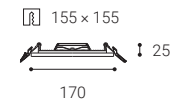

SLIM-Q, M

	#	W	K	lm		€		
	2182931	15W	3.000	1.200	-	48 €		
		3-6 m²