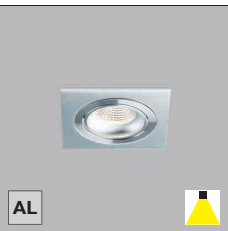

192N, ALU # W K lm ↻ €

2160436

6W

3.000

530

*

30 €

AL