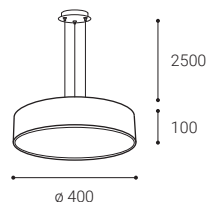

MONO 40 P-Z, B

	#	W	K	lm	↻	€
	3271233	30W	3.000	1.780	*	126 €

< 10 m²