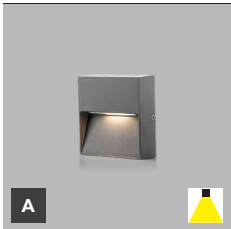

STEP ON Q S, A