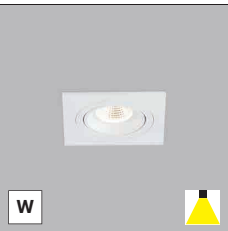

192N, W # W K lm ↻ €

2160431

6W

3.000

530

*

30 €

W