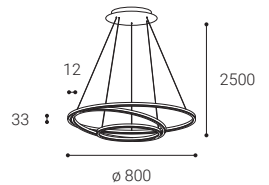

220V  
240V

50.000 h

incl.

\* Dimmable on request  
Dimmbar auf Anfrage  
Stimvateľné na poptávku  
Stimvateľné na dopyt

**W** White  
Weiß  
Bílá  
Biela

**B** Black  
Schwarz  
Černá  
Čierna

MONO P-Z