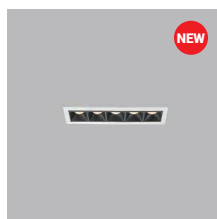

## Recessed lighting | Einbauleuchten | Zápustná svítidla | Zápustné svietidlá

Spotlights | Strahler | Bodové | Bodové

---

LINEAR 2, W

133

LINEAR 5, W

133

LINEAR 5, B