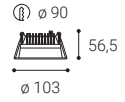

## ZETA XS, W

	#	W	K	lm		€
	2250431	7W	3.000	580	*	36 €