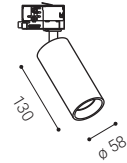

RENO

RENO W # W K lm €

	6090231	10W	3.000	950	-	60 €

RENO B # W K lm €

	6090233	10W	3.000	950	-	60 €