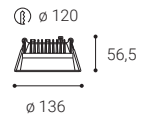

ZETA S, B

	#	W	K	lm		€
	2250533	10W	3.000	800	*	56 €
	2250843	15W	4.000	1.200	*	56 €

* Dimmable on request
Dimmbar auf Anfrage
Stimvateľné na poptávku
Stimvateľné na dopyt

W White
Weiß
Bílá
Biela

B Black
Schwarz
Černá
Čierna