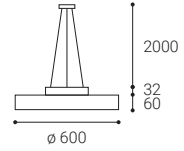

RINGO 60 Z

RINGO 60 P-Z, W

#	W	K	lm		€
3111131	54W	3.000	4.580	-	406 €
3111131D	54W	3.000	4.580	DALI/PUSH	528 €

RINGO 60 P-Z, B

#	W	K	lm		€
3111133	54W	3.000	4.580	-	406 €
3111133D	54W	3.000	4.580	DALI/PUSH	528 €

RINGO 60 P/N-Z, W

#	W	K	lm		€
3111231	54+6W	3.000	4.940	-	526 €
3111231D	54+6W	3.000	4.940	DALI/PUSH	668 €

RINGO 60 P/N-Z, B

#	W	K	lm		€
3111233	54+6W	3.000	4.940	-	526 €
3111233D	54+6W	3.000	4.940	DALI/PUSH	668 €