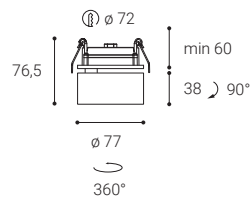

KLIP, BB

	#	W	K	lm	↻	€
	21507333	11W	3.000	770	*	68 €
B B