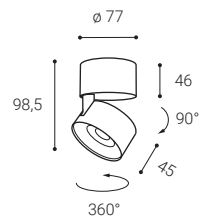

KLIP ON

KLIP ON, BC # W K lm €

11508335

11W

3.000

770

€

85 €

B C

KLIP ON, CW # W K lm €

11508351

11W

3.000

770

€

85 €

C W

KLIP ON, CB # W K lm €

11508353

11W

3.000

770

€

85 €

C B

KLIP ON, CC # W K lm €

11508355

11W

3.000

770

€

90 €

C C

W White
Weiß
Bílá
Biela

B Black
Schwarz
Černá
Čierna

C Chrome
Chrom
Chrom
Chrom