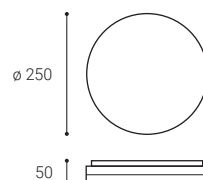

W

5-8 m²

ROUND II 30 # W K lm CCT switch €

1230551

25W

3.000  
4.000  
5.700

2.200

3 steps