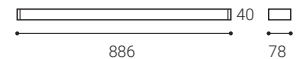

QUADRA 90

	#	W	K	lm		€
	1070835	18W	3.000	1.440	-	138 €