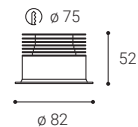

SPOT B

SPOT B, W

	#	W	K	lm	↻	€
	2150231	9W	3.000	550	*	45 €
	2150541	9W	4.000	600	*	45 €