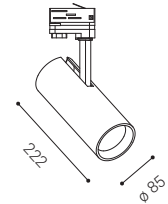

MATRIX 3, B

	#	W	K	lm		€
	6090533	30W	3.000	2.580	-	100 €
	6090543	30W	4.000	2.800	-	100 €

RING

	#	Color	€
	6090503	■	5 €

REFLECTOR

	#		€
	6090560	15°	4 €
	6090580	30°	4 €