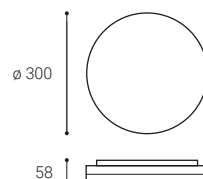

ROUND II

ROUND II 25 # W K lm CCT switch €

1230451

12W

3.000
4.000
5.700

1.200

3 steps

60 €

W

5-8 m²

ROUND II 30 # W K lm CCT switch €

1230551

25W

3.000
4.000
5.700

2.200

3 steps

72 €

W

< 12 m²

ROUND II 40 # W K lm CCT switch €

1230651

30W

3.000
4.000
5.700

3.000

3 steps

120 €

W

< 20 m²

CCT SWITCH

Color temperature switch
Farbtemperatursteuerung
Přepínač barvy světla
Prepínač farby svetla