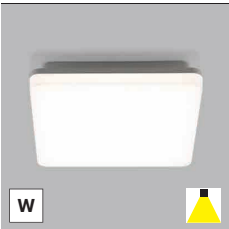

SQUARE II 30 # W K lm CCT switch €

1230851

25W

3.000
4.000
5.700

2.200

3 steps

72 €

W

< 12 m²