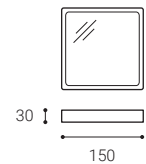

SLIM-Q ON, S

	#	W	K	lm		€
	1183331	10W	3.000	800	-	44 €