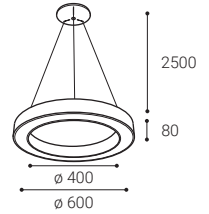

SATURN 60 P-Z, B

	#	W	K	lm	↻	€
	3270733	50W	3.000	2.330	*	258 €