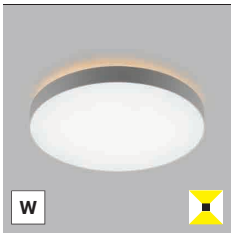

RINGO 60 P/N, W

#	W	K	lm		€
1110831	54+6W	3.000	4.940	-	456 €
1110831D	54+6W	3.000	4.940	DALI/PUSH	598 €