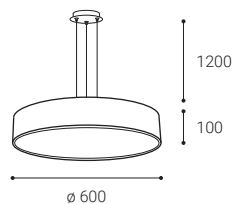

MONO 60 P-Z, B

	#	W	K	lm	↻	€
	3271333	60W	3.000	3.700	*	206 €

< 20 m²

White rose
Weißer Baldachin
Bílá rozeta
Biela podstava