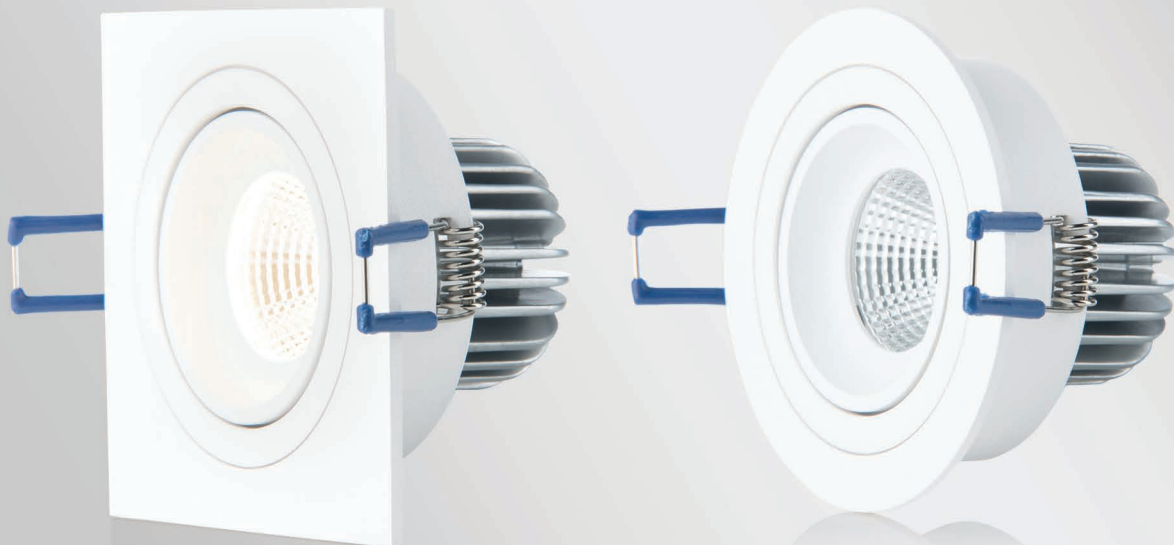

Použitie

všeobecné alebo akcentačné osvetlenie určené pre obytné alebo komerčné priestory (chodba, skrine, vstupné priestory, bar, knižnice)