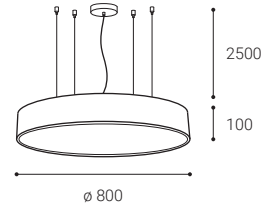

MONO P-Z

MONO 80 P-Z, W

#	W	K	lm	↻	€
3271431	100W	3.000	6.381	*	326 €
3271441	100W	4.000	6.600	*	326 €

MONO 80 P-Z, B

#	W	K	lm	↻	€
3271433	100W	3.000	6.381	*	346 €

MONO 100 P-Z, W

#	W	K	lm	↻	€
3271531	153W	3.000	9.933	*	666 €
3271541	153W	4.000	10.400	*	666 €

MONO 100 P-Z, B

#	W	K	lm	↻	€
3271533	153W	3.000	9.933	*	686 €

* Dimmable on request
Dimmbar auf Anfrage
Stimvateľné na poptávku
Stimvateľné na dopyt