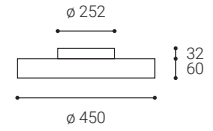

RINGO 45

RINGO 45 P, W

#	W	K	lm		€
1110431	42W	3.000	3.340	-	228 €
1110431D	42W	3.000	3.340	DALI/PUSH	318 €

RINGO 45 P, B

#	W	K	lm		€
1110433	42W	3.000	3.340	-	228 €
1110433D	42W	3.000	3.340	DALI/PUSH	318 €

RINGO 45 P/N, W

#	W	K	lm		€
1110731	42+5W	3.000	3.930	-	336 €
1110731D	42+5W	3.000	3.930	DALI/PUSH	438 €

RINGO 45 P/N, B

#	W	K	lm		€
1110733	42+5W	3.000	3.930	-	336 €
1110733D	42+5W	3.000	3.930	DALI/PUSH	438 €

W White
Weiß
Bílá
Biela

B Black
Schwarz
Černá
Čierna