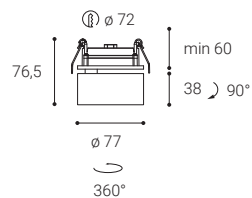

KLIP, WB

	#	W	K	lm	↻	€
	21507313	11W	3.000	770	*	68 €
W B						

* Dimmable on request
Dimmbar auf Anfrage
Stimívatelne na poptávku
Stimievateľné na dopyt

W White
Weiß
Bílá
Biela

B Black
Schwarz
Černá
Čierna

C Chrome
Chrom
Chrom