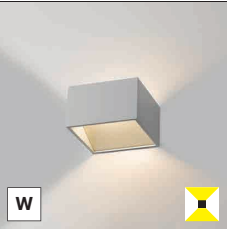

4100131

6W

3.000

400