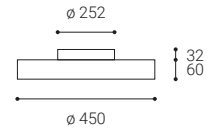

Suspended p.161
Pendelleuchte s.161
Závěsné str.161
Závěsné str.161

W White
Weiß
Bílá
Biela

B Black
Schwarz
Černá
Čierna