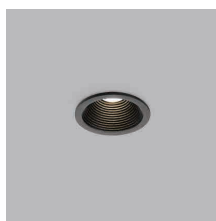

SPLASH, B

125