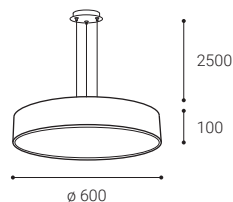

MONO 60 P-Z, W

	#	W	K	lm	↻	€
	3271331	60W	3.000	3.700	*	196 €
	3271341	60W	4.000	3.900	*	196 €

< 20 m²