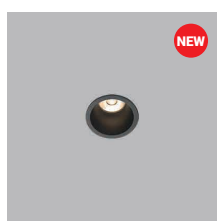

Recessed lighting | Einbauleuchten | Zápustná svítidla | Zápustné svietidlá

Spotlights | Strahler | Bodové | Bodové

107

107

109

109

111

111

115

115

115

115

119

119

121

RAY S, B

121

123

123

125

125

128

128

129

131

131

131

131