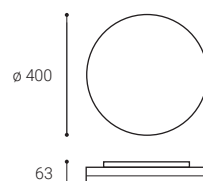

ROUND II

ROUND II 25 # W K lm CCT switch €

1230451

12W

3.000
4.000
5.700

1.200

3 steps

60 €

W

5-8 m²

ROUND II 30 # W K lm CCT switch €

1230551

25W

3.000
4.000
5.700

2.200

3 steps

72 €

W

< 12 m²

ROUND II 40 # W K lm CCT switch €

1230651

30W

3.000
4.000
5.700

3.000

3 steps

120 €

W

< 20 m²

CCT SWITCH

Color temperature switch
Farbtemperatursteuerung
Přepínač barvy světla
Prepínač farby svetla