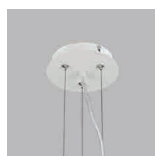

MONO 60 P-Z, B

	#	W	K	lm	↻	€
	3271333	60W	3.000	3.700	*	206 €

< 20 m²

White rose
Weißer Baldachin
Bílá rozeta
Biela podstava