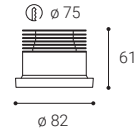

Ceiling p.27
Decke s.27
Stropní str.27
Stropné str.27

* Dimmable on request
Dimmbar auf Anfrage
Strimvateľné na poptávku
Strimievateľné na dopyt