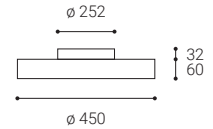

RINGO 45

RINGO 45 P, W

#	W	K	lm		€
1110431	42W	3.000	3.340	-	228 €
1110431D	42W	3.000	3.340	DALI/PUSH	318 €

RINGO 45 P, B

#	W	K	lm		€
1110433	42W	3.000	3.340	-	228 €
1110433D	42W	3.000	3.340	DALI/PUSH	318 €

RINGO 45 P/N, W

#	W	K	lm		€
1110731	42+5W	3.000	3.930	-	336 €
1110731D	42+5W	3.000	3.930	DALI/PUSH	438 €

RINGO 45 P/N, B

#	W	K	lm		€
1110733	42+5W	3.000	3.930	-	336 €
1110733D	42+5W	3.000	3.930	DALI/PUSH	438 €

W White
Weiß
Bílá
Biela

B Black
Schwarz
Černá
Čierna