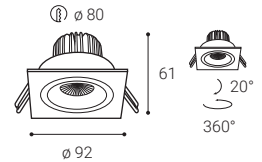

191N | 192N

191N, W # W K lm ↻ €

2160331

6W

3.000

530

*

30 €

W

191N, ALU # W K lm ↻ €

2160336

6W

3.000

530

*

30 €

AL

192N, W # W K lm ↻ €

2160431

6W

3.000

530

*

30 €

W

192N, ALU # W K lm ↻ €

2160436

6W

3.000

530

*

30 €

AL

* Dimmable on request
Dimmbar auf Anfrage
Stmivateľné na poptávku
Stmievateľné na dopyt

W White
Weiß
Bila
Biela

AL Aluminium
Aluminium
Hlinik
Hlinik