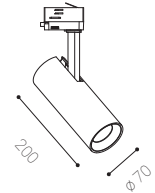

MATRIX 2, B

	#	W	K	lm	↻	€
	6090433	20W	3.000	1.850	-	90 €
	6090443	20W	4.000	2.000	-	90 €

RING

	#	Color	€
	6090403	■	5 €

RING

	#	Color	€
	6090407	■	5 €

REFLECTOR

	#	Beam Angle	€
	6090490	60°	4 €