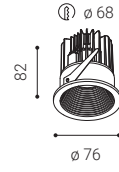

## SPLASH, B

#	W	K	lm	↻	€
2111033	7W	3.000	525	*	42 €

B

\* Dimmable on request  
Dimmbar auf Anfrage  
Strimvateľné na poptávku  
Strimvateľné na dopyt

W White  
Weiß  
Bílá  
Biała

B Black  
Schwarz  
Černá  
Čierna