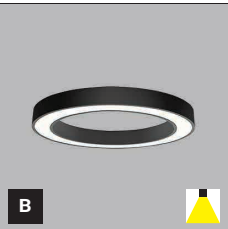

SATURN 60, B # W K lm ↻ €

1270533

50W

3.000

3.300

*

228 €

B