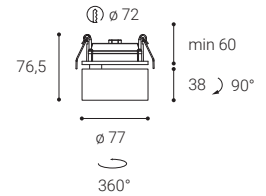

KLIP, BC

	#	W	K	lm	↻	€
	21507335	11W	3.000	770	*	73 €

Ceiling p.34
Decke s.34
Stropní str.34
Stropné str.34

* Dimmable on request
Dimmbar auf Anfrage
Střimivatelné na poptávku
Střimievateľné na dopyt

W White
Weiß
Bílá
Biela

B Black
Schwarz
Černá
Čierna

C Chrome
Chrom
Chrom
Chrom