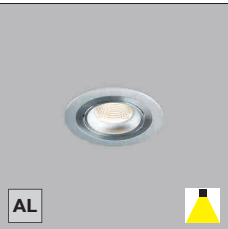

191N, ALU # W K lm ↻ €

2160336

6W

3.000

530

*

30 €

AL