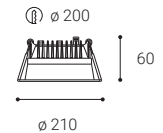

ZETA L, B

	#	W	K	lm	↻	€
	2250733	25W	3.000	2.500	*	96 €

* Dimmable on request
Dimmbar auf Anfrage
Stimievateľné na poptávku
Stimievateľné na dopyt

White
Weiß
Bílá
Biała

Black
Schwarz
Černá
Čierna