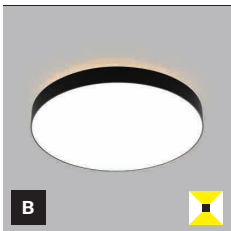

RINGO 60 P/N, B

#	W	K	lm		€
1110833	54+6W	3.000	4.940	-	456 €
1110833D	54+6W	3.000	4.940	DALI/PUSH	598 €