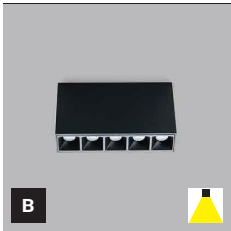

LINEAR ON 5, B

#	W	K	lm	↻	€
1251133	10W	3.000	1050	-	72 €