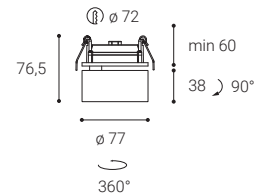

## KLIP, WC

	#	W	K	lm	↻	€
	21507315	11W	3.000	770	*	73 €