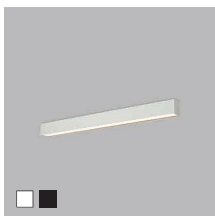

Surface mounted lighting | Aufbauleuchten Svítidla na povrch | Svietidlá na povrch

Diffused | Diffus | Difuzní | Difúzne

86

86

87

87

LIPO 85

89

89

Wall | Wand | Nástěnné | Nástenné

93

93

93

93

95

95

97

97