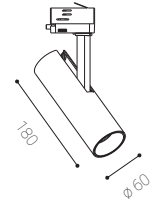

MATRIX 1

MATRIX 1, W

	#	W	K	lm	↻	€
	6090331	10W	3.000	1.000	-	72 €