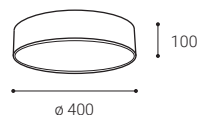

MONO 40, B

	#	W	K	lm	↻	€
	1271233	30W	3.000	1.780	*	98 €