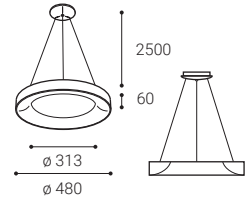

BELLA P-Z

BELLA 48 P-Z, W

#	W	K	lm	↻	€
3270331	40W	3.000	2.430	*	134 €