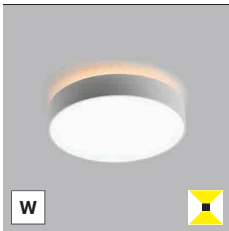

RINGO 35 P/N, W

#	W	K	lm		€
1110631	34+6W	3.000	2.900	-	228 €
1110631D	34+6W	3.000	2.900	DALI/PUSH	338 €