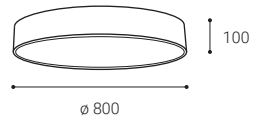

MONO 80, B

	#	W	K	lm	↻	€
	1271433	100W	3.000	6.381	*	298 €

B