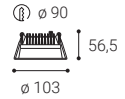

ZETA XS, B

	#	W	K	lm		€
	2250433	7W	3.000	580	*	36 €