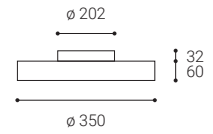

RINGO 35

RINGO 35 P, W

#	W	K	lm		€
1110331	34W	3.000	2.560	-	180 €
1110331D	34W	3.000	2.560	DALI/PUSH	248 €

RINGO 35 P, B

#	W	K	lm		€
1110333	34W	3.000	2.560	-	180 €
1110333D	34W	3.000	2.560	DALI/PUSH	248 €

RINGO 35 P/N, W

#	W	K	lm		€
1110631	34+6W	3.000	2.900	-	228 €
1110631D	34+6W	3.000	2.900	DALI/PUSH	338 €

RINGO 35 P/N, B

#	W	K	lm		€
1110633	34+6W	3.000	2.900	-	228 €
1110633D	34+6W	3.000	2.900	DALI/PUSH	338 €

W White
Weiß
Bílá
Biała

B Black
Schwarz
Černá
Czarna