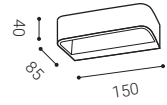

48 €

W

2-4 m

220V  
240V

WALL Q

#

W

K