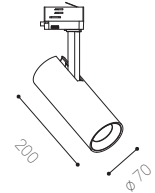

MATRIX 2

MATRIX 2, W

	#	W	K	lm	↻	€
	6090431	20W	3.000	1.850	-	90 €
	6090441	20W	4.000	2.000	-	90 €