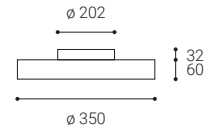

W White
Weiß
Bílá
Biała

B Black
Schwarz
Černá
Czarna