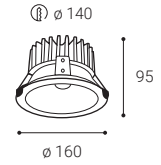

DWN PRO 160

DWN PRO 160	#	W	K	lm	↕	€
	2041431	20W	3.000	1.850	*	60 €
	2041541	20W	4.000	1.970	*	60 €

W

1 - 3 m

* Dimmable and emergency power supply on request
Dimmen und Notstromversorgung auf Anfrage
Stmivání a záložní zdroj na poptávku
Strmievanie a záložný zdroj na dopyt

W White
Weiß
Bílá
Biela