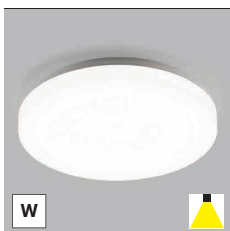

72 €

W

< 12 m²

ROUND II 40 # W K lm CCT switch €

1230651

30W

3.000  
4.000  
5.700

3.000