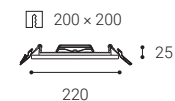

SLIM-Q, L

	#	W	K	lm		€		
	2183031	20W	3.000	1.600	-	58 €		
		6-10 m²