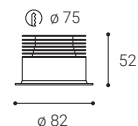

SPOT B, B

	#	W	K	lm	↻	€
	2150233	9W	3.000	550	*	45 €
	2150543	9W	4.000	600	*	45 €

* Dimmable on request
Dimmbar auf Anfrage
Strimvateľné na poptávku
Strimievateľné na dopyt

W White
Weiß
Bílá
Biała

B Black
Schwarz
Černá
Čierna