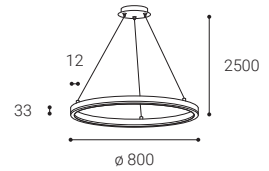

160°

< 20 m²

NEW

CRI 80+

220V  
240V

50.000 h

incl.

CIRCLE 80 P-Z, B