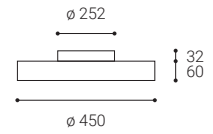

RINGO 45

RINGO 45 P, W

#	W	K	lm		€
1110431	42W	3.000	3.340	-	228 €
1110431D	42W	3.000	3.340	DALI/PUSH	318 €

RINGO 45 P, B

#	W	K	lm		€
1110433	42W	3.000	3.340	-	228 €
1110433D	42W	3.000	3.340	DALI/PUSH	318 €

RINGO 45 P/N, W

#	W	K	lm		€
1110731	42+5W	3.000	3.930	-	336 €
1110731D	42+5W	3.000	3.930	DALI/PUSH	438 €

RINGO 45 P/N, B

#	W	K	lm		€
1110733	42+5W	3.000	3.930	-	336 €
1110733D	42+5W	3.000	3.930	DALI/PUSH	438 €

W White
Weiß
Bílá
Biela

B Black
Schwarz
Černá
Čierna