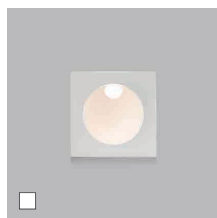

EASY-R ON, M

153

EASY-R ON, L

153

Wall | Wand | Do stěny | Do steny

---

WALK R

155