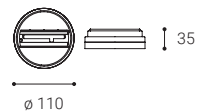

## BASE

#	Color	€
PRO-C100-W	□	19 €
PRO-C100-B	■	19 €

W White  
 Weiß  
 Bílá  
 Biela

B Black  
 Schwarz  
 Černá  
 Čierna