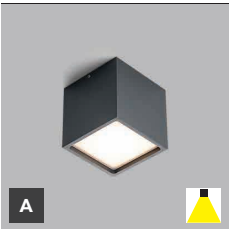

5111131

12W

3.000

500

-

96 €

W

5-8 m²

CUBE, A # W K lm €