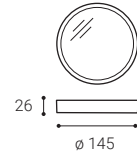

SLIM ON

SLIM-R ON, S

	#	W	K	lm		€
	1183131	10W	3.000	800	-	44 €