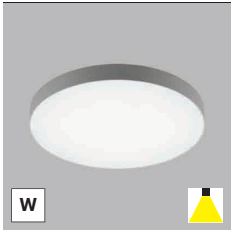

RINGO 60

RINGO 60 P, W

#	W	K	lm		€
1110531	54W	3.000	4.580	-	336 €
1110531D	54W	3.000	4.580	DALI/PUSH	458 €