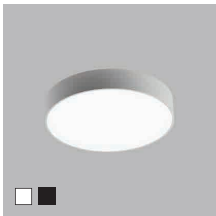

Surface mounted lighting | Aufbauleuchten Svítidla na povrch | Svietidlá na povrch

Diffused | Diffus | Difuzní | Difúzne

RINGO 35 69