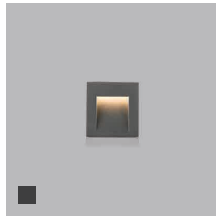

STEP IN Q

241