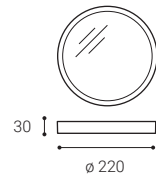

SLIM-R ON, L

	#	W	K	lm		€
	1183231	20W	3.000	1.600	-	66 €