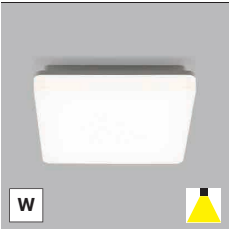

# SQUARE II

SQUARE II 25 # W K lm CCT switch €

1230751

12W

3.000  
4.000  
5.700

1.200

3 steps

60 €