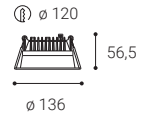

ZETA S, W

	#	W	K	lm		€
	2250531	10W	3.000	800	*	56 €
	2250841	15W	4.000	1.200	*	56 €