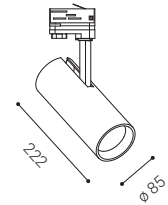

MATRIX 3

MATRIX 3, W

	#	W	K	lm		€
	6090531	30W	3.000	2.580	-	100 €
	6090541	30W	4.000	2.800	-	100 €