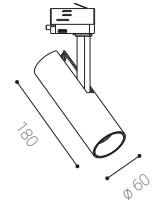

MATRIX 1, B

	#	W	K	lm	↻	€
	6090333	10W	3.000	1.000	-	72 €

RING

	#	Color	€
	6090303	■	5 €

RING

	#	Color	€
	6090307	■	5 €