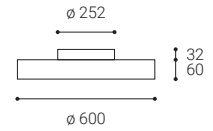

RINGO 60

RINGO 60 P, W

#	W	K	lm		€
1110531	54W	3.000	4.580	-	336 €
1110531D	54W	3.000	4.580	DALI/PUSH	458 €

RINGO 60 P, B

#	W	K	lm		€
1110533	54W	3.000	4.580	-	336 €
1110533D	54W	3.000	4.580	DALI/PUSH	458 €

RINGO 60 P/N, W

#	W	K	lm		€
1110831	54+6W	3.000	4.940	-	456 €
1110831D	54+6W	3.000	4.940	DALI/PUSH	598 €

RINGO 60 P/N, B

#	W	K	lm		€
1110833	54+6W	3.000	4.940	-	456 €
1110833D	54+6W	3.000	4.940	DALI/PUSH	598 €