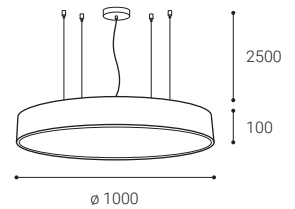

* Dimmable on request
Dimmbar auf Anfrage
Stimvateľné na poptávku
Stimvateľné na dopyt