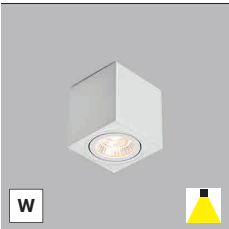

BOX, W # W K lm ↻ €

1160131

6W

3.000

530

-

66 €

W