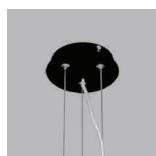

Black rose
Schwarzer Baldachin
Černá rozeta
Čierna podstava

* Dimmable on request
Dimmbar auf Anfrage
Stimvateľné na poptávku
Stimvateľné na dopyt