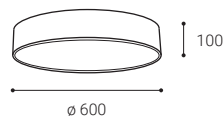

MONO 60, W

	#	W	K	lm	↻	€
	1271331	60W	3.000	3.700	*	168 €
	1271341	60W	4.000	3.900	*	168 €