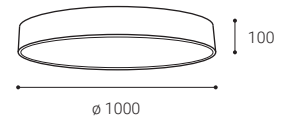

MONO 100, W

	#	W	K	lm	↻	€
	1271531	153W	3.000	9.933	*	618 €
	1271541	153W	4.000	10.400	*	618 €

W