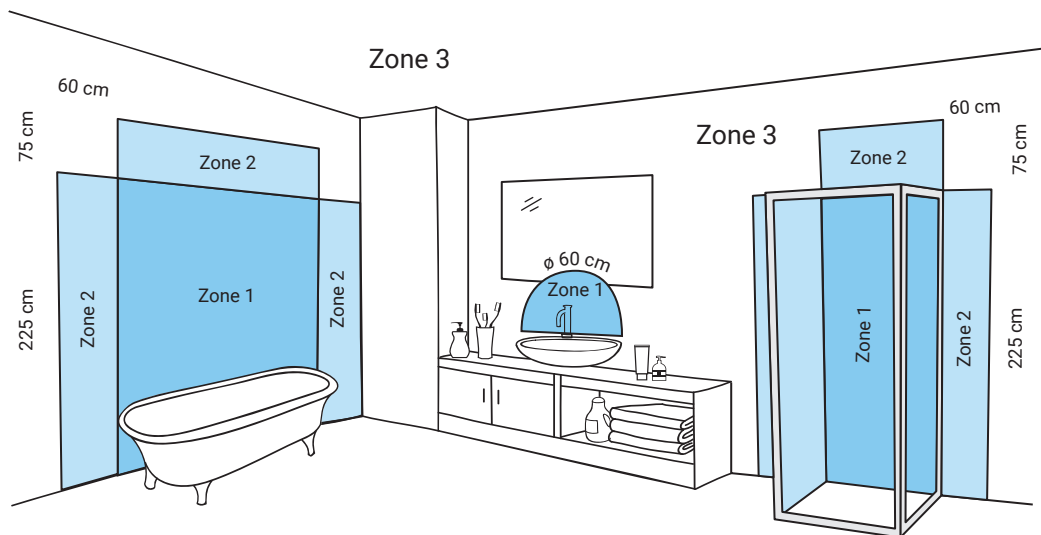

Světelný tok

Světelný tok, udávaný v lumenech (lm) je nejdůležitější parametr při výběru osvětlení. Díky jeho číselnému vyjádření si umíte alespoň přibližně udělat obraz o svítivosti ve srovnání se starými klasickými žárovkami. Produkty LED2 vybíráme s důrazem na tento parametr aby svítivost byla dostatečná k osvětlení rezidenčních a komerčních realizací. V následující tabulce si umíte prohlédnout světelný tok klasických žárovek a porovnat si je s hodnotami uvedenými u jednotlivých svítidel v katalogu.

Svetelný tok

Svetelný tok, udávaný v lumenech (lm) je najdôležitejší parameter pri výbere osvetlenia. Vďaka jeho číselnému vyjadreniu si viete aspoň približne spraviť obraz o svietivosti v porovnaní so starými klasickými žiarovkami. Produkty LED2 vyberáme aj s dôrazom na tento parameter aby svietivosť bola dostatočná na osvetlenie rezidenčných a komerčných realizácií. V nasledujúcej tabuľke si viete pozrieť svetelný tok klasických žiaroviek a porovnať si ich s hodnotami uvedenými pri jednotlivých svietidlách v katalógu.

Classical bulb	Luminous flux	Klassische Glühlampe	Lichtstrom	Klasická žárovka	Světelný tok	Klasická žiarovka	Svetelný tok
40 W	415 lm	40 W	415 lm	40 W	415 lm	40 W	415 lm
60 W	710 lm	60 W	710 lm	60 W	710 lm	60 W	710 lm
75 W	935 lm	75 W	935 lm	75 W	935 lm	75 W	935 lm
100 W	1.380 lm	100 W	1.380 lm	100 W	1.380 lm	100 W	1.380 lm

● Zone 1

Up to 225 cm above the wet area, you need at least IP 65 protection.

● Zone 2

60 cm around the wet area you need IP44.

○ Zone 3

For other areas in the bathroom, except zones 0 to 2, you do not need products with IP protection.

● Zone 1

Bis 225 cm über dem Nassbereich brauchen Sie mindestens die IP-Schutzart 65.

● Zone 2

60 cm um den Nassbereich brauchen Sie IP44.

○ Zone 3

Für andere Bereiche im Badezimmer, ausgenommen von den Zonen 0 bis 2, benötigen Sie keine IP-Schutzart.

● Zone 1

Až do výšky 225 cm nad mokrým prostorem potřebujete ochranu IP 65.

● Zone 2

60 cm kolem mokřých prostor potřebujete IP44.

○ Zone 3

Do ostatních prostor koupelny, s výjimkou zón 0 až 2, nepotřebujete stupeň ochrany IP.

● Zone 1

Až do výšky 225 cm nad mokrým priestorom potrebujete ochranu IP 65.

● Zone 2

60 cm okolo mokřých priestorov potrebujete IP44.

○ Zone 3

Do ostatných priestorov kúpeľne, s výnimkou zón 0 až 2, nepotrebujete stupeň ochrany IP.