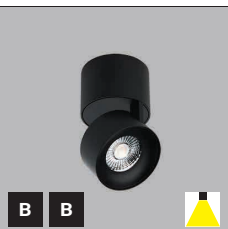

11W

3.000

770

€

B W

KLIP ON, BB # W K lm €

11508333

11W