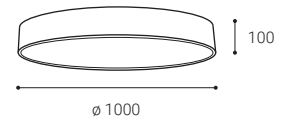

MONO 100, B

	#	W	K	lm	↻	€
	1271533	153W	3.000	9.933	*	638 €