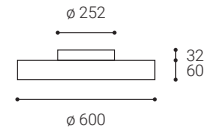

RINGO 60

RINGO 60 P, W

#	W	K	lm		€
1110531	54W	3.000	4.580	-	336 €
1110531D	54W	3.000	4.580	DALI/PUSH	458 €

RINGO 60 P, B

#	W	K	lm		€
1110533	54W	3.000	4.580	-	336 €
1110533D	54W	3.000	4.580	DALI/PUSH	458 €

RINGO 60 P/N, W

#	W	K	lm		€
1110831	54+6W	3.000	4.940	-	456 €
1110831D	54+6W	3.000	4.940	DALI/PUSH	598 €

RINGO 60 P/N, B

#	W	K	lm		€
1110833	54+6W	3.000	4.940	-	456 €
1110833D	54+6W	3.000	4.940	DALI/PUSH	598 €