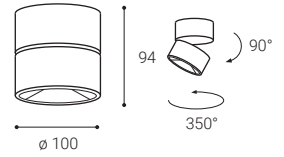

TILT

TILT, W

	#	W	K	lm	↻	€
	1120131	10W	3.000	650	-	98 €