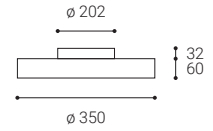

RINGO 35

RINGO 35 P, W

#	W	K	lm		€
1110331	34W	3.000	2.560	-	180 €
1110331D	34W	3.000	2.560	DALI/PUSH	248 €

RINGO 35 P, B

#	W	K	lm		€
1110333	34W	3.000	2.560	-	180 €
1110333D	34W	3.000	2.560	DALI/PUSH	248 €

RINGO 35 P/N, W

#	W	K	lm		€
1110631	34+6W	3.000	2.900	-	228 €
1110631D	34+6W	3.000	2.900	DALI/PUSH	338 €

RINGO 35 P/N, B

#	W	K	lm		€
1110633	34+6W	3.000	2.900	-	228 €
1110633D	34+6W	3.000	2.900	DALI/PUSH	338 €

W White
Weiß
Bílá
Biała

B Black
Schwarz
Černá
Czarna