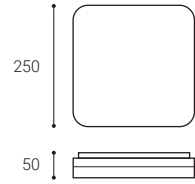

SQUARE II

SQUARE II 25 # W K lm CCT switch €

1230751

12W

3.000
4.000
5.700

1.200

3 steps

60 €

W

5-8 m²

SQUARE II 30 # W K lm CCT switch €

1230851

25W

3.000
4.000
5.700

2.200

3 steps

72 €

W

< 12 m²

SQUARE II 40 # W K lm CCT switch €

1230951

30W

3.000
4.000
5.700

3.000

3 steps

120 €

W

< 20 m²

CCT SWITCH

Color temperature switch
Farbtemperatursteuerung
Přepínač barvy světla
Prepínač farby svetla