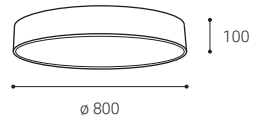

MONO 80 | 100

MONO 80, W

	#	W	K	lm	↻	€
	1271431	100W	3.000	6.381	*	278 €
	1271441	100W	4.000	6.600	*	278 €

W