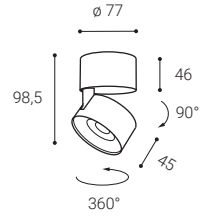

KLIP ON

KLIP ON, BC # W K lm €

11508335

11W

3.000

770

€

85 €

B C

KLIP ON, CW # W K lm €

11508351

11W

3.000

770

€

85 €

C W

KLIP ON, CB # W K lm €

11508353

11W

3.000

770

€

85 €

C B

KLIP ON, CC # W K lm €

11508355

11W

3.000

770

€

90 €

C C

W White
Weiß
Bílá
Biela

B Black
Schwarz
Černá
Čierna

C Chrome
Chrom
Chrom
Chrom