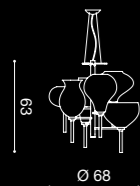

SO 6L VERTICAL