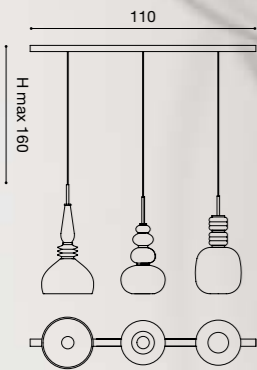

SO 3L

3 x 7W
LED E27 220-240V 2700°K 810 lm