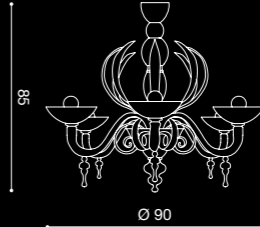

SAMAR

/ DESIGN BY L4B

AP 2L

2 x max 42W E14 HALO
2 x max 11W E14 FLUO
E14 SUITABLE FOR LED LAMPS

LA 6L

6 x max 42W E14 HALO
6 x max 11W E14 FLUO
E14 SUITABLE FOR LED LAMPS

LA 8L

8 x max 42W E14 HALO
8 x max 11W E14 FLUO
E14 SUITABLE FOR LED LAMPS

8 x max 42W E14 HALO
8 x max 11W E14 FLUO
E14 SUITABLE FOR LED LAMPS

Label A