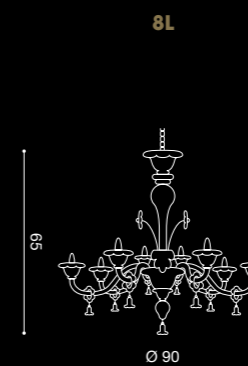

# DUCALE

/DESIGN BY  
ARCHIVIO STORICO

5 x max 42W E14 HALO  
5 x max 11W E14 FLUO  
E14 SUITABLE FOR LED LAMPS

6 x max 42W E14 HALO  
6 x max 11W E14 FLUO  
E14 SUITABLE FOR LED LAMPS

8 x max 42W E14 HALO  
8 x max 11W E14 FLUO  
E14 SUITABLE FOR LED LAMPS