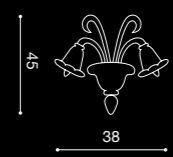

2 x max 42W E14 HALO
2 x max 11W E14 FLUO
E14 SUITABLE FOR LED LAMPS