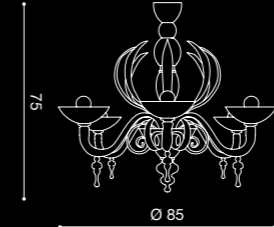

6 x max 42W E14 HALO
6 x max 11W E14 FLUO
E14 SUITABLE FOR LED LAMPS

LA 8L