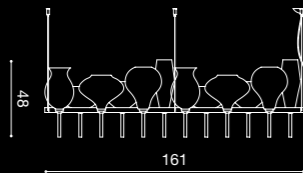

SO 12L HORIZONTAL