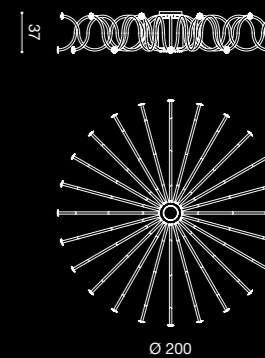

PL 200

3 x max 105W E27 HALO
3 x max 23W E27 FLUO
3 x E27 SUITABLE FOR LED LAMPS
+
1 x 15W LED 3000°K