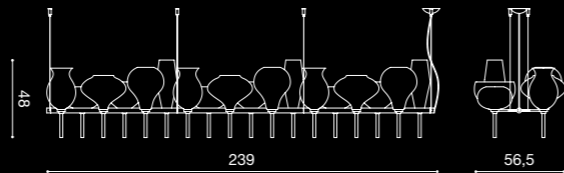

SO 18L HORIZONTAL

18 x max 42W E27 HALO
18 x max 15W E27 FLUO
18 x E27 SUITABLE FOR LED LAMPS