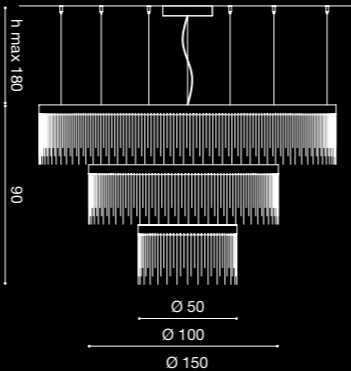

38W LED 3000°K  
3230 lm

PL RE 90x30

PL RE 120x40

PL RE 150x50

SO COMPO Ø100

48W LED 3000°K  
4080 lm

SO COMPO Ø150

98W LED 3000°K  
8330 lm