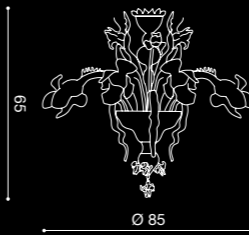

1 x max 42W E14 HALO
1 x max 11W E14 FLUO
E14 SUITABLE FOR LED LAMPS

2 x max 42W E14 HALO
2 x max 11W E14 FLUO
E14 SUITABLE FOR LED LAMPS

3 x max 42W E14 HALO
3 x max 11W E14 FLUO
E14 SUITABLE FOR LED LAMPS

LA 6L