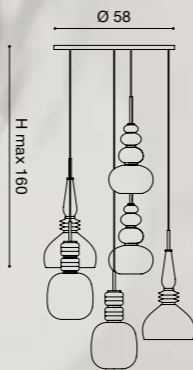

SO COMPO 3L

3 x 7W  
LED E27 220-240V 2700°K 810 lm

SO 3L

3 x 7W  
LED E27 220-240V 2700°K 810 lm

SO 3L Ø35

3 x 7W  
LED E27 220-240V 2700°K 810 lm

SO 6L Ø60

6 x 7W  
LED E27 220-240V 2700°K 810 lm