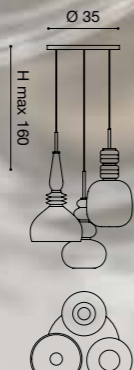

SO COMPO 3L

3 x 7W  
LED E27 220-240V 2700°K 810 lm

SO 3L

3 x 7W  
LED E27 220-240V 2700°K 810 lm

SO 3L Ø35

3 x 7W  
LED E27 220-240V 2700°K 810 lm

SO 6L Ø60

6 x 7W  
LED E27 220-240V 2700°K 810 lm