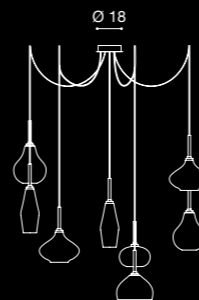

SO 1L

* 1 x max 42W E27 HALO
1 x max 15W E27 FLUO
1 x E27 SUITABLE FOR LED LAMPS

AP

1 x max 42W E27 HALO
1 x max 15W E27 FLUO
1 x E27 SUITABLE FOR LED LAMPS

SO COMPO 3L

* 3 x max 42W E27 HALO
3 x max 15W E27 FLUO
3 x E27 SUITABLE FOR LED LAMPS

SO COMPO 6L

* 6 x max 42W E27 HALO
6 x max 15W E27 FLUO
6 x E27 SUITABLE FOR LED LAMPS

SO 6L HORIZONTAL

6 x max 42W E27 HALO
6 x max 15W E27 FLUO
6 x E27 SUITABLE FOR LED LAMPS

SO 12L HORIZONTAL

12 x max 42W E27 HALO
12 x max 15W E27 FLUO
12 x E27 SUITABLE FOR LED LAMPS

SO 18L HORIZONTAL

18 x max 42W E27 HALO
18 x max 15W E27 FLUO
18 x E27 SUITABLE FOR LED LAMPS

SO COMPO 9L

* 9 x max 42W E27
9 x max 15W E27 FLUO
9 x E27 SUITABLE FOR LED LAMPS

SO COMPO 12L

* 12 x max 42W E27 HALO
12 x max 15W E27 FLUO
12 x E27 SUITABLE FOR LED LAMPS

SO 6L VERTICAL

6 x max 42W E27 HALO
6 x max 15W E27 FLUO
6 x E27 SUITABLE FOR LED LAMPS

SO 66L VERTICAL

12 x max 42W E27 HALO
12 x max 15W E27 FLUO
12 x E27 SUITABLE FOR LED LAMPS

SO 666L VERTICAL

18 x max 42W E27 HALO
18 x max 15W E27 FLUO
18 x E27 SUITABLE FOR LED LAMPS

Label A