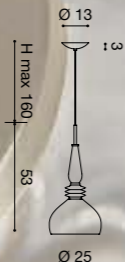

# CARNIVAL

/ DESIGN BY L4B

SO 1L A

1 x 7W  
LED E27 220-240V 2700°K 810 lm

SO 1L B

1 x 7W  
LED E27 220-240V 2700°K 810 lm

SO 1L C

1 x 7W  
LED E27 220-240V 2700°K 810 lm