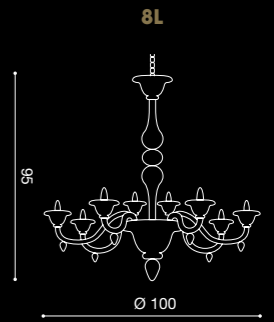

8 x max 42W E14 HALO
8 x max 11W E14 FLUO
E14 SUITABLE FOR LED LAMPS