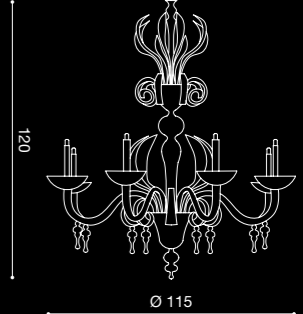

LA 8LC

8 x max 42W E14 HALO
8 x max 11W E14 FLUO
E14 SUITABLE FOR LED LAMPS

Label A