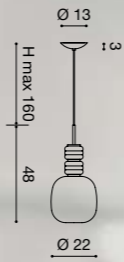

# CARNIVAL

/ DESIGN BY L4B

SO 1L A

1 x 7W  
LED E27 220-240V 2700°K 810 lm

SO 1L B

1 x 7W  
LED E27 220-240V 2700°K 810 lm

SO 1L C

1 x 7W  
LED E27 220-240V 2700°K 810 lm