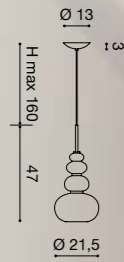

# CARNIVAL

/ DESIGN BY L4B

SO 1L A

1 x 7W  
LED E27 220-240V 2700°K 810 lm

SO 1L B

1 x 7W  
LED E27 220-240V 2700°K 810 lm

SO 1L C

1 x 7W  
LED E27 220-240V 2700°K 810 lm