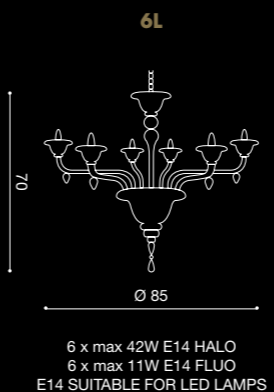

Label A

Questo dispositivo è compatibile con lampadine di classe energetica:

A
B
C
D
E

Il dispositivo è venduto con una lampadina di classe energetica:

A
B
C
D
E

974/2012