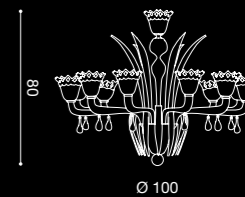

8 x max 42W E14 HALO
8 x max 11W E14 FLUO
E14 SUITABLE FOR LED LAMPS

LA 12L