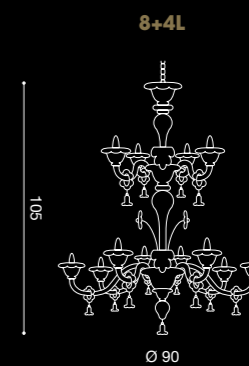

# DUCALE

/DESIGN BY  
ARCHIVIO STORICO

5 x max 42W E14 HALO  
5 x max 11W E14 FLUO  
E14 SUITABLE FOR LED LAMPS

6 x max 42W E14 HALO  
6 x max 11W E14 FLUO  
E14 SUITABLE FOR LED LAMPS

8 x max 42W E14 HALO  
8 x max 11W E14 FLUO  
E14 SUITABLE FOR LED LAMPS