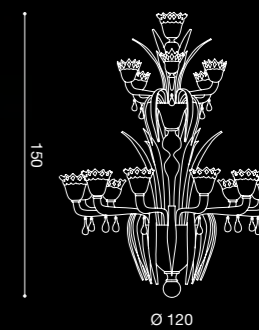

18 x max 42W E14 HALO
18 x max 11W E14 FLUO
E14 SUITABLE FOR LED LAMPS

Label A