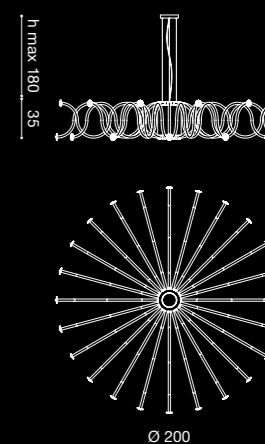

SO 200

3 x max 105W E27 HALO
3 x max 23W E27 FLUO
3 x E27 SUITABLE FOR LED LAMPS
+
1 x 15W LED 3000°K

Label A