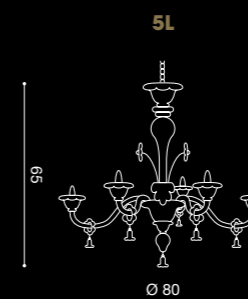

# DUCALE

/DESIGN BY  
ARCHIVIO STORICO

5 x max 42W E14 HALO  
5 x max 11W E14 FLUO  
E14 SUITABLE FOR LED LAMPS

6 x max 42W E14 HALO  
6 x max 11W E14 FLUO  
E14 SUITABLE FOR LED LAMPS

8 x max 42W E14 HALO  
8 x max 11W E14 FLUO  
E14 SUITABLE FOR LED LAMPS