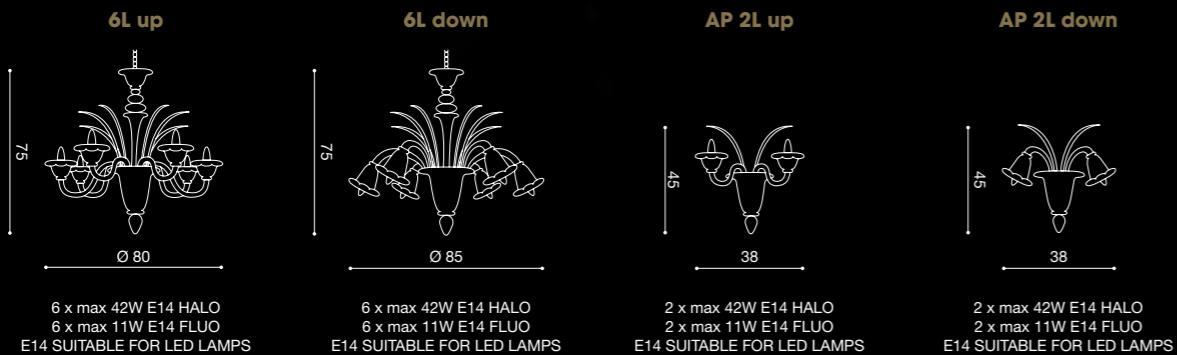

HELIOS

DESIGN BY ARCHIVIO STORICO

Label A