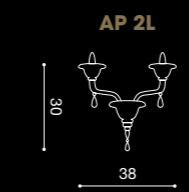

## Label A

**MECHINA**

Questo dispositivo è compatibile con lampadine di classe energetica:

A  
B  
C  
D  
E

Il dispositivo è venduto con una lampadina di classe energetica:

874/2012

2 x max 42W E14 HALO  
2 x max 11W E14 FLUO  
E14 SUITABLE FOR LED LAMPS