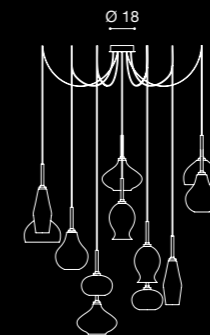

SO COMPO 12L