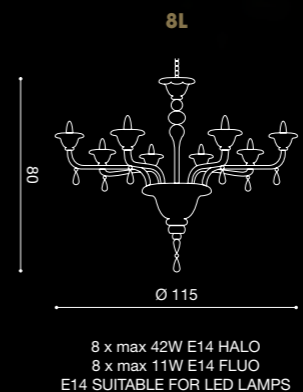

Label A

Questo dispositivo è compatibile con lampadine di classe energetica:

A
B
C
D
E

Il dispositivo è venduto con una lampadina di classe energetica:

A
B
C
D
E

974/2012