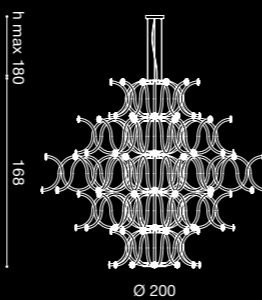

SO COMPO 3

15 x max 105W E27 HALO
15 x max 23W E27 FLUO
15 x E27 SUITABLE FOR LED LAMPS
+
1 x 15W LED 3000°K

AP

2 x max 70W E27 HALO
2 x max 23W E27 FLUO
2 x E27 SUITABLE FOR LED LAMPS

PL 80

3 x max 105W E27 HALO
3 x max 23W E27 FLUO
3 x E27 SUITABLE FOR LED LAMPS
+
1 x 15W LED 3000°K