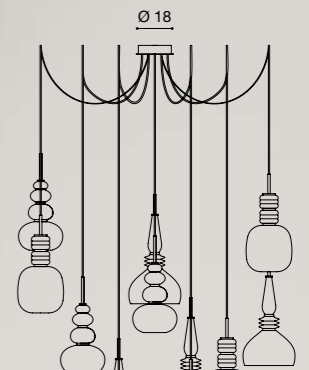

SO COMPO 6L

6 x 7W  
LED E27 220-240V 2700°K 810 lm

SO COMPO 9L

9 x 7W  
LED E27 220-240V 2700°K 810 lm

SO COMPO 12L

12 x 7W  
LED E27 220-240V 2700°K 810 lm

**Label A**