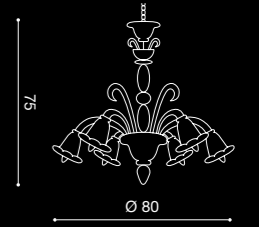

6L

6 x max 42W E14 HALO
6 x max 11W E14 FLUO
E14 SUITABLE FOR LED LAMPS