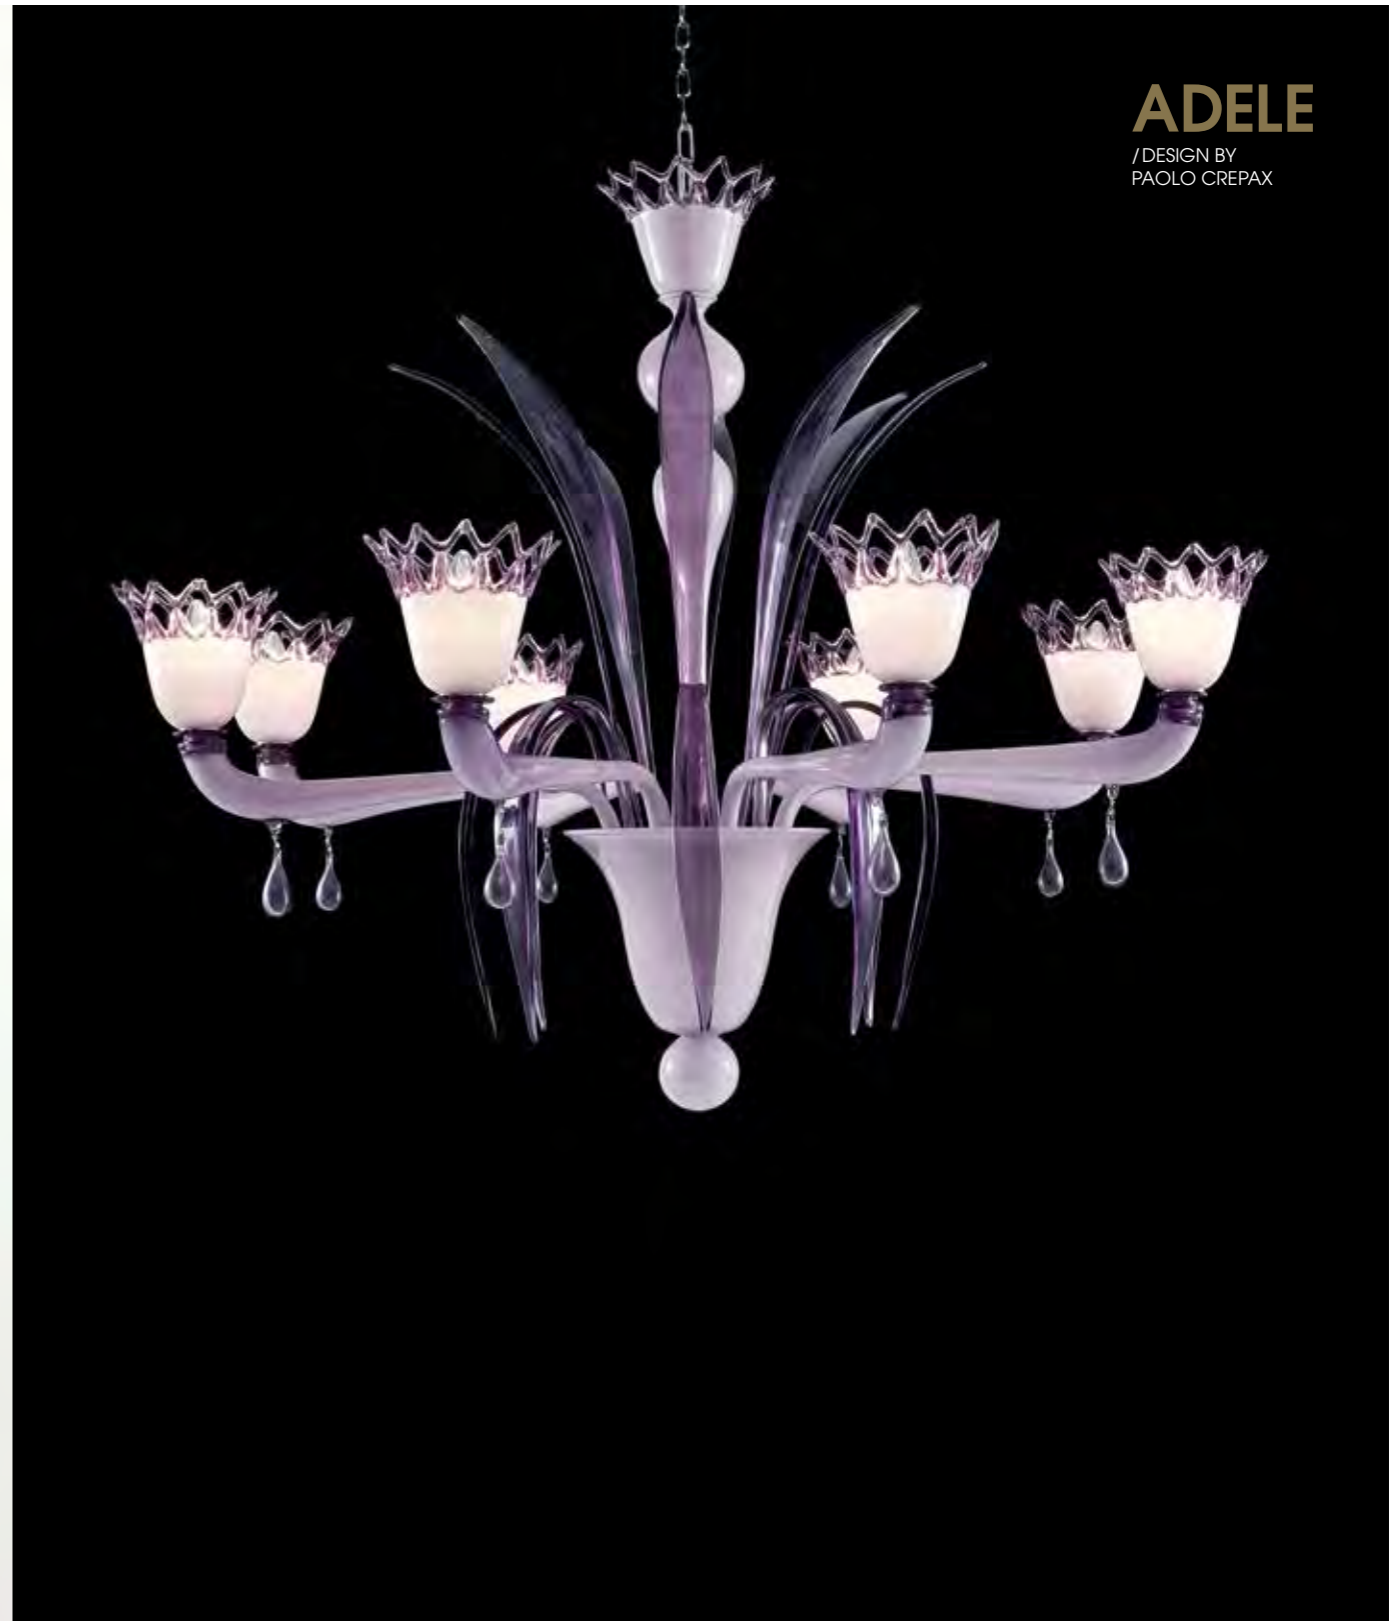

ADELE
/ DESIGN BY
PAOLO CREPAX