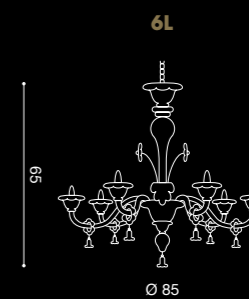

# DUCALE

/DESIGN BY  
ARCHIVIO STORICO

5 x max 42W E14 HALO  
5 x max 11W E14 FLUO  
E14 SUITABLE FOR LED LAMPS

6 x max 42W E14 HALO  
6 x max 11W E14 FLUO  
E14 SUITABLE FOR LED LAMPS

8 x max 42W E14 HALO  
8 x max 11W E14 FLUO  
E14 SUITABLE FOR LED LAMPS