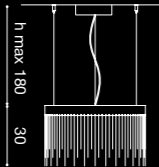

# ECLISSE

/ DESIGN BY  
BRIAN RASMUSSEN

PL Ø30

PL Ø50

PL Ø100

PL Ø150

PL Ø50L

PL OVAL 90x30

PL OVAL 120x40

PL OVAL 150x50

SO Ø30

SO Ø50

SO Ø100

SO Ø150

SO OVAL 90x30

SO OVAL 120x40