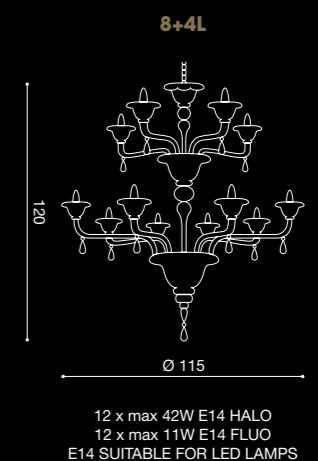

Label A

Questo dispositivo è compatibile con lampadine di classe energetica:

A
B
C
D
E

Il dispositivo è venduto con una lampadina di classe energetica:

A
B
C
D
E

974/2012