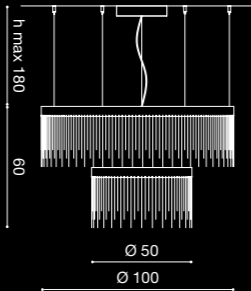

38W LED 3000°K  
3230 lm

PL RE 90x30

PL RE 120x40

PL RE 150x50

SO COMPO Ø100

48W LED 3000°K  
4080 lm

SO COMPO Ø150

98W LED 3000°K  
8330 lm