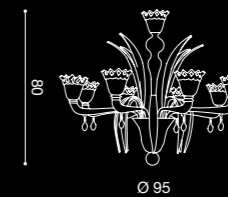

6 x max 42W E14 HALO
6 x max 11W E14 FLUO
E14 SUITABLE FOR LED LAMPS

LA 8L