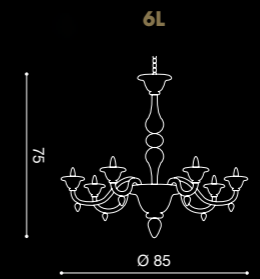

## Label A

**MECHINA**

Questo dispositivo è compatibile con lampadine di classe energetica:

A  
B  
C  
D  
E

Il dispositivo è venduto con una lampadina di classe energetica:

874/2012

2 x max 42W E14 HALO  
2 x max 11W E14 FLUO  
E14 SUITABLE FOR LED LAMPS