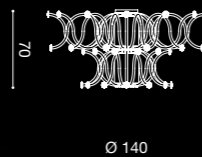

### PL COMPO 1

6 x max 105W E27 HALO  
6 x max 23W E27 FLUO  
6 x E27 SUITABLE FOR LED LAMPS  
+  
1 x 15W LED 3000°K