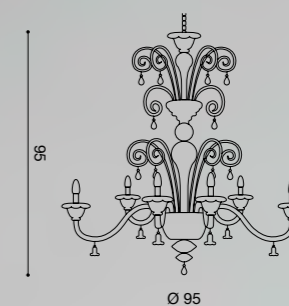

REZZONICO

/ DESIGN BY ARCHIVIO STORICO

AP 2L

2 x max 42W E14 HALO
2 x max 11W E14 FLUO
E14 SUITABLE FOR LED LAMPS

6L

6 x max 42W E14 HALO
6 x max 11W E14 FLUO
E14 SUITABLE FOR LED LAMPS

Label A