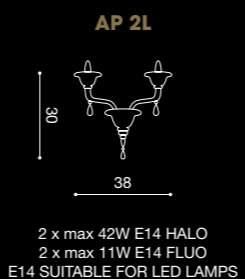

Label A

Questo dispositivo è compatibile con lampadine di classe energetica:

A
B
C
D
E

Il dispositivo è venduto con una lampadina di classe energetica:

A
B
C
D
E

974/2012