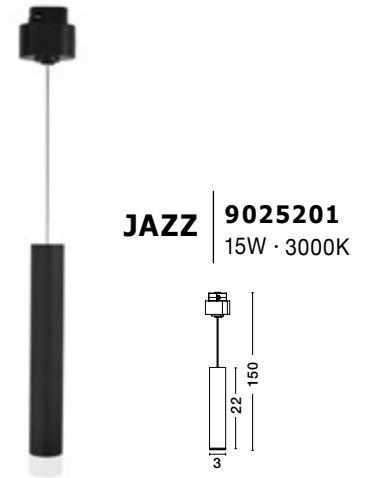

Photo	Code	Material	Watt	Volt	LED Chip	Dimension (mm)	Lumen	CRI	Beam Angle	Kelvin	Protection	Adj.	Driver Included	Dim.	Class
	8254414	Sandy Black Aluminium	15W	DC24V	Philips	L:27.4 W:3.4 H:11.6	954Lm	>80	120°	4000K	IP20	✓	X	X	III
	8254418	Sandy Black Aluminium	15W	DC24V	Philips	L:27.4 W:3.4 H:11.6	860Lm	>80	120°	3000K	IP20	✓	X	X	III
	8254415	Sandy Black Aluminium	22W	DC24V	Philips	L:40.7 W:3.4 H:11.6	1400Lm	>80	120°	4000K	IP20	✓	X	X	III
	8254419	Sandy Black Aluminium	22W	DC24V	Philips	L:40.7 W:3.4 H:11.6	1230Lm	>80	120°	3000K	IP20	✓	X	X	III
	8254412	Sandy Black Aluminium	15W	DC24V	Philips	L:26.9 W:3.5 H:5.1	580Lm	>80	120°	4000K	IP20	X	X	X	III
	8254416	Sandy Black Aluminium	15W	DC24V	Philips	L:26.9 W:3.5 H:5.1	528Lm	>80	120°	3000K	IP20	X	X	X	III
	8254413	Sandy Black Aluminium	22W	DC24V	Philips	L:40.2 W:3.5 H:5.1	943Lm	>80	120°	4000K	IP20	X	X	X	III
	8254417	Sandy Black Aluminium	22W	DC24V	Philips	L:40.2 W:3.5 H:5.1	850Lm	>80	120°	3000K	IP20	X	X	X	III
	8252004	Sandy Black Aluminium	15W	DC24V	Philips	L:26.9 W:3.5 H:5.1	1080Lm	>80	35°	4000K	IP20	X	X	X	III
	8252025	Sandy Black Aluminium	15W	DC24V	Philips	L:26.9 W:3.5 H:5.1	900Lm	>80	35°	3000K	IP20	X	X	X	III
	8252006	Sandy Black Aluminium	15W	DC24V	Philips	L:27.4 W:3.4 H:11.6	1428Lm	>80	35°	4000K	IP20	✓	X	X	III
	8252027	Sandy Black Aluminium	15W	DC24V	Philips	L:27.4 W:3.4 H:11.6	1220Lm	>80	35°	3000K	IP20	✓	X	X	III
	8252005	Sandy Black Aluminium	22W	DC24V	Philips	L:40.2 W:3.5 H:5.1	1746Lm	>80	35°	4000K	IP20	X	X	X	III
	8252026	Sandy Black Aluminium	22W	DC24V	Philips	L:40.2 W:3.5 H:5.1	1480Lm	>80	35°	3000K	IP20	X	X	X	III
	8252007	Sandy Black Aluminium	22W	DC24V	Philips	L:40.7 W:3.4 H:11.6	2100Lm	>80	35°	4000K	IP20	✓	X	X	III
	8252028	Sandy Black Aluminium	22W	DC24V	Philips	L:40.7 W:3.4 H:11.6	1880Lm	>80	35°	3000K	IP20	✓	X	X	III