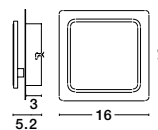

AUSTIN | 9001704

Sandy White Aluminium
Adjustable
LED 6 Watt 230 Volt
420Lm 3000K IP20
L: 16 W: 5.2 H: 16 cm