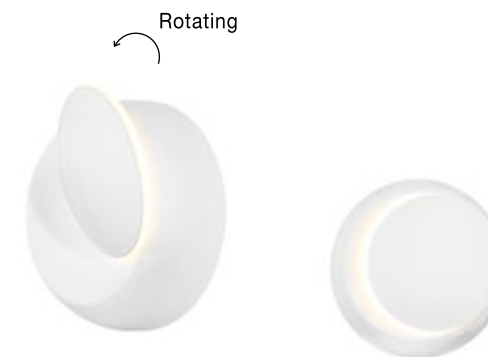

Rotating

ODIN | 910161

Sandy White Aluminium
Adjustable
LED 5 Watt 230 Volt
247Lm 3000K IP20
D: 14 W: 7 H: 14 cm