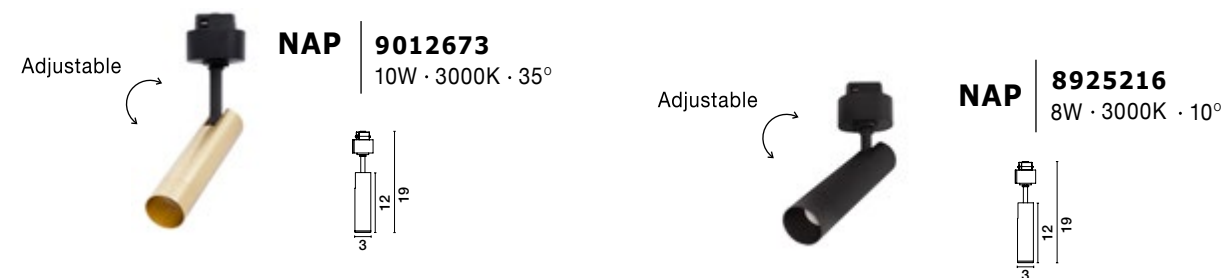

Photo	Code	Material	Watt	Volt	LED Chip	Dimension (cm)	Lumen	CRI	Beam Angle	Kelvin	Protection	Adj.	Driver Included	Dim.	Class
	8252010	Sandy Black Aluminium	10W	DC24V	Cree	D:3 H1:20 H2:150	800Lm	>80	45°	4000K	IP20	X	X	X	III
	8252030	Sandy Black Aluminium	10W	DC24V	Cree	D:3 H1:20 H2:150	720Lm	>80	45°	3000K	IP20	X	X	X	III
	9025201	Sandy Black Aluminium	15W	DC24V	Cree	D:3 H1:22 H2:150	730Lm	>80	120°	3000K	IP20	X	X	X	III
	9012676	Satin Brass Aluminium	10W	DC24V	Cree	D:3 H1:20 H2:150	720Lm	>80	45°	3000K	IP20	X	X	X	III
	9012662	Satin Brass Aluminium	15W	DC24V	Cree	D:3 H1:22 H2:150	730Lm	>80	120°	3000K	IP20	X	X	X	III
	8252031	Sandy Black Aluminium	10W	DC24V	Cree	D:3 H1:11 H2:42	720Lm	>80	30°	3000K	IP20	✓	X	X	III
	8252032	Sandy Black Aluminium	10W	DC24V	Cree	D:3 H1:11 H2:62	720Lm	>80	30°	3000K	IP20	✓	X	X	III