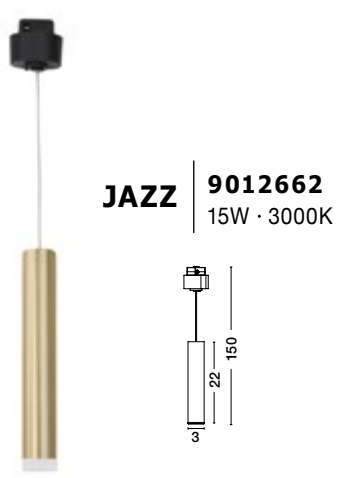

Photo	Code	Material	Watt	Volt	LED Chip	Dimension (mm)	Lumen	CRI	Beam Angle	Kelvin	Protection	Adj.	Driver Included	Dim.	Class
	8254414	Sandy Black Aluminium	15W	DC24V	Philips	L:27.4 W:3.4 H:11.6	954Lm	>80	120°	4000K	IP20	✓	X	X	III
	8254418	Sandy Black Aluminium	15W	DC24V	Philips	L:27.4 W:3.4 H:11.6	860Lm	>80	120°	3000K	IP20	✓	X	X	III
	8254415	Sandy Black Aluminium	22W	DC24V	Philips	L:40.7 W:3.4 H:11.6	1400Lm	>80	120°	4000K	IP20	✓	X	X	III
	8254419	Sandy Black Aluminium	22W	DC24V	Philips	L:40.7 W:3.4 H:11.6	1230Lm	>80	120°	3000K	IP20	✓	X	X	III
	8254412	Sandy Black Aluminium	15W	DC24V	Philips	L:26.9 W:3.5 H:5.1	580Lm	>80	120°	4000K	IP20	X	X	X	III
	8254416	Sandy Black Aluminium	15W	DC24V	Philips	L:26.9 W:3.5 H:5.1	528Lm	>80	120°	3000K	IP20	X	X	X	III
	8254413	Sandy Black Aluminium	22W	DC24V	Philips	L:40.2 W:3.5 H:5.1	943Lm	>80	120°	4000K	IP20	X	X	X	III
	8254417	Sandy Black Aluminium	22W	DC24V	Philips	L:40.2 W:3.5 H:5.1	850Lm	>80	120°	3000K	IP20	X	X	X	III
	8252004	Sandy Black Aluminium	15W	DC24V	Philips	L:26.9 W:3.5 H:5.1	1080Lm	>80	35°	4000K	IP20	X	X	X	III
	8252025	Sandy Black Aluminium	15W	DC24V	Philips	L:26.9 W:3.5 H:5.1	900Lm	>80	35°	3000K	IP20	X	X	X	III
	8252006	Sandy Black Aluminium	15W	DC24V	Philips	L:27.4 W:3.4 H:11.6	1428Lm	>80	35°	4000K	IP20	✓	X	X	III
	8252027	Sandy Black Aluminium	15W	DC24V	Philips	L:27.4 W:3.4 H:11.6	1220Lm	>80	35°	3000K	IP20	✓	X	X	III
	8252005	Sandy Black Aluminium	22W	DC24V	Philips	L:40.2 W:3.5 H:5.1	1746Lm	>80	35°	4000K	IP20	X	X	X	III
	8252026	Sandy Black Aluminium	22W	DC24V	Philips	L:40.2 W:3.5 H:5.1	1480Lm	>80	35°	3000K	IP20	X	X	X	III
	8252007	Sandy Black Aluminium	22W	DC24V	Philips	L:40.7 W:3.4 H:11.6	2100Lm	>80	35°	4000K	IP20	✓	X	X	III
	8252028	Sandy Black Aluminium	22W	DC24V	Philips	L:40.7 W:3.4 H:11.6	1880Lm	>80	35°	3000K	IP20	✓	X	X	III