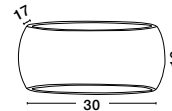

White Gypsum
 G9 1x40 Watt 230 Volt
 IP20 Bulb Excluded
 L: 32 W: 14 H: 5.5 cm

OTELLO | 61702401

White Gypsum
 E14 1x40 Watt 230 Volt
 IP20 Bulb Excluded
 L: 30 W: 9.5 H: 14 cm

OTELLO | 7201601

White Gypsum
 E27 1x40 Watt 230 Volt
 IP20 Bulb Excluded
 L: 30 W: 17 H: 12 cm