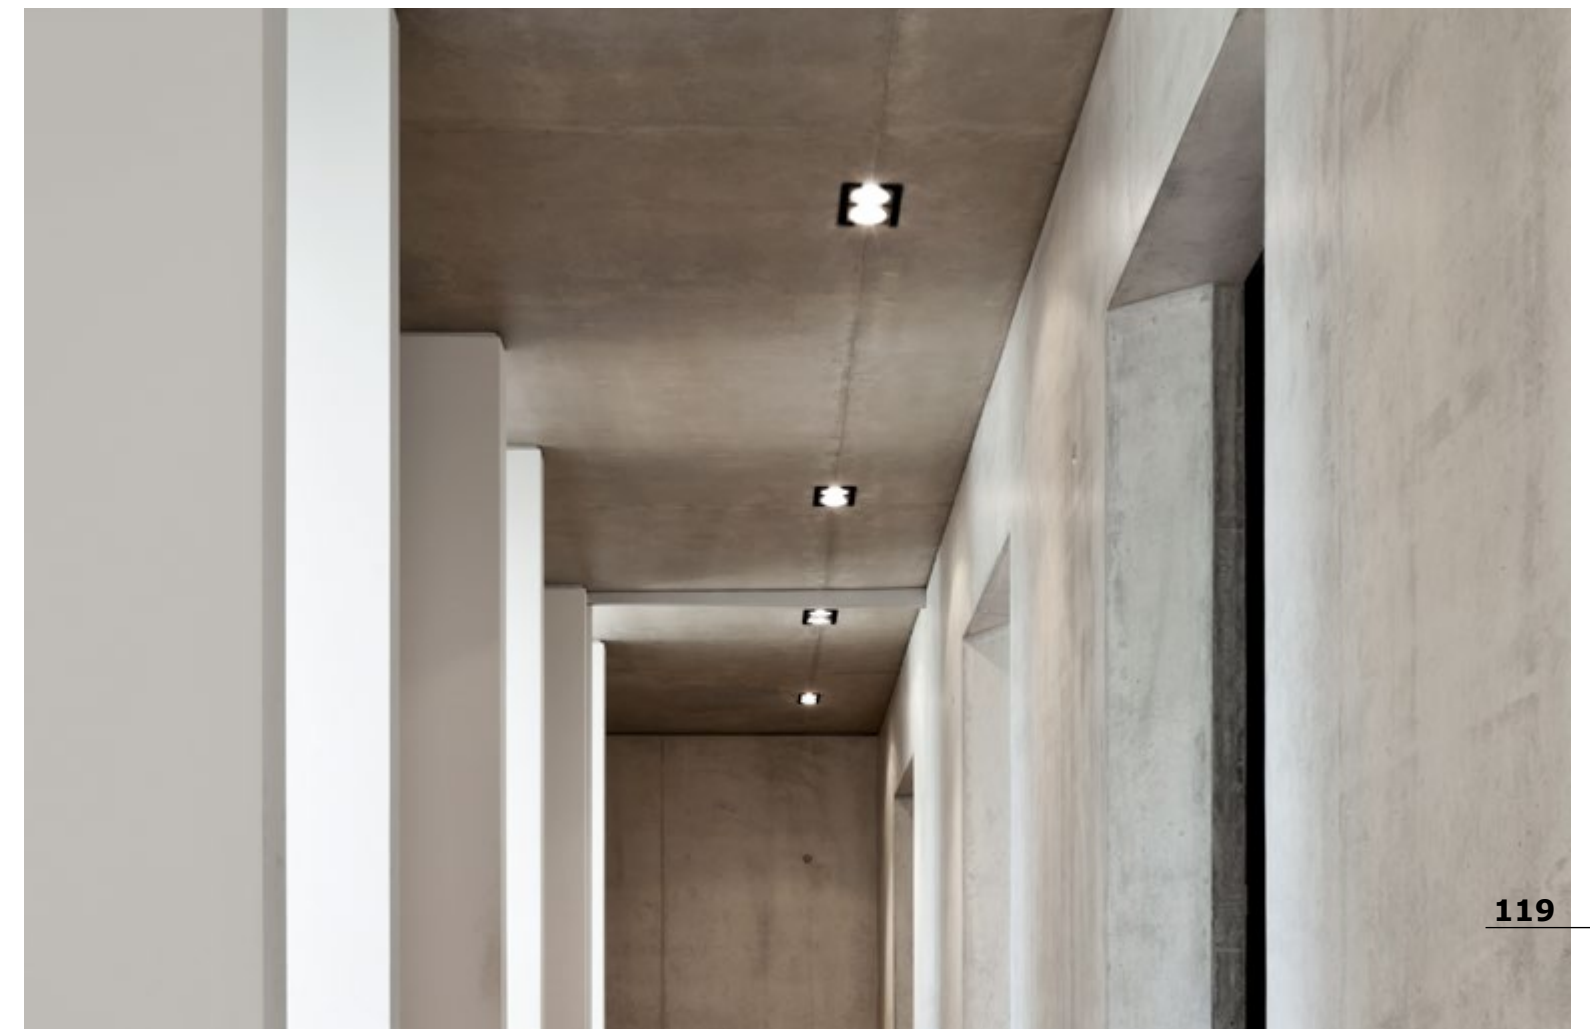

CID | 62016

Sandy White Aluminium
L: 20 W: 10.5 H: 15 cm

CID | 6205

Sandy Black Aluminium
Frame
L: 19.5 W: 10 cm

CID | 6204

Sandy White Aluminium
Frame
L: 19.5 W: 10 cm

MOUNTED SOLUTIONS

GOZZANO | 9174511