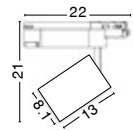

TRACK | 7770405 · 30W · 3000K

Adjustable