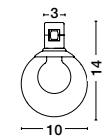

COCKTAIL | **9090290**
5W · 3000K

COCKTAIL | **9090291**
5W · 3000K

GRU | **9090289**
8W · 3000K

GRU | **9090288**
8W · 3000K

MINIMAL | **9090284**
5W · 3000K

MINIMAL | **9090283**
5W · 3000K

Photo	Code	Material	Watt	Volt	LED Chip	Dimension(cm)	Lumen	CRI	Beam Angle	Kelvin	Protection	Adj.	Driver Included	Dim.	Class
	9090290	Satin Brass Alum+Glass	5W	DC24V	Philips	L: 12 H: 14	220Lm	>80	120°	3000K	IP20	X	X	X	III
	9090291	Sandy Black Alum+Glass	5W	DC24V	Philips	L: 12 H: 14	220Lm	>80	120°	3000K	IP20	X	X	X	III
	9090289	Sandy Black Alum+Glass	8W	DC24V	Philips	D: 5 H: 27	400Lm	>80	360°	3000K	IP20	X	X	X	III
	9090288	Satin Brass Alum+Glass	8W	DC24V	Philips	D: 5 H: 27	400Lm	>80	360°	3000K	IP20	X	X	X	III
	9090284	Satin Brass Alum+Glass	5W	DC24V	Osram	D: 10 H: 14	380Lm	>80	360°	3000K	IP20	X	X	X	III
	9090283	Sandy Black Alum+Glass	5W	DC24V	Osram	D: 10 H: 14	380Lm	>80	360°	3000K	IP20	X	X	X	III