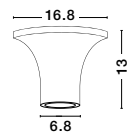

ORAZIO | 61853202

White Gypsum
GU10 1x50 Watt 230 Volt
IP20 Bulb Excluded
D1: 16.8 D2: 6.8 H: 13 cm