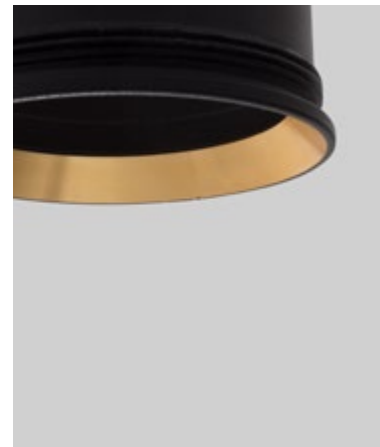

CID | 62016

Sandy White Aluminium
L: 20 W: 10.5 H: 15 cm

CID | 6205

Sandy Black Aluminium
Frame
L: 19.5 W: 10 cm

CID | 6204

Sandy White Aluminium
Frame
L: 19.5 W: 10 cm

MOUNTED SOLUTIONS

GOZZANO | 9174511