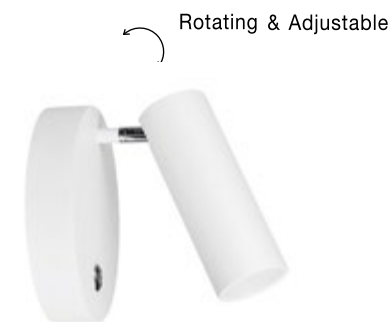

Rotating

ODIN | 910162

Sandy Black Aluminium
Adjustable
LED 5 Watt 230 Volt
247Lm 3000K IP20
D: 14 W: 7 H: 14 cm

UMBERTO | 7410401

Sandy Black Aluminium
Adjustable
Switch On/Off
GU10 1x35 Watt 230 Volt
IP20 Bulb Excluded
D: 15 H: 15 cm