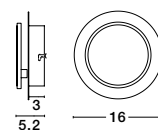

AUSTIN | 9001705

Sandy White Aluminium
Adjustable
LED 6 Watt 230 Volt
420Lm 3000K IP20
D: 16 W: 5.2 H: 16 cm