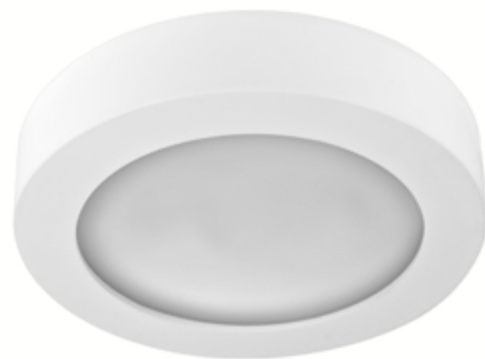

BONA | 41880401

White Gypsum & Glass
E27 3x25 Watt 230 Volt
IP20 Bulb Excluded
D: 51 H: 7 cm