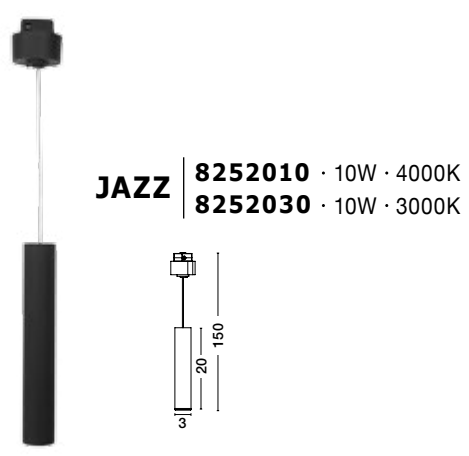

Photo	Code	Material	Watt	Volt	LED Chip	Dimension (mm)	Lumen	CRI	Beam Angle	Kelvin	Protection	Adj.	Driver Included	Dim.	Class
	8254414	Sandy Black Aluminium	15W	DC24V	Philips	L:27.4 W:3.4 H:11.6	954Lm	>80	120°	4000K	IP20	✓	X	X	III
	8254418	Sandy Black Aluminium	15W	DC24V	Philips	L:27.4 W:3.4 H:11.6	860Lm	>80	120°	3000K	IP20	✓	X	X	III
	8254415	Sandy Black Aluminium	22W	DC24V	Philips	L:40.7 W:3.4 H:11.6	1400Lm	>80	120°	4000K	IP20	✓	X	X	III
	8254419	Sandy Black Aluminium	22W	DC24V	Philips	L:40.7 W:3.4 H:11.6	1230Lm	>80	120°	3000K	IP20	✓	X	X	III
	8254412	Sandy Black Aluminium	15W	DC24V	Philips	L:26.9 W:3.5 H:5.1	580Lm	>80	120°	4000K	IP20	X	X	X	III
	8254416	Sandy Black Aluminium	15W	DC24V	Philips	L:26.9 W:3.5 H:5.1	528Lm	>80	120°	3000K	IP20	X	X	X	III
	8254413	Sandy Black Aluminium	22W	DC24V	Philips	L:40.2 W:3.5 H:5.1	943Lm	>80	120°	4000K	IP20	X	X	X	III
	8254417	Sandy Black Aluminium	22W	DC24V	Philips	L:40.2 W:3.5 H:5.1	850Lm	>80	120°	3000K	IP20	X	X	X	III
	8252004	Sandy Black Aluminium	15W	DC24V	Philips	L:26.9 W:3.5 H:5.1	1080Lm	>80	35°	4000K	IP20	X	X	X	III
	8252025	Sandy Black Aluminium	15W	DC24V	Philips	L:26.9 W:3.5 H:5.1	900Lm	>80	35°	3000K	IP20	X	X	X	III
	8252006	Sandy Black Aluminium	15W	DC24V	Philips	L:27.4 W:3.4 H:11.6	1428Lm	>80	35°	4000K	IP20	✓	X	X	III
	8252027	Sandy Black Aluminium	15W	DC24V	Philips	L:27.4 W:3.4 H:11.6	1220Lm	>80	35°	3000K	IP20	✓	X	X	III
	8252005	Sandy Black Aluminium	22W	DC24V	Philips	L:40.2 W:3.5 H:5.1	1746Lm	>80	35°	4000K	IP20	X	X	X	III
	8252026	Sandy Black Aluminium	22W	DC24V	Philips	L:40.2 W:3.5 H:5.1	1480Lm	>80	35°	3000K	IP20	X	X	X	III
	8252007	Sandy Black Aluminium	22W	DC24V	Philips	L:40.7 W:3.4 H:11.6	2100Lm	>80	35°	4000K	IP20	✓	X	X	III
	8252028	Sandy Black Aluminium	22W	DC24V	Philips	L:40.7 W:3.4 H:11.6	1880Lm	>80	35°	3000K	IP20	✓	X	X	III