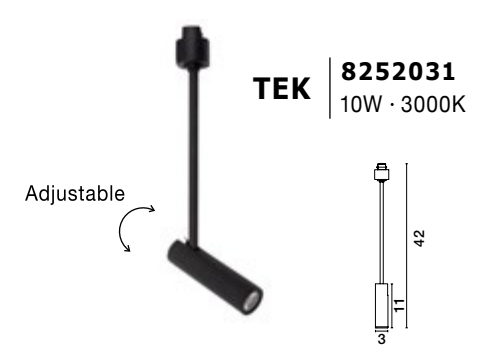

Photo	Code	Material	Watt	Volt	LED Chip	Dimension (mm)	Lumen	CRI	Beam Angle	Kelvin	Protection	Adj.	Driver Included	Dim.	Class
	8254414	Sandy Black Aluminium	15W	DC24V	Philips	L:27.4 W:3.4 H:11.6	954Lm	>80	120°	4000K	IP20	✓	X	X	III
	8254418	Sandy Black Aluminium	15W	DC24V	Philips	L:27.4 W:3.4 H:11.6	860Lm	>80	120°	3000K	IP20	✓	X	X	III
	8254415	Sandy Black Aluminium	22W	DC24V	Philips	L:40.7 W:3.4 H:11.6	1400Lm	>80	120°	4000K	IP20	✓	X	X	III
	8254419	Sandy Black Aluminium	22W	DC24V	Philips	L:40.7 W:3.4 H:11.6	1230Lm	>80	120°	3000K	IP20	✓	X	X	III
	8254412	Sandy Black Aluminium	15W	DC24V	Philips	L:26.9 W:3.5 H:5.1	580Lm	>80	120°	4000K	IP20	X	X	X	III
	8254416	Sandy Black Aluminium	15W	DC24V	Philips	L:26.9 W:3.5 H:5.1	528Lm	>80	120°	3000K	IP20	X	X	X	III
	8254413	Sandy Black Aluminium	22W	DC24V	Philips	L:40.2 W:3.5 H:5.1	943Lm	>80	120°	4000K	IP20	X	X	X	III
	8254417	Sandy Black Aluminium	22W	DC24V	Philips	L:40.2 W:3.5 H:5.1	850Lm	>80	120°	3000K	IP20	X	X	X	III
	8252004	Sandy Black Aluminium	15W	DC24V	Philips	L:26.9 W:3.5 H:5.1	1080Lm	>80	35°	4000K	IP20	X	X	X	III
	8252025	Sandy Black Aluminium	15W	DC24V	Philips	L:26.9 W:3.5 H:5.1	900Lm	>80	35°	3000K	IP20	X	X	X	III
	8252006	Sandy Black Aluminium	15W	DC24V	Philips	L:27.4 W:3.4 H:11.6	1428Lm	>80	35°	4000K	IP20	✓	X	X	III
	8252027	Sandy Black Aluminium	15W	DC24V	Philips	L:27.4 W:3.4 H:11.6	1220Lm	>80	35°	3000K	IP20	✓	X	X	III
	8252005	Sandy Black Aluminium	22W	DC24V	Philips	L:40.2 W:3.5 H:5.1	1746Lm	>80	35°	4000K	IP20	X	X	X	III
	8252026	Sandy Black Aluminium	22W	DC24V	Philips	L:40.2 W:3.5 H:5.1	1480Lm	>80	35°	3000K	IP20	X	X	X	III
	8252007	Sandy Black Aluminium	22W	DC24V	Philips	L:40.7 W:3.4 H:11.6	2100Lm	>80	35°	4000K	IP20	✓	X	X	III
	8252028	Sandy Black Aluminium	22W	DC24V	Philips	L:40.7 W:3.4 H:11.6	1880Lm	>80	35°	3000K	IP20	✓	X	X	III