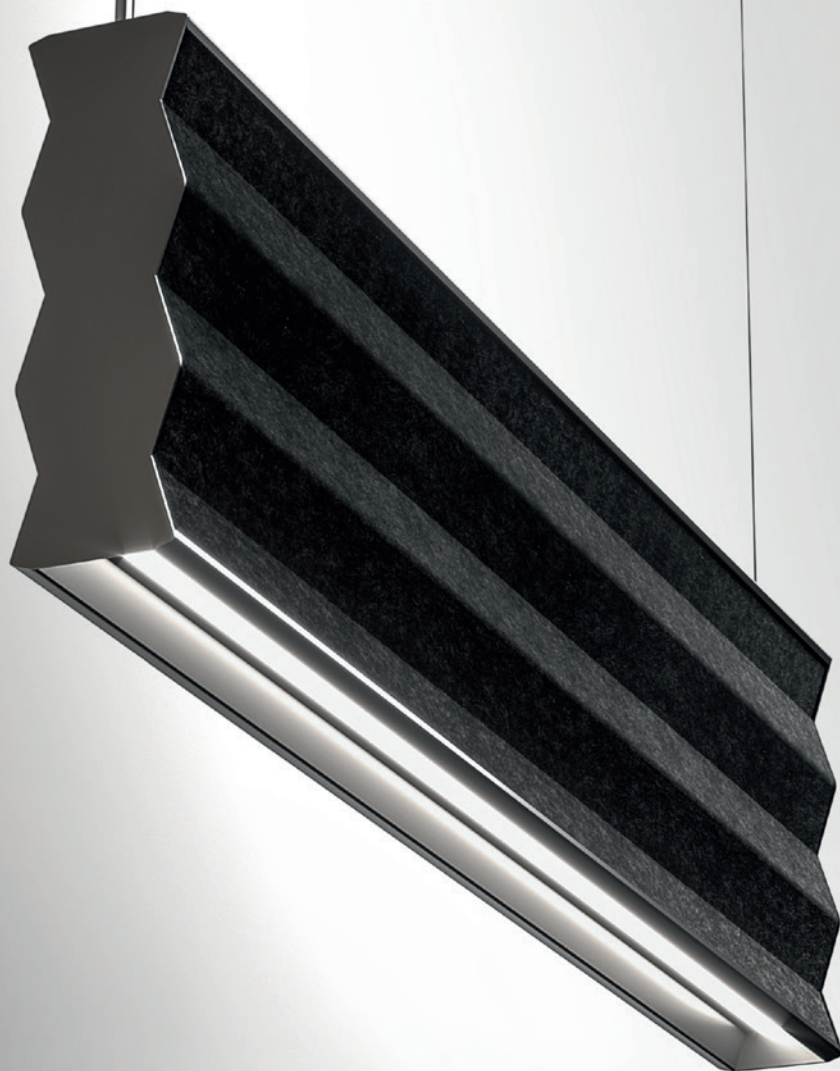

BELLA

Tanto piccola quanto performante, Bella è un disco di luce dal carattere contemporaneo, che offre alto rendimento in minimo spazio. Bianco, nero, titanio, bronzo e ottone satinato le finiture disponibili.

Zero Shapes is a family of light profiles composed of Zero Ellipse, Zero Round (now also in Vertical) and Zero Square.

ZERO ELLIPSE

ZERO ROUND

ZERO SQUARE

ZERO ROUND VERTICAL

Dall' installazione della singola shape alla sospensione di più forme in relazione tra loro, il ventaglio di composizioni ricreabili non ha limiti.

From the installation of the single shape to the suspension of several lighting fixtures in relation to each other, the range of configurations has no limits.

Eleganti e versatili. Elegant and versatile.

Una linea di luce sottile, espressione di un design teso ad unire funzionalità ed emozione con incredibile leggerezza.

A thin light profile, expression of a design aimed at combining functionality and emotion with an incredible lightness.