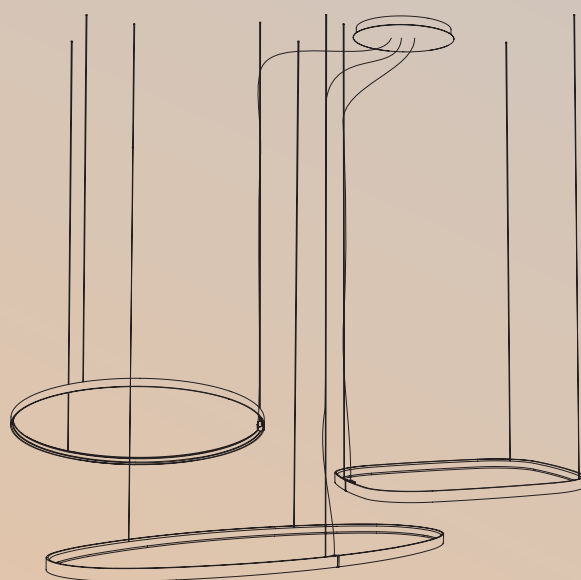

Bronx è un profilo in alluminio ad incasso, caratterizzato dalla sorgente luminosa arretrata, che crea una linea di luce sottile solo 29 mm.

Bronx is a recessed aluminum profile, characterized by the recessed light source, which creates a thin line of light only 29 mm wide.

Incasso recesso Recessed

QUEENS IN

Incassi rotondi in pressofusione di alluminio IP43 diametro 40 mm e IP65 diametro 50 mm con LED cob integrato. Parte interna in nero o bianca.

Round spotlight in die-cast aluminium IP43 diameter 40 mm and IP65 diameter 50 mm equipped with integrated LED cob. Black or white inside part.

QUEENS IN 40

QUEENS IN 50 IP65

NUOVI ROSONI

Studio Tecnico Panzeri 2019

Cosa puoi realizzare con i nuovi rosoni?

Creare composizioni minimizzando l'impatto visivo a soffitto, raggruppare cavi o scegliere di incassare il rosone per renderlo invisibile.

What can you do with the new canopies?

Create configurations minimizing impact on the ceiling, group cables or choose to recess the canopy to make it disappear.

NUOVI ROSONI PER ZERO SHAPES

Tredici tipologie di rosoni per giocare senza limiti con le Zero Shapes (Zero Ellipse, Zero Round, Zero Round Vertical e Zero Square).