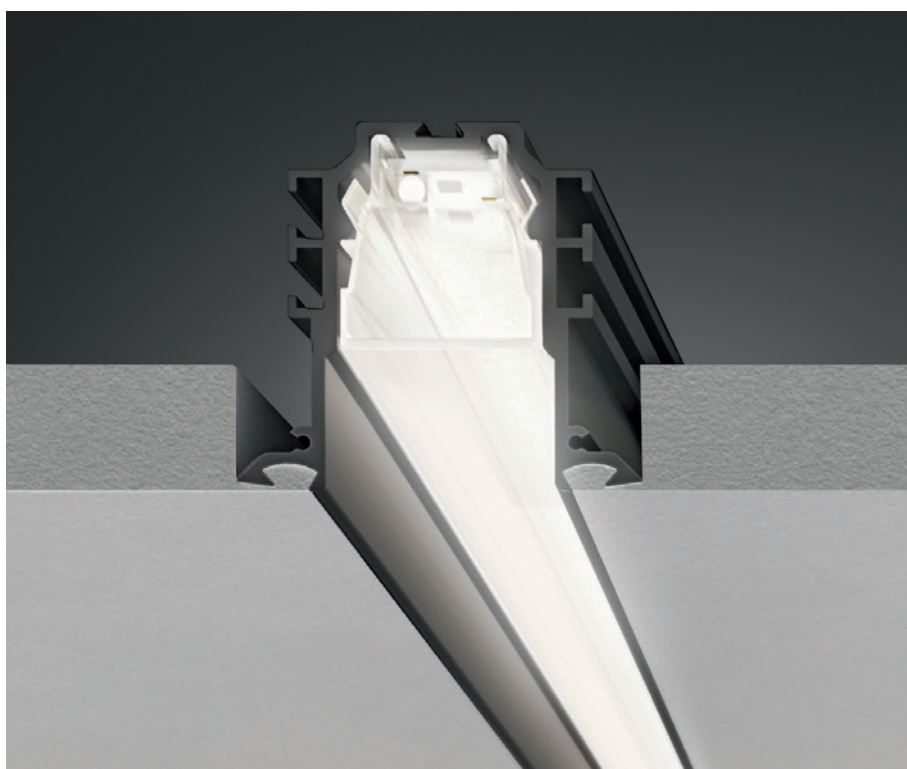

Profilo incasso Trimless profile

BRONX

Studio Tecnico Panzeri 2019

L'estruso è studiato per consentire l'installazione su pannelli in cartongesso di diversi spessori, grazie alla possibilità di posizionare gli elementi di fissaggio su due livelli. La sorgente luminosa è inserita all'interno del diffusore in policarbonato estruso, rimovibile a scatto, permettendo una semplice installazione.

The extrusion is designed to allow installation on plasterboard panels of different thicknesses, thanks to the possibility of positioning the fixing elements on two levels. The light source is inserted inside the extruded polycarbonate diffuser, removable by snap, allowing a simple installation.