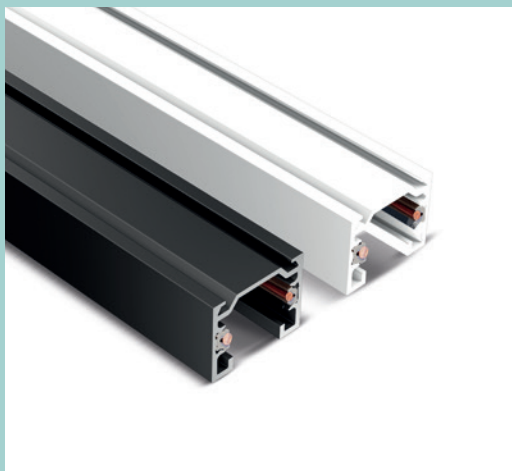

SOHO OUT

Sistema di binari a bassa tensione 48V, disponibile in tre differenti lunghezze per applicazioni ad incasso, soffitto/parete e a sospensione.

System of 48V electrified tracks, available in three different lengths for recessed, ceiling/wall or suspended use.