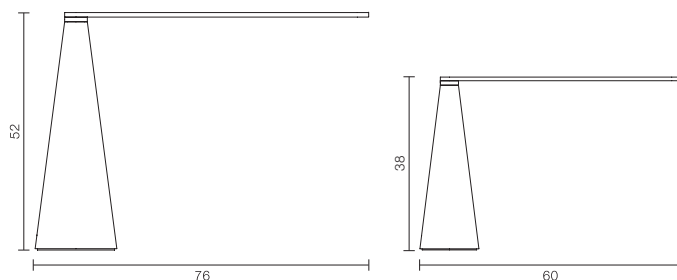

ELICA

DESIGN **BRIAN SIRONI**, 2009

LAMPADA DA TAVOLO A LUCE DIRETTA GIREVOLE, STRUTTURA BASE E BRACCIO IN ALLUMINIO VERNICIATO NEL COLORE BIANCO. SORGENTE DI LUCE A LED. ALIMENTATORE ELETTRONICO SULLA SPINA. L'ACCENSIONE E LO SPEGNIMENTO DELLA LAMPADA AVVIENE TRAMITE LA ROTAZIONE DEL BRACCIO. DISPONIBILE IN DUE MISURE.

TABLE LAMP WITH AN ADJUSTABLE DIRECT LIGHT, STRUCTURE IN WHITE LACQUERED ALUMINIUM FOR LED LIGHT SOURCE. ELECTRONIC DRIVER ON THE PLUG. THE LAMP LIGHTS UP AND SWITCH OFF BY THE ROTATION OF ITS ARM. AVAILABLE IN TWO SIZES.

LA LAMPE DE BUREAU À LUMIÈRE INDIRECTE ORIENTABLE, AVEC UNE STRUCTURE EN ALUMINIUM VERNI EN BLANC, SOURCE LUMINEUSE AVEC DES LEDS À EFFICIENCE ÉLEVÉE, EN BLANC, BALLAST ÉLECTRIQUE SUR LA FICHE. L'ALLUMAGE ET L'ÉTEIGNE DE LA LAMPE SE FAIT EN TOURNANT LE BRAS.

TISCHLAMPE MIT VERSTELLBAREM DIREKTEM LICHT, STRUKTUR AUS LACKIERTEM ALUMINIUM IN DER WEISSEN FARBE, HÖCHST LEISTUNGSFÄHIGE LED-LICHTQUELLE IN DER WEISSEN FARBE, ELEKTRONISCHER SPEISER AUF DEM STECKER. DAS EIN-UND AUSSCHALTEN DER LAMPE ERFOLGT DURCH DIE ARM-UMDREHUNG.

807 L 76 H 52 14W LED 900 lm 3000K

807/J L 60 H 38 9W LED 720 lm 3000K

AWARDS:
YOUNG&DESIGN 2009
HONORABLE MENTION I.D.
ANNUAL DESIGN REVIEW 2010
GOOD DESIGN AWARD 2010
GERMAN DESIGNPREIS NOMINEE 2011
"XXII COMPASSO D'ORO - ADI" 2011

reddot design award
winner 2011