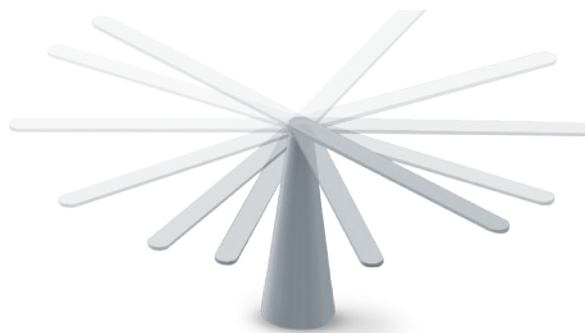

ELICA

DESIGN **BRIAN SIRONI**, 2009

LAMPADA DA TAVOLO A LUCE DIRETTA GIREVOLE, STRUTTURA BASE E BRACCIO IN ALLUMINIO VERNICIATO NEL COLORE BIANCO. SORGENTE DI LUCE A LED. ALIMENTATORE ELETTRONICO SULLA SPINA. L'ACCENSIONE E LO SPEGNIMENTO DELLA LAMPADA AVVIENE TRAMITE LA ROTAZIONE DEL BRACCIO. DISPONIBILE IN DUE MISURE.

TABLE LAMP WITH AN ADJUSTABLE DIRECT LIGHT, STRUCTURE IN WHITE LACQUERED ALUMINIUM FOR LED LIGHT SOURCE. ELECTRONIC DRIVER ON THE PLUG. THE LAMP LIGHTS UP AND SWITCH OFF BY THE ROTATION OF ITS ARM. AVAILABLE IN TWO SIZES.

LA LAMPE DE BUREAU À LUMIÈRE INDIRECTE ORIENTABLE, AVEC UNE STRUCTURE EN ALUMINIUM VERNI EN BLANC, SOURCE LUMINEUSE AVEC DES LEDS À EFFICIENCE ÉLEVÉE, EN BLANC, BALLAST ÉLECTRIQUE SUR LA FICHE. L'ALLUMAGE ET L'ÉTEIGNE DE LA LAMPE SE FAIT EN TOURNANT LE BRAS.

TISCHLAMPE MIT VERSTELLBAREM DIREKTEM LICHT, STRUKTUR AUS LACKIERTEM ALUMINIUM IN DER WEISSEN FARBE, HÖCHST LEISTUNGSFÄHIGE LED-LICHTQUELLE IN DER WEISSEN FARBE, ELEKTRONISCHER SPEISER AUF DEM STECKER. DAS EIN-UND AUSSCHALTEN DER LAMPE ERFOLGT DURCH DIE ARM-UMDREHUNG.

807 L 76 H 52 14W LED 900 lm 3000K

807/J L 60 H 38 9W LED 720 lm 3000K

AWARDS:
YOUNG&DESIGN 2009
HONORABLE MENTION I.D.
ANNUAL DESIGN REVIEW 2010
GOOD DESIGN AWARD 2010
GERMAN DESIGNPREIS NOMINEE 2011
"XXII COMPASSO D'ORO - ADI" 2011

reddot design award
winner 2011