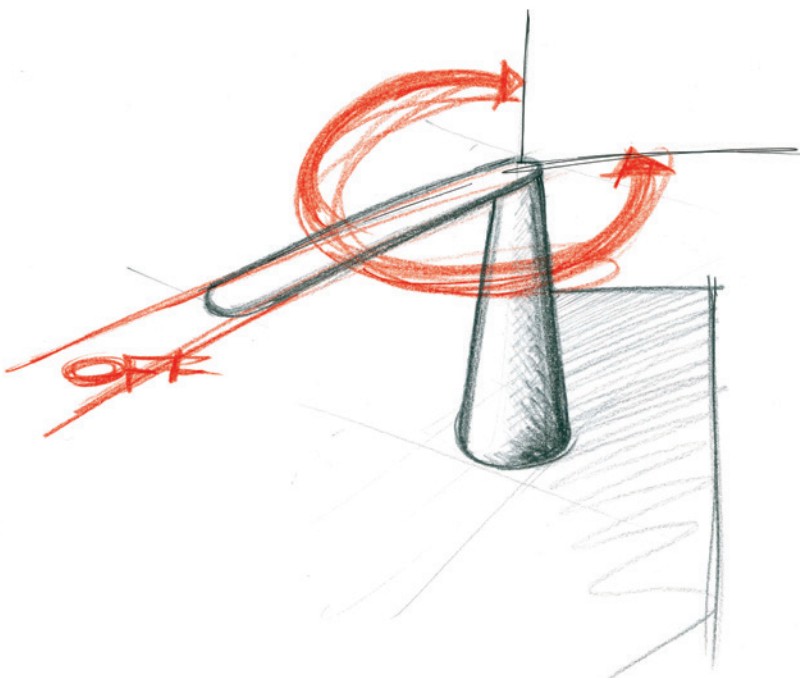

martinelli luce spa si riserva il diritto di apportare ai propri modelli senza nessun preavviso, qualsiasi modifica ritenesse opportuna.

martinelli luce spa reserves the right to introduce any changes to its own models, without prior notice.

martinelli luce spa se réserve la faculté de modifier à tout moment et sans préavis les caractéristiques des articles présentés dans ce catalogue.

martinelli luce spa kann die in diesem katalog beschriebenen Teile jederzeit technisch ändern.

UNI EN ISO 9001
cert. n. 9105 ARIM