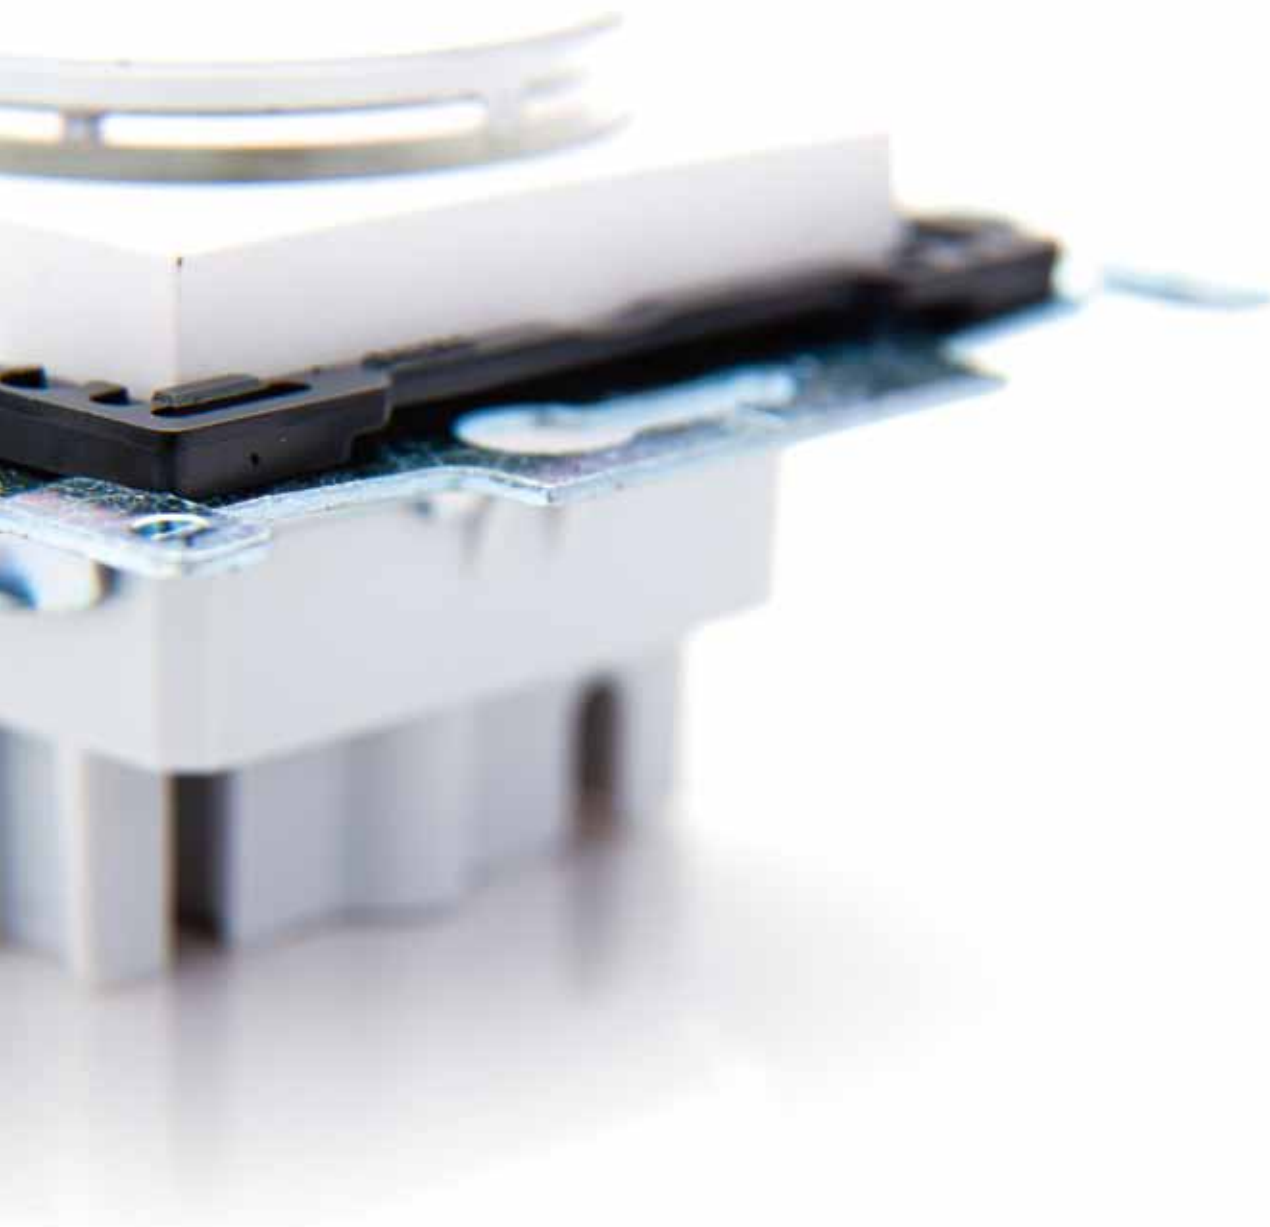

Niko pripravuje tento katalóg s najväčšou mierou starostlivosti a snaží sa zabezpečiť, aby bol čo najkompletnejší, najpresnejší a najaktuálnejší. Aj napriek tomu sú niektoré nepresnosti naďalej možné, za ktoré však Niko nemôže - v rámci zákonných obmedzení - niesť zodpovednosť.

Niko pripravuje svoje manuály s najväčšou mierou starostlivosti a snaží sa zabezpečiť, aby boli čo najkompletnejšie, najpresnejšie a najaktuálnejšie. Aj napriek tomu sú niektoré nepresnosti naďalej možné, za ktoré však Niko nemôže - v rámci zákonných obmedzení - niesť zodpovednosť.

Ak zistíte akékoľvek nedostatky v návodoch na použitie, kontaktujte zákaznícke služby spoločnosti Niko na adrese support@niko.eu.