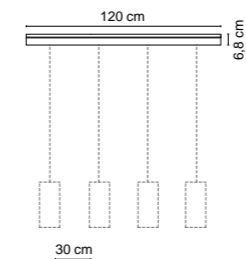

N° 4 art. 1660-1661 + 0559/4 ...

0559/6

- .01 Bianco - *White*
- .02 Nero - *Black*
- .35 Sabbia - *Sand*

Rosone lineare - **6 Egotube**
Linear ceiling rose - **6 Egotube**

50/60Hz 220-240V

F 1,50 Kg