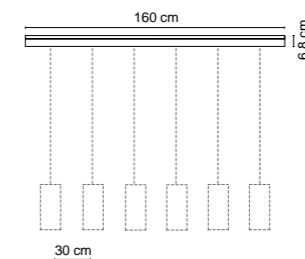

N° 6 art. 1660-1661 + 0559/6 ...