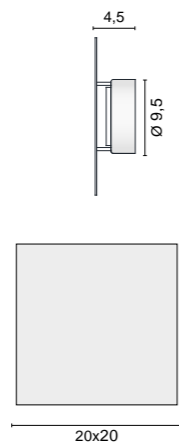

4593

- **.01** Bianco - White
- **.02** Nero - Black
- **.35** Sabbia - Sand

Light sources

- GX 53 LED
- 8W 2700K 650lm (art. 0103/XW) Dim
- 8W 3000K 680lm (art. 0103/WW)
- 8W 4000K 700lm (art. 0103/W)

0,45 Kg

Codici finiture - Finishes codes