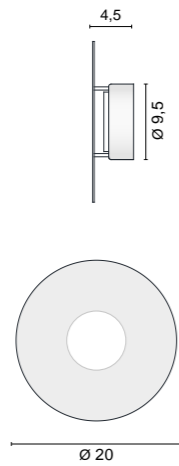

ELLEIN design ABS Studio

Venti20

Lampada a parete a Luce diretta/radiale di facile installazione disponibile in tre finiture (verniciato goffrato fine), diffusore centrale in metacrilato satinato. Lampada con attacco GX53.

Easy-to-install direct/radial light wall lamp available in three finishes (texture painted), central diffuser in satin methacrylate. Lamp with GX53 socket.

4596

- .01 Bianco - White
- .02 Nero - Black
- .35 Sabbia - Sand

Light sources

- GX 53 LED
- 8W 2700K 650lm (art. 0103/XW) Dim
- 8W 3000K 680lm (art. 0103/WW)
- 8W 4000K 700lm (art. 0103/WW)

0,45 Kg