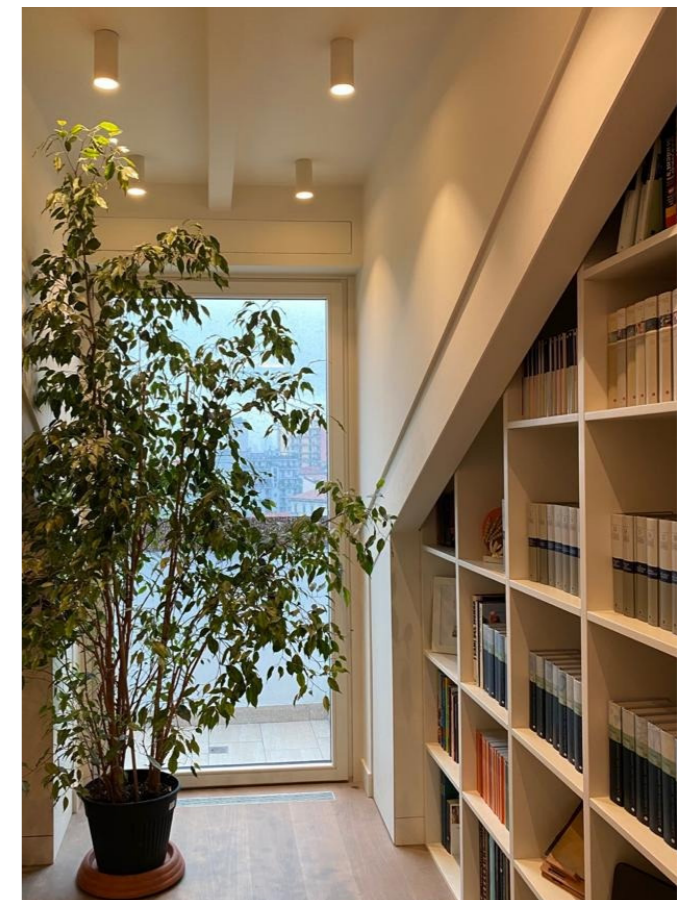

Sistema di lampade a sospensione di facile installazione caratterizzate dallo spessore dell'alluminio e dall'assenza delle viti. Disponibili in due lunghezze e in diverse finiture. Lampada con attacco GU10.