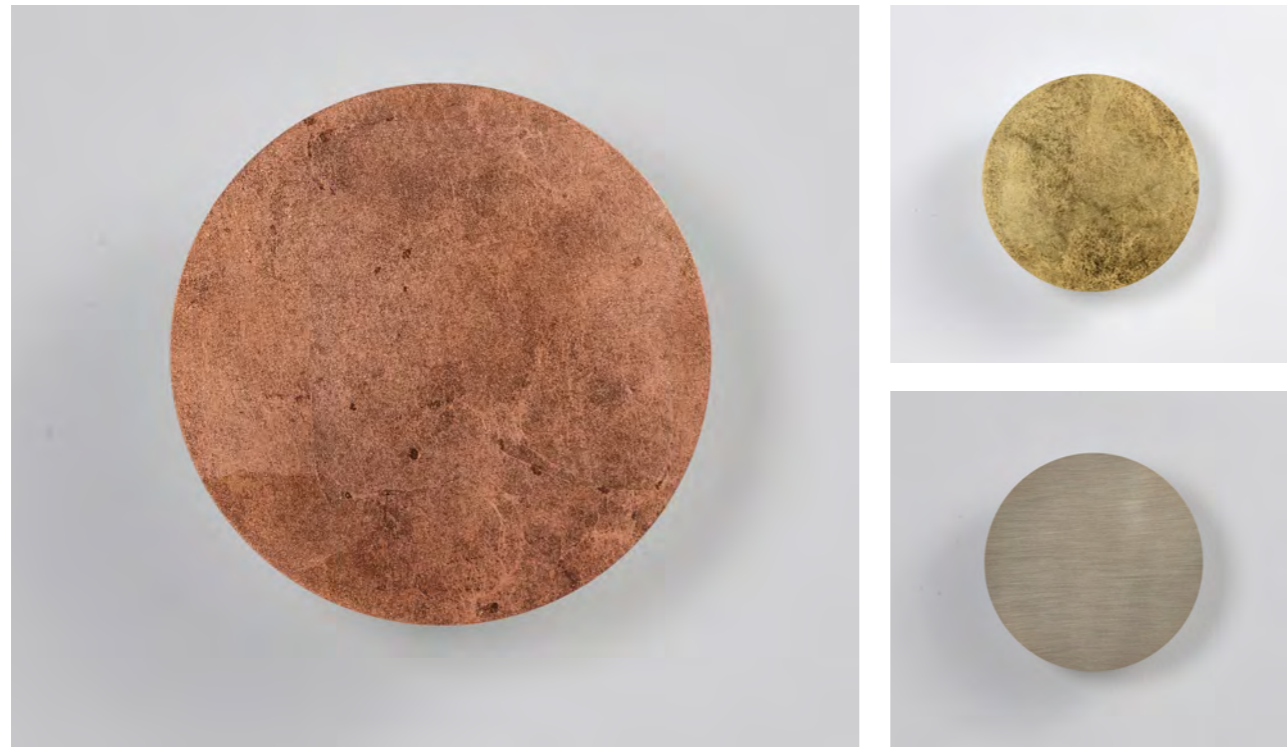

Lampada a parete a Luce radiale di facile installazione disponibile in diverse finiture.
Lampada con attacco GX53 e lampadina GX53 LED proposta in tre temperature di colore.

Easy-to-install radial light wall lamp available in different finishes.
Lamp with GX53 socket and GX53 led source available in three led temperatures

4592

- .25 Dorato satinato - *Golded satin*
- .28 Foglia rame - *Copper leaf*
- .29 Foglia oro - *Gold leaf*
- .32 Nickel satinato - *Nickel matt*
- .56 Specchio - *Mirror*

Light sources

- GX 53 LED
- 8W 2700K 650lm (art. 0103/XW) Dim
- 8W 3000K 680lm (art. 0103/WW)
- 8W 4000K 700lm (art. 0103/W)

0,45 Kg