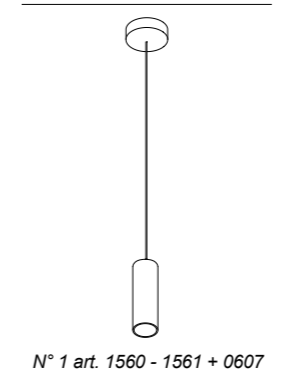

0947
Piastra con molle per controsoffitti
Ceiling plate with springs

.01	Bianco - White
.02	Nero - Black
.35	Sabbia - Sand