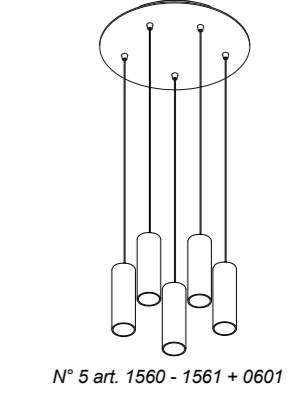

0605
Deviatore e decentratore - Ø 1,7 H 2,2
Displacement element - Ø 1,7 H 2,2

.01	Bianco - White
.02	Nero - Black