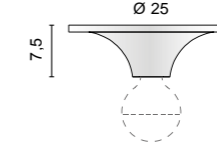

5038

- **.01** Bianco - White
- **.25** Dorato satinato - Golded satin
- **.31** Cromato - Chromed
- **.38** Ramato lucido - Shiny copper

Light sources

- 11W E27 LED 2700K 1521lm (art. 0106/ML/XV)
- 7W E27 LED 2700K 806lm (art. 0102/MINI.31) Dim
- 7W E27 LED 2700K 806lm (art. 0102/MINI.38) Dim
- 7W E27 LED 2700K 806lm (art. 0102/MINI.57) Dim

F 0,30 Kg

5038.01 Bianco - White