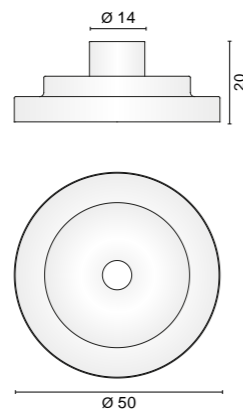

1. **5654**
2. **.01** Bianco - White
   - **.02** Nero - Black
   - **.35** Sabbia - Sand

Light sources

- E 27 LED
- 11W 2700K 1521lm (art. 0106/TR)
- 11W 2700K 1521lm (art. 0106/ML)

1,60 Kg