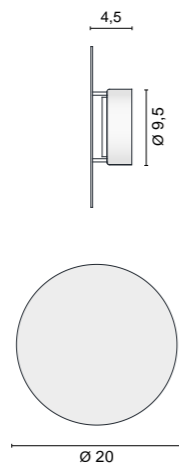

Light sources

- GX 53 LED
- 8W 2700K 650lm (art. 0103/XW) Dim
- 8W 3000K 680lm (art. 0103/WW)
- 8W 4000K 700lm (art. 0103/W)

0,45 Kg

Codici finiture - *Finishes codes*

A richiesta è possibile personalizzare lo schermo con lavorazioni a taglio laser.