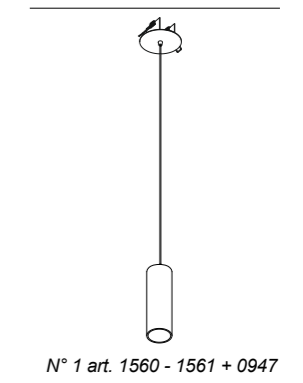

.01	Bianco - White
.02	Nero - Black
.35	Sabbia - Sand

3  
Ø 9,3

0,20 Kg

**0947**  
Piastra con molle per controsoffitti  
Ceiling plate with springs

.01	Bianco - White
.02	Nero - Black
.35	Sabbia - Sand

**0605**  
Deviatore e decentratore - Ø 1,7 H 2,2  
Displacement element - Ø 1,7 H 2,2