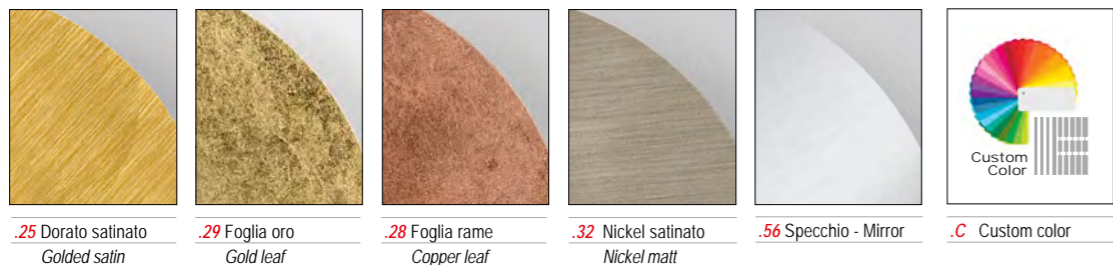

Codici finiture - *Finishes codes*

A richiesta è possibile personalizzare lo schermo con lavorazioni a taglio laser.

On request it is possible to customize the screen with laser cutting processes.