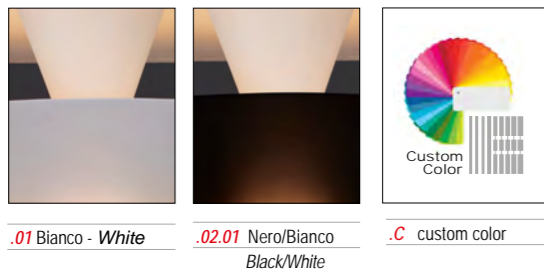

Codici finiture - Finishes codes