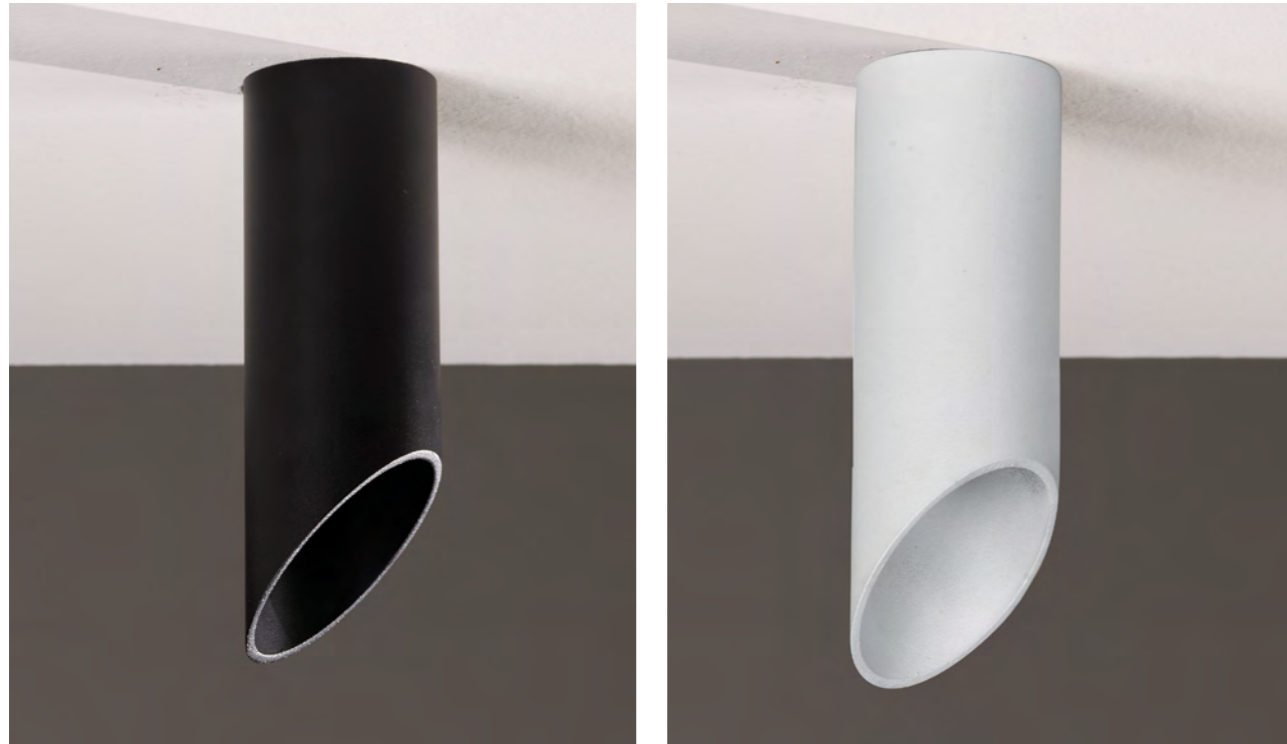

0,75 Kg

Codici finiture - Finishes codes

- .01** Bianco - *White*
- .02** Nero - *Black*
- .C** Custom color

Venti20

Venti20

Lampada a plafone di facile installazione caratterizzata dallo spessore dell'alluminio e dall'assenza delle viti. La forma a taglio la rende ideale per creare un semplice effetto wall-washer.  
Disponibile in due finiture (verniciato gofrato fine).  
Lampada con attacco GU10.

*Easy-to-install ceiling lamps characterized by the thickness of the aluminum and without screws.  
The cut shape makes it ideal for creating a simple wall-washer effect.  
Sources with GU10 socket.*

Venti20