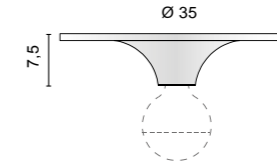

5039

- **.01** Bianco - White
- **.25** Dorato satinato - Golded satin
- **.31** Cromato - Chromed
- **.38** Ramato lucido - Shiny copper

Light sources

- 11W E27 LED 2700K 1521lm (art. 0106/ML/XV)
- 7W E27 LED 2700K 806lm (art. 0102.31) Dim
- 7W E27 LED 2700K 806lm (art. 0102.38) Dim
- 7W E27 LED 2700K 806lm (art. 0102.57) Dim

F 0,40 Kg

5039.01 Bianco - White