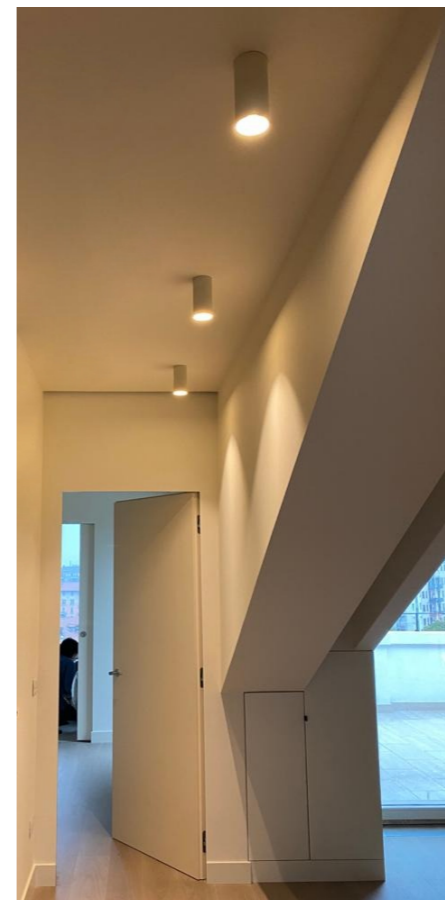

Sistema di lampade a sospensione di facile installazione caratterizzate dallo spessore dell'alluminio e dall'assenza delle viti. Disponibili in due lunghezze e in diverse finiture. Lampada con attacco GU10.