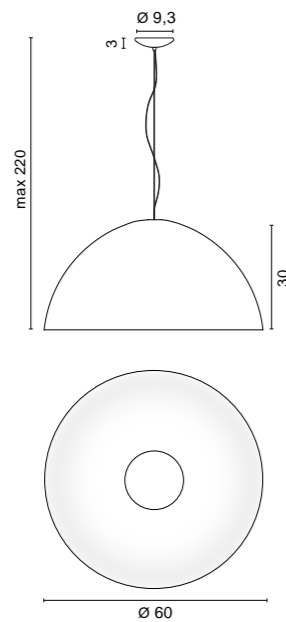

1. **1599**
2. **.01** Bianco - White
   - **.02** Nero - Black
   - **.02.29** Nero foglia oro - Black gold leaf

Light sources
E 27 LED
11W 2700K 1521lm (art. 0106/TR)
18W 3000K 3000lm (art. 0106/PW/WW)
11W 2700K 1521lm (art. 0106/ML)

F 3,5 Kg