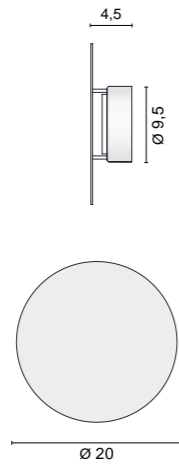

Lampada a parete a Luce radiale di facile installazione disponibile in tre finiture (verniciato gofrato fine).
Lampada con attacco GX53.

Easy-to-install radial light wall lamp available in three finishes (texture painted).
Lamp with GX53 socket.

4592

- **.01** Bianco - White
- **.02** Nero - Black
- **.35** Sabbia - Sand

Light sources

- GX 53 LED
- 8W 2700K 650lm (art. 0103/XW) Dim
- 8W 3000K 680lm (art. 0103/WW)
- 8W 4000K 700lm (art. 0103/W)

0,45 Kg