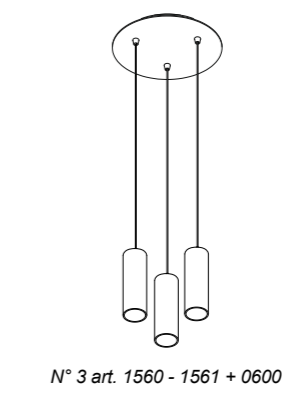

0605
Deviatore e decentratore - Ø 1,7 H 2,2
Displacement element - Ø 1,7 H 2,2

.01	Bianco - White
.02	Nero - Black