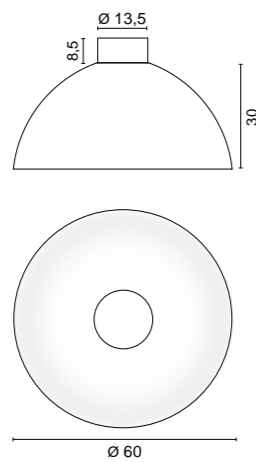

1. **5650**
2. .01 Bianco - White
   - .02 Nero - Black
   - .02.29 Nero foglia oro - Black gold leaf

Light sources
E 27 LED
11W 2700K 1521lm (art. 0106/TR)
18W 3000K 3000lm (art. 0106/PW/WW)
11W 2700K 1521lm (art. 0106/ML)

3 Kg