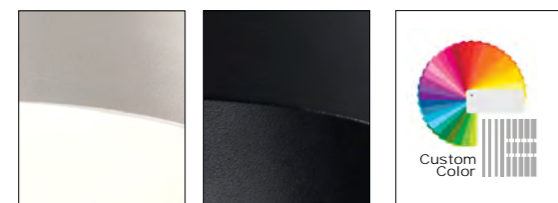

- .01 Bianco - White
- .02 Nero - Black
- .C Custom color

5651.02 + 0293

Venti20

Lampada a plafone realizzata in alluminio. Disponibile in due finiture, completamente bianca (verniciata goffrato fine), o nera con base bianca. Saturno è predisposta per lampadina E27 LED GLOBO diametro 12,5cm.