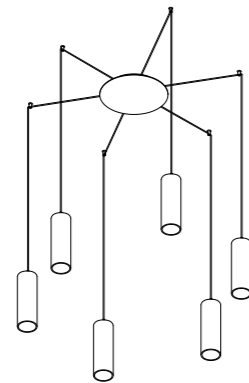

N° 6 art. 1560 - 1561 + 0602