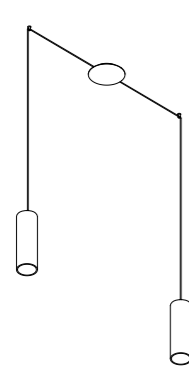

N° 2 art. 1560 - 1561 + 0603