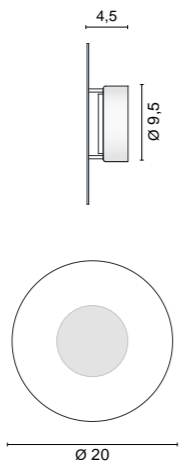

ELLEOUT design ABS Studio

Lampada a parete a Luce diretta/radiale di facile installazione disponibile in tre finiture (verniciato goffrato fine), diffusore radiale in metacrilato satinato. Lampada con attacco GX53.

Easy-to-install direct/radial light wall lamp available in three finishes (texture painted), radial diffuser in satin methacrylate. Lamp with GX53 socket.

4599

- .01 Bianco - White
- .02 Nero - Black
- .35 Sabbia - Sand

Light sources

- GX 53 LED
- 8W 2700K 650lm (art. 0103/XW) Dim
- 8W 3000K 680lm (art. 0103/WW)
- 8W 4000K 700lm (art. 0103/WW)

0,35 Kg