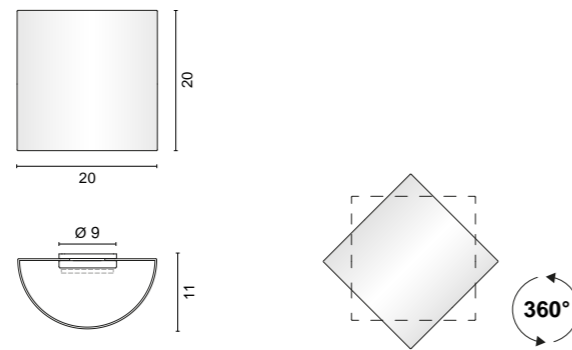

Codici finiture - Finishes codes