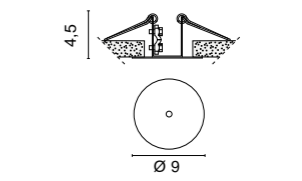

0605
Deviatore e decentratore - Ø 1,7 H 2,2
Displacement element - Ø 1,7 H 2,2

.01	Bianco - White
.02	Nero - Black

7,5 cm. 0,08 Kg