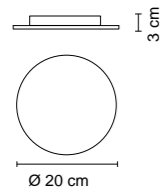

Accessori - rosoni tondi multipli con uscita cavi radiali - Accessories - rounded ceiling rose with radial cable exit

0603
Rosone per sospensione senza cavo
1 - 4 Egotube - 50/60Hz 220-240V
Ceiling rose for suspension
without cable
1 - 4 Egotube - 50/60Hz 220-240V

- .01 Bianco - *White*
- .02 Nero - *Black*

F 0,50 Kg

0602
Rosone per sospensione senza cavo
1 - 12 Egotube - 50/60Hz 220-240V
Ceiling rose for suspension
without cable
1 - 12 Egotube - 50/60Hz 220-240V

- .01 Bianco - *White*
- .02 Nero - *Black*

F 1,70 Kg

0605
Deviatore e decentratore - Ø 1,7 H 2,2
Displacement element - Ø 1,7 H 2,2

- .01 Bianco - *White*
- .02 Nero - *Black*

Accessori - rosoni lineari - Accessories - linear ceiling rose

0559/3

- .01 Bianco - *White*
- .02 Nero - *Black*
- .35 Sabbia - *Sand*

Rosone lineare - **3 Egotube**
Linear ceiling rose - **3 Egotube**

50/60Hz 220-240V

F 1,10 Kg

0559/4

- .01 Bianco - *White*
- .02 Nero - *Black*
- .35 Sabbia - *Sand*

Rosone lineare - **4 Egotube**
Linear ceiling rose - **4 Egotube**

50/60Hz 220-240V

F 1,30 Kg

0559/6

- .01 Bianco - *White*
- .02 Nero - *Black*
- .35 Sabbia - *Sand*

Rosone lineare - **6 Egotube**
Linear ceiling rose - **6 Egotube**

50/60Hz 220-240V

F 1,50 Kg