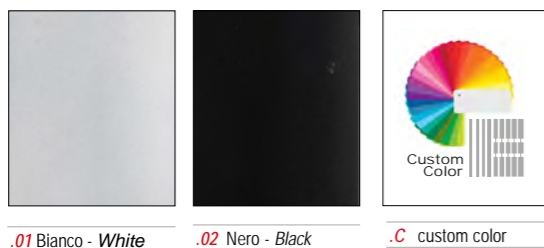

Venti20

5662	
.01	Bianco - White
.02	Nero - Black
Light sources	
GU10 LED	
7W	2700K 580lm (art. 0094/XW)
7W	3000K 600lm (art. 0094/WW)
7W	4000K 630lm (art. 0094/WW)
7W	2700K 510lm (art. 0104/XW) Dim
7W	3000K 530lm (art. 0104/WW) Dim
7W	4000K 550lm (art. 0104/WW) Dim
	0,35 Kg

Codici finiture - Finishes codes