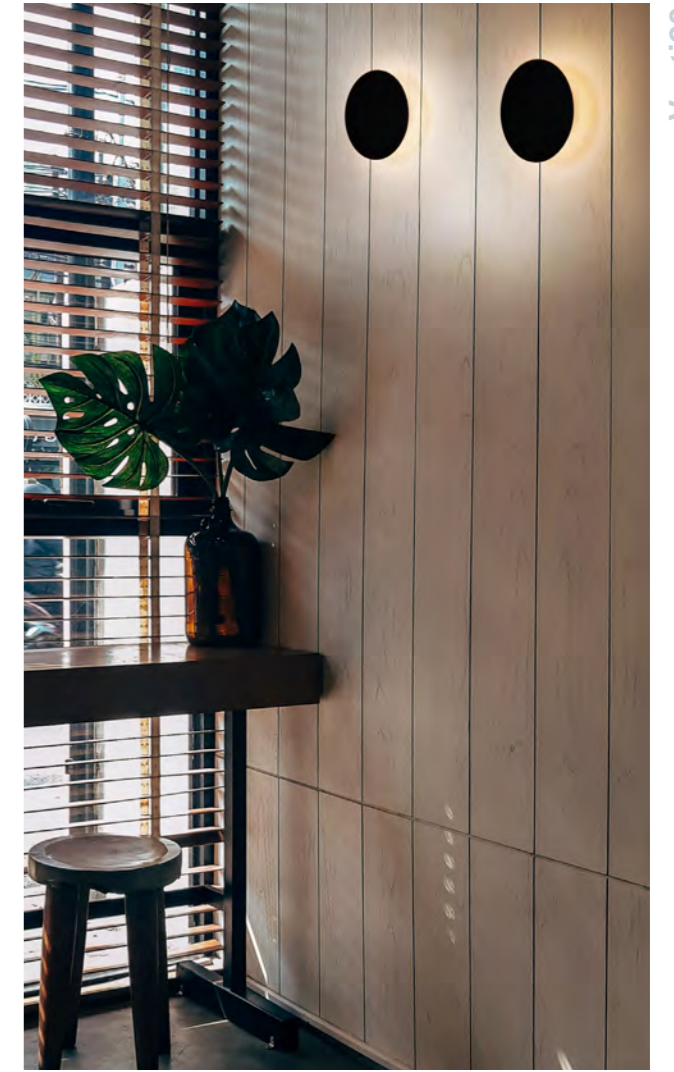

4593

- **.01** Bianco - White
- **.02** Nero - Black
- **.35** Sabbia - Sand

Light sources

- GX 53 LED
- 8W 2700K 650lm (art. 0103/XW) Dim
- 8W 3000K 680lm (art. 0103/WW)
- 8W 4000K 700lm (art. 0103/W)

0,45 Kg

Codici finiture - Finishes codes