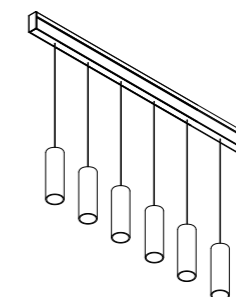

Rosone lineare - **6 Egotube**  
Linear ceiling rose - **6 Egotube**

50/60Hz 220-240V

**F** 1,50 Kg

N° 6 art. 1660-1661 + 0559/6 ...

**Venti20** Lampade a plafone di facile installazione caratterizzate dallo spessore dell'alluminio e dall'assenza delle viti. Disponibili in due lunghezze e in diverse finiture. Lampada con attacco GU10.