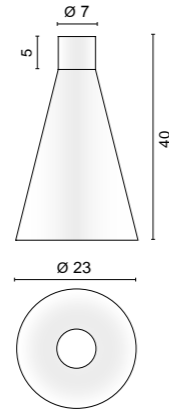

Lampade a plafone o incasso in alluminio a struttura conica disponibile in due altezze e in due finiture (verniciato gofrato fine). La forma caratterizza l'emissione della Luce creando coni luminosi d'effetto. La sorgente E27 è arretrata e non abbagliante.

Cone-shaped ceiling or recessed aluminum lamps available in two heights and in three finishes (fine texture painted). The shape characterizes the light emission by creating striking light cones. The E27 LED source E27 is backward and not glaring.

5651

- .01 Bianco - White
- .02 Nero - Black

Light sources
E 27 LED
15W 3000K 1521lm (art. 0105/15)
30W 3000K 3000lm (art. 0105/30)

0,85 Kg