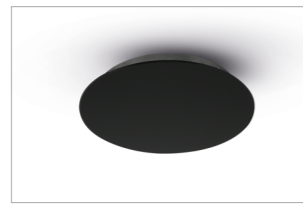

0602
Rosone per sospensione senza cavo
1 - 12 Egotube - 50/60Hz 220-240V
Ceiling rose for suspension
without cable
1 - 12 Egotube - 50/60Hz 220-240V

- .01 Bianco - *White*
- .02 Nero - *Black*