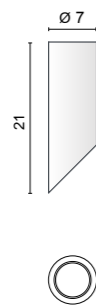

Venti20

5662	
.01	Bianco - White
.02	Nero - Black
Light sources	
GU10 LED	
7W	2700K 580lm (art. 0094/XW)
7W	3000K 600lm (art. 0094/WW)
7W	4000K 630lm (art. 0094/WW)
7W	2700K 510lm (art. 0104/XW) Dim
7W	3000K 530lm (art. 0104/WW) Dim
7W	4000K 550lm (art. 0104/WW) Dim
	0,35 Kg