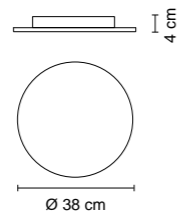

Accessori - rosoni tondi multipli con uscita cavi radiali - Accessories - rounded ceiling rose with radial cable exit

0603
Rosone per sospensione senza cavo
1 - 4 Egotube - 50/60Hz 220-240V
Ceiling rose for suspension
without cable
1 - 4 Egotube - 50/60Hz 220-240V

- .01 Bianco - *White*
- .02 Nero - *Black*

F 0,50 Kg

0602
Rosone per sospensione senza cavo
1 - 12 Egotube - 50/60Hz 220-240V
Ceiling rose for suspension
without cable
1 - 12 Egotube - 50/60Hz 220-240V

- .01 Bianco - *White*
- .02 Nero - *Black*

F 1,70 Kg

0605
Deviatore e decentratore - Ø 1,7 H 2,2
Displacement element - Ø 1,7 H 2,2

- .01 Bianco - *White*
- .02 Nero - *Black*

Accessori - rosoni lineari - Accessories - linear ceiling rose

0559/3

- .01 Bianco - *White*
- .02 Nero - *Black*
- .35 Sabbia - *Sand*

Rosone lineare - **3 Egotube**
Linear ceiling rose - **3 Egotube**

50/60Hz 220-240V

F 1,10 Kg

0559/4

- .01 Bianco - *White*
- .02 Nero - *Black*
- .35 Sabbia - *Sand*

Rosone lineare - **4 Egotube**
Linear ceiling rose - **4 Egotube**

50/60Hz 220-240V

F 1,30 Kg

0559/6

- .01 Bianco - *White*
- .02 Nero - *Black*
- .35 Sabbia - *Sand*

Rosone lineare - **6 Egotube**
Linear ceiling rose - **6 Egotube**

50/60Hz 220-240V

F 1,50 Kg