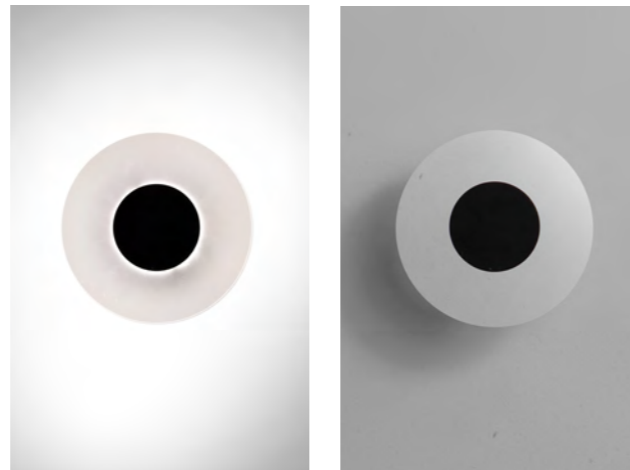

ELLEOUT design ABS Studio

Lampada a parete a Luce diretta/radiale di facile installazione disponibile in tre finiture (verniciato goffrato fine), diffusore radiale in metacrilato satinato. Lampada con attacco GX53.

Easy-to-install direct/radial light wall lamp available in three finishes (texture painted), radial diffuser in satin methacrylate. Lamp with GX53 socket.

4599

- .01 Bianco - White
- .02 Nero - Black
- .35 Sabbia - Sand

Light sources

- GX 53 LED
- 8W 2700K 650lm (art. 0103/XW) Dim
- 8W 3000K 680lm (art. 0103/WW)
- 8W 4000K 700lm (art. 0103/WW)

0,35 Kg