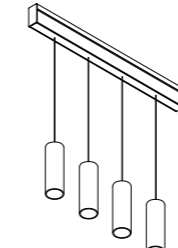

N° 4 art. 1660-1661 + 0559/4 ...

0559/6

- .01 Bianco - *White*
- .02 Nero - *Black*
- .35 Sabbia - *Sand*

Rosone lineare - **6 Egotube**
Linear ceiling rose - **6 Egotube**

50/60Hz 220-240V

F 1,50 Kg