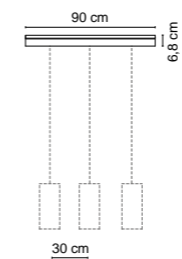

N° 3 art. 1660-1661 + 0559/3 ...

0559/4

- .01 Bianco - *White*
- .02 Nero - *Black*
- .35 Sabbia - *Sand*

Rosone lineare - **4 Egotube**
Linear ceiling rose - **4 Egotube**

50/60Hz 220-240V

F 1,30 Kg