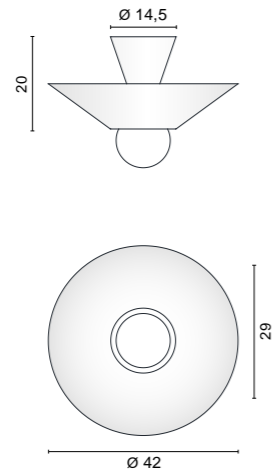

5655
.01 Bianco - White
.02.01 Nero/Bianco - Black/White

Light sources
E 27 LED
11W 2700K 1521lm (art. 0106/TR)
11W 2700K 1521lm (art. 0106/ML)

1 Kg