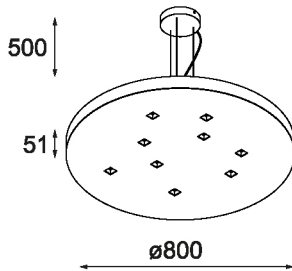

York WK 1

1972WK1G9 / ... color

27W, 230V, 50Hz
2808 lm
3000K or 4000K
Energy class: A+