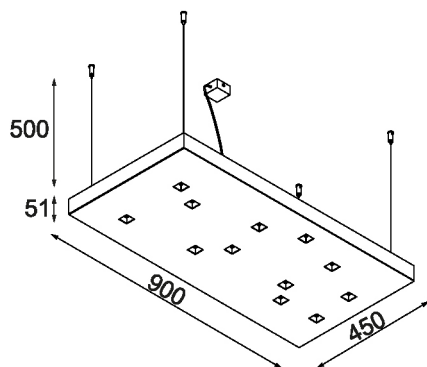

York TC 3

1972TC3G12 / ... color

36W, 230V, 50Hz
3744 lm
3000K or 4000K
Energy class: A+