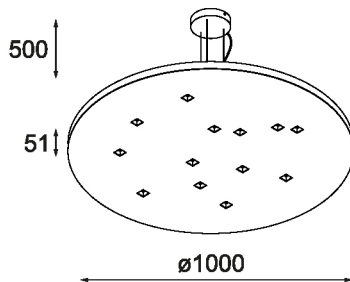

York WZ 1

1972WZ1G13 / ... color

39W, 230V, 50Hz
4056 lm
3000K or 4000K
Energy class: A+