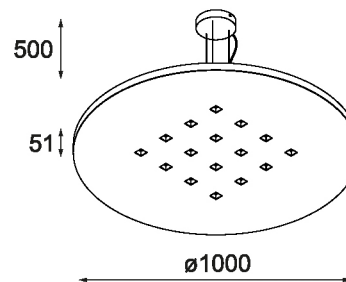

York WZ 2

1972WZ2G16 / ... color

48W, 230V, 50Hz
4992 lm
3000K or 4000K
Energy class: A+