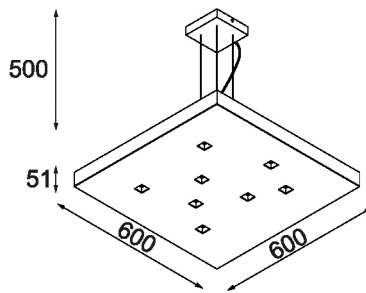

York DT 1

1972DT1G8 / ... color

24W, 230V, 50Hz
2496 lm
3000K or 4000K
Energy class: A+