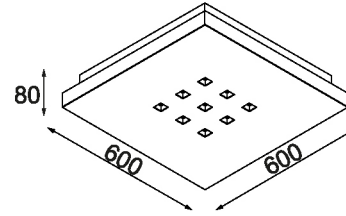

York UT 3

1972UT3G9 / ... color

27W, 230V, 50Hz
2808 lm
3000K or 4000K
Energy class: A+