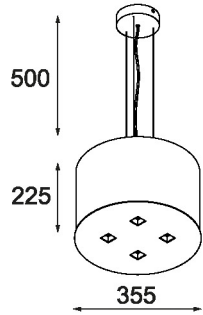

York WM

1972WM2G4 / ... color

12W, 230V, 50Hz
1248 lm
3000K or 4000K
Energy class: A+