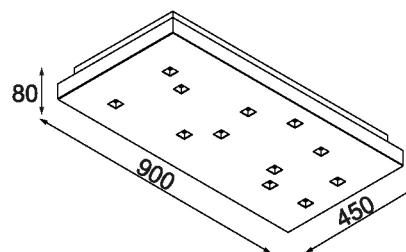

York MC 3

1972MC3G12 / ... color

36W, 230V, 50Hz
3744 lm
3000K or 4000K
Energy class: A+