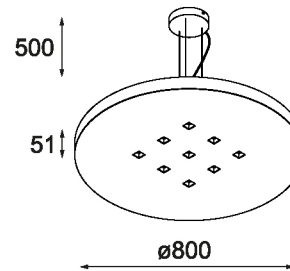

York WK 2

1972WK2G9 / ... color

27W, 230V, 50Hz
2808 lm
3000K or 4000K
Energy class: A+