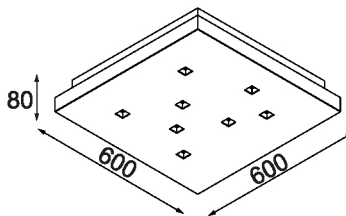

York UT 1

1972UT1G8 / ... color

24W, 230V, 50Hz
2496 lm
3000K or 4000K
Energy class: A+