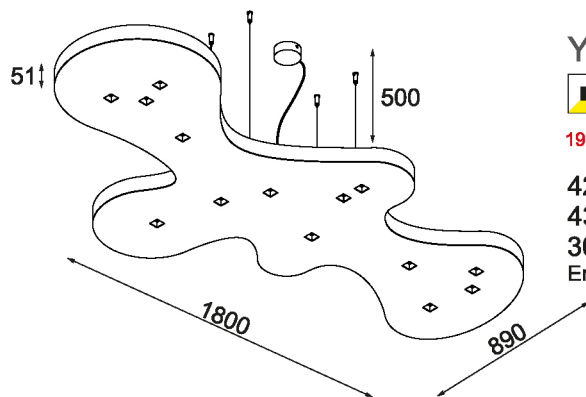

### York AW 1

LED

1972AW1G11 / ... color

33W, 230V, 50Hz

3432 lm

3000K or 4000K

Energy class: A+