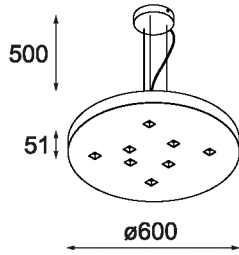

York WT 1

1972WT1G8 / ... color

24W, 230V, 50Hz
2496 lm
3000K or 4000K
Energy class: A+