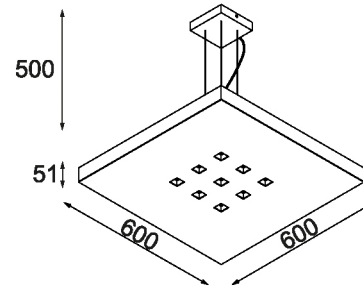

York DT 3

1972DT3G9 / ... color

27W, 230V, 50Hz
2808 lm
3000K or 4000K
Energy class: A+