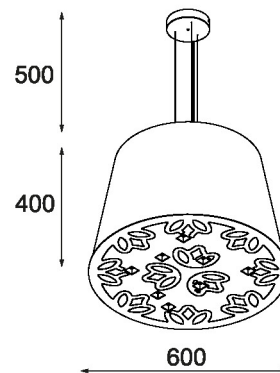

### York WM

1972WM2G4 / ... color

12W, 230V, 50Hz  
 1248 lm  
 3000K or 4000K  
 Energy class: A+