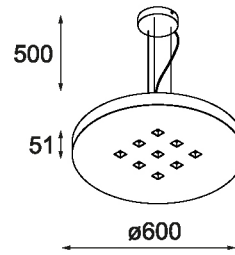

### York WT 1

1972WT1G8 / ... color

24W, 230V, 50Hz  
2496 lm  
3000K or 4000K  
Energy class: A+