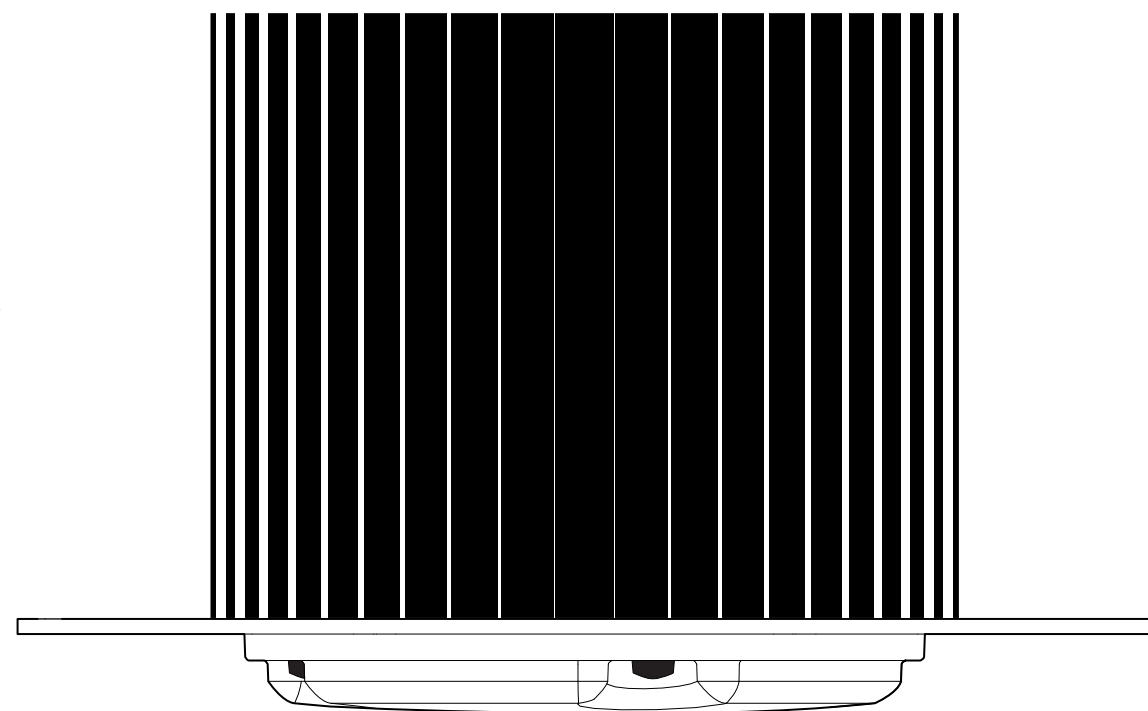

SEMPLICE SOSTITUZIONE
DEL MODULO LED

QUALITÀ SUPERIORE DEL
FLUSSO LUMINOSO: CRI $\geq$ 90,
MacADAM 3-STEP, 2700K
O 3000K

DIMMERAZIONE* 0/1-10V,
DALI, PUSH-DIM E WIRELESS
CASAMBI®

EASY REPLACEMENT LED MODULE

SUPERIOR LUMEN
OUTPUT QUALITY:
CRI $\geq$ 90, MacADAM
3-STEP, 2700K OR
3000K

DIMMING*: 0/1-10V,
PUSH-DIM, DALI AND
WIRELESS CASAMBI®

MODULO LED INCLUSO NEI SEGUENTI ARTICOLI:
JJ BIG - FLOOR, JJ BIG - PENDANT, JJ BIG - GRIP, JJ GREAT - FLOOR, JJ GREAT - PENDANT
*TIPO DI DIMMERAZIONE A SECONDA DEL PRODOTTO.

LED MODULE INCLUDED IN THE FOLLOWING ITEMS:
JJ BIG - FLOOR, JJ BIG - PENDANT, JJ BIG - GRIP, JJ GREAT - FLOOR, JJ GREAT - PENDANT
*DIMMING PROTOCOL OPTIONS DEPENDING ON PRODUCT.