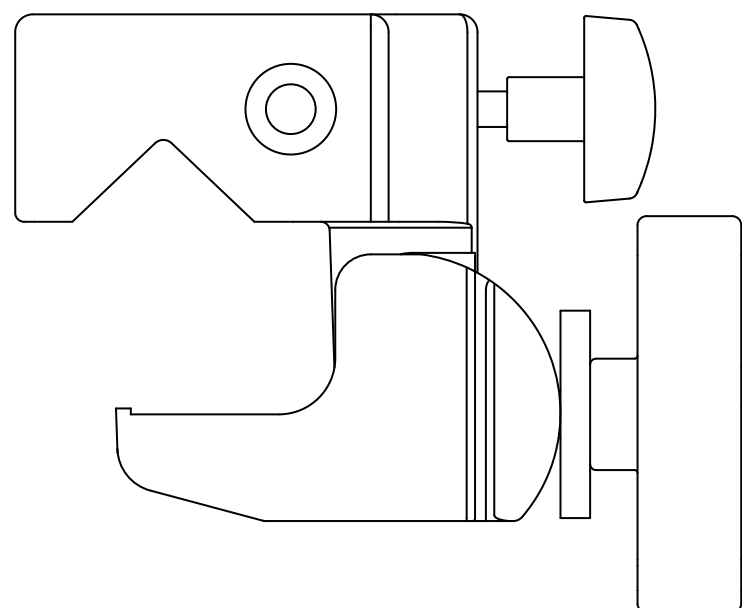

*SUPER CLAMP: MORSETTO
ESSENZIALE, RESISTENTE
E AFFIDABILE DOTATO
DI SISTEMA DI BLOCCAGGIO
ERGONOMICO*

*ESTENSIONE MORSETTO
DA Ø13MM (½ INCH) A MAX
Ø55MM (2 INCHES)*

*CARICO UTILE FINO A 15KG
(33 LBS)*

SUPER CLAMP: STRONG, RELIABLE AND ERGONOMIC LOCKING SYSTEM

FROM Ø13MM (½ INCH) TO Ø55MM (2 INCHES) MAXIMUM EXSTENSION

MAXIMUM LOAD 15 KILOGRAMS (33 LBS)