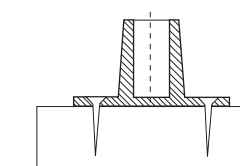

FIXED BRACKET C