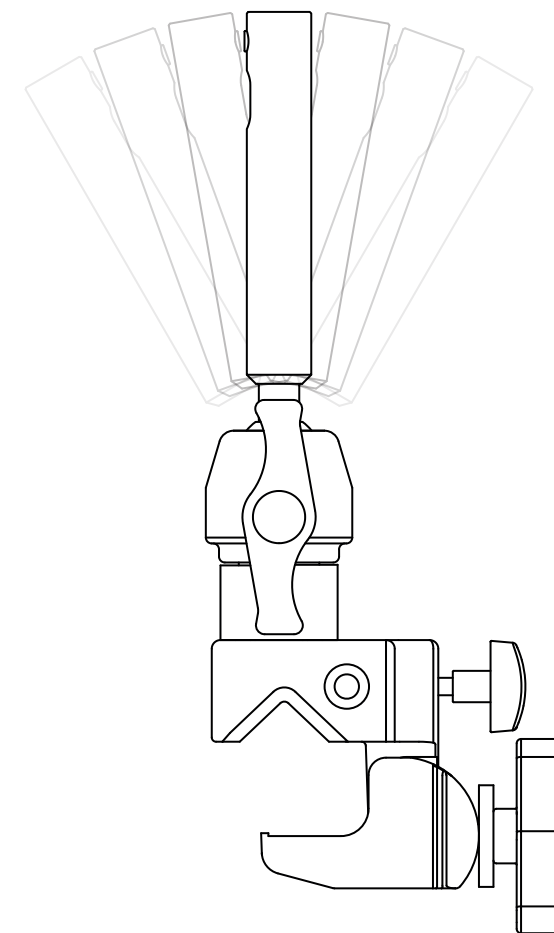

A

B

A: INSERTO A CUNEO PER "SUPER CLAMP" (INCLUSO). PER ASSICURARE A SUPER CLAMP UNA PRESA SICURA A SUPERFICI PIANE
B: AMPIEZZA MORSETTO (TUBO CIRCOLARE): MIN $\varnothing 1.3\text{CM}$ ($\varnothing 1/2"$), MAX $\varnothing 5.5\text{CM}$ ($\varnothing 2 1/8"$)

A: WEDGE INSERT FOR "SUPER CLAMP" (INCLUDED) TO ALLOW THE "SUPER CLAMP" TO FIT ON RECTILINEAR PROFILES
B: CLAMP WIDTH (ROUND TUBE): MIN $\varnothing 1.3\text{CM}$ ($\varnothing 1/2"$), MAX $\varnothing 5.5\text{CM}$ ($\varnothing 2 1/8"$)