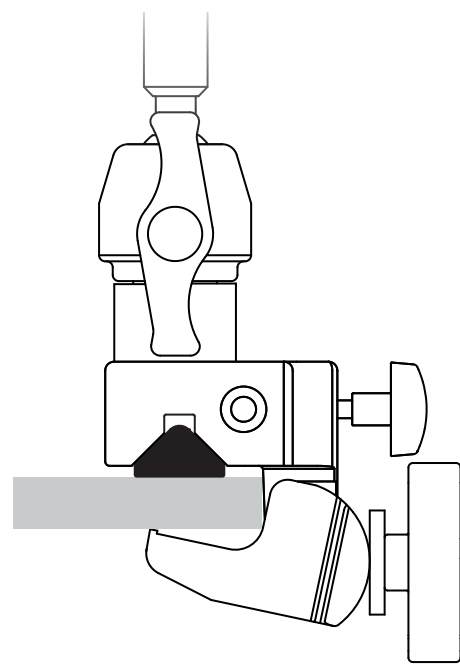

A

B

A: INSERTO A CUNEO PER "SUPER CLAMP" (INCLUSO). PER ASSICURARE A SUPER CLAMP UNA PRESA SICURA A SUPERFICI PIANE
B: AMPIEZZA MORSETTO (TUBO CIRCOLARE): MIN $\varnothing 1.3\text{CM}$ ($\varnothing 1/2"$), MAX $\varnothing 5.5\text{CM}$ ($\varnothing 2 1/8"$)

A: WEDGE INSERT FOR "SUPER CLAMP" (INCLUDED) TO ALLOW THE "SUPER CLAMP" TO FIT ON RECTILINEAR PROFILES
B: CLAMP WIDTH (ROUND TUBE): MIN $\varnothing 1.3\text{CM}$ ($\varnothing 1/2"$), MAX $\varnothing 5.5\text{CM}$ ($\varnothing 2 1/8"$)