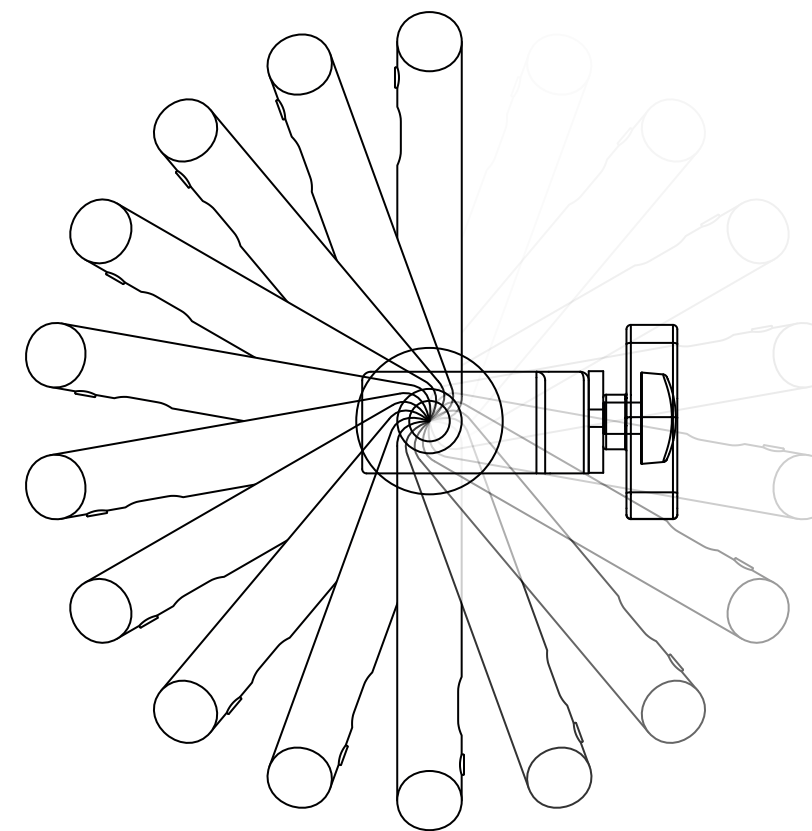

A

B

A: INSERTO A CUNEO PER "SUPER CLAMP" (INCLUSO). PER ASSICURARE A SUPER CLAMP UNA PRESA SICURA A SUPERFICI PIANE
B: AMPIEZZA MORSETTO (TUBO CIRCOLARE): MIN $\varnothing 1.3\text{CM}$ ($\varnothing 1/2"$), MAX $\varnothing 5.5\text{CM}$ ($\varnothing 2 1/8"$)

A: WEDGE INSERT FOR "SUPER CLAMP" (INCLUDED) TO ALLOW THE "SUPER CLAMP" TO FIT ON RECTILINEAR PROFILES
B: CLAMP WIDTH (ROUND TUBE): MIN $\varnothing 1.3\text{CM}$ ($\varnothing 1/2"$), MAX $\varnothing 5.5\text{CM}$ ($\varnothing 2 1/8"$)