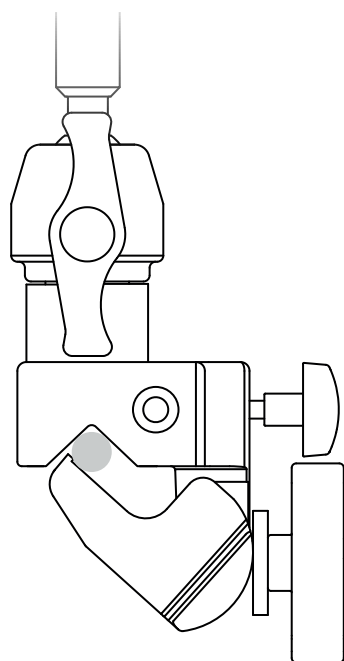

*SUPER CLAMP: MORSETTO
ESSENZIALE, RESISTENTE
E AFFIDABILE DOTATO
DI SISTEMA DI BLOCCAGGIO
ERGONOMICO*

*ESTENSIONE MORSETTO
DA Ø13MM (½ INCH) A MAX
Ø55MM (2 INCHES)*

*CARICO UTILE FINO A 15KG
(33 LBS)*

SUPER CLAMP: STRONG, RELIABLE AND ERGONOMIC LOCKING SYSTEM

FROM Ø13MM (½ INCH) TO Ø55MM (2 INCHES) MAXIMUM EXSTENSION

MAXIMUM LOAD 15 KILOGRAMS (33 LBS)

A

B

A: INSERTO A CUNEO PER "SUPER CLAMP" (INCLUSO). PER ASSICURARE A SUPER CLAMP UNA PRESA SICURA A SUPERFICI PIANE
B: AMPIEZZA MORSETTO (TUBO CIRCOLARE): MIN $\varnothing 1.3\text{CM}$ ($\varnothing 1/2"$), MAX $\varnothing 5.5\text{CM}$ ($\varnothing 2 1/8"$)