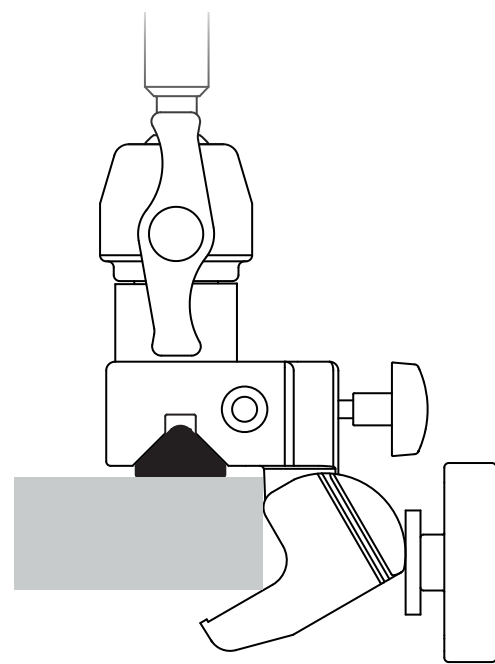

A

B

A: INSERTO A CUNEO PER "SUPER CLAMP" (INCLUSO). PER ASSICURARE A SUPER CLAMP UNA PRESA SICURA A SUPERFICI PIANE
B: AMPIEZZA MORSETTO (TUBO CIRCOLARE): MIN $\varnothing 1.3\text{CM}$ ($\varnothing 1/2"$), MAX $\varnothing 5.5\text{CM}$ ($\varnothing 2 1/8"$)

A: WEDGE INSERT FOR "SUPER CLAMP" (INCLUDED) TO ALLOW THE "SUPER CLAMP" TO FIT ON RECTILINEAR PROFILES
B: CLAMP WIDTH (ROUND TUBE): MIN $\varnothing 1.3\text{CM}$ ($\varnothing 1/2"$), MAX $\varnothing 5.5\text{CM}$ ($\varnothing 2 1/8"$)