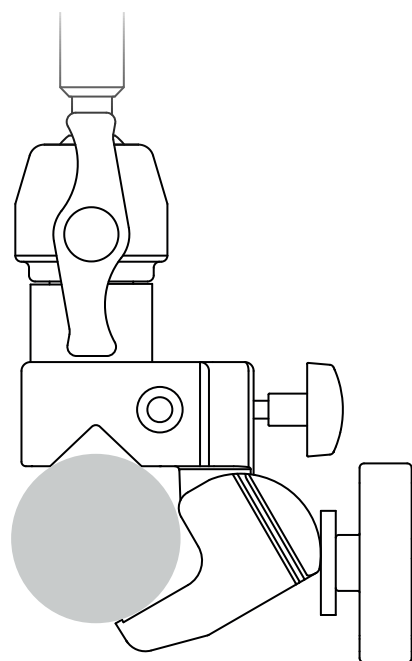

*SUPER CLAMP: MORSETTO
ESSENZIALE, RESISTENTE
E AFFIDABILE DOTATO
DI SISTEMA DI BLOCCAGGIO
ERGONOMICO*

*ESTENSIONE MORSETTO
DA Ø13MM (½ INCH) A MAX
Ø55MM (2 INCHES)*

*CARICO UTILE FINO A 15KG
(33 LBS)*

SUPER CLAMP: STRONG, RELIABLE AND ERGONOMIC LOCKING SYSTEM

FROM Ø13MM (½ INCH) TO Ø55MM (2 INCHES) MAXIMUM EXSTENSION

MAXIMUM LOAD 15 KILOGRAMS (33 LBS)

A

B

A: INSERTO A CUNEO PER "SUPER CLAMP" (INCLUSO). PER ASSICURARE A SUPER CLAMP UNA PRESA SICURA A SUPERFICI PIANE
B: AMPIEZZA MORSETTO (TUBO CIRCOLARE): MIN $\varnothing 1.3\text{CM}$ ($\varnothing 1/2"$), MAX $\varnothing 5.5\text{CM}$ ($\varnothing 2 1/8"$)