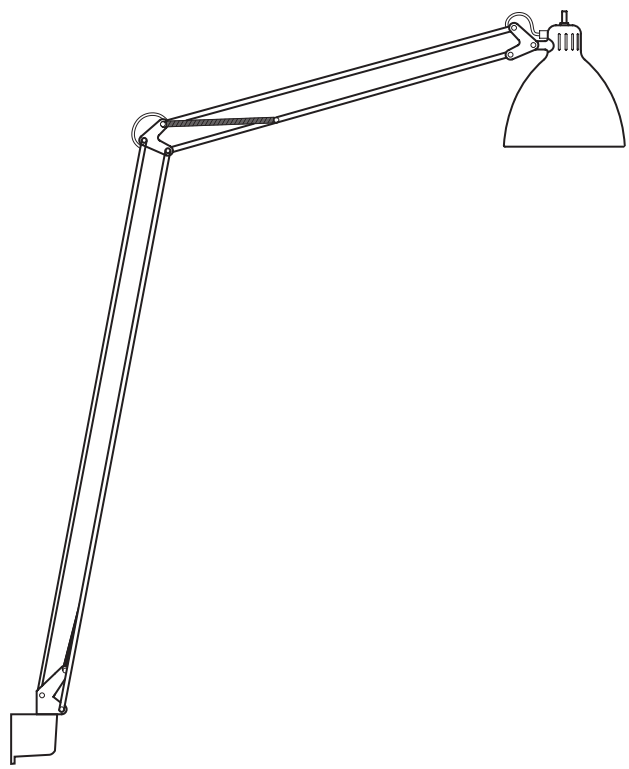

JJ MID

JJ SMALL