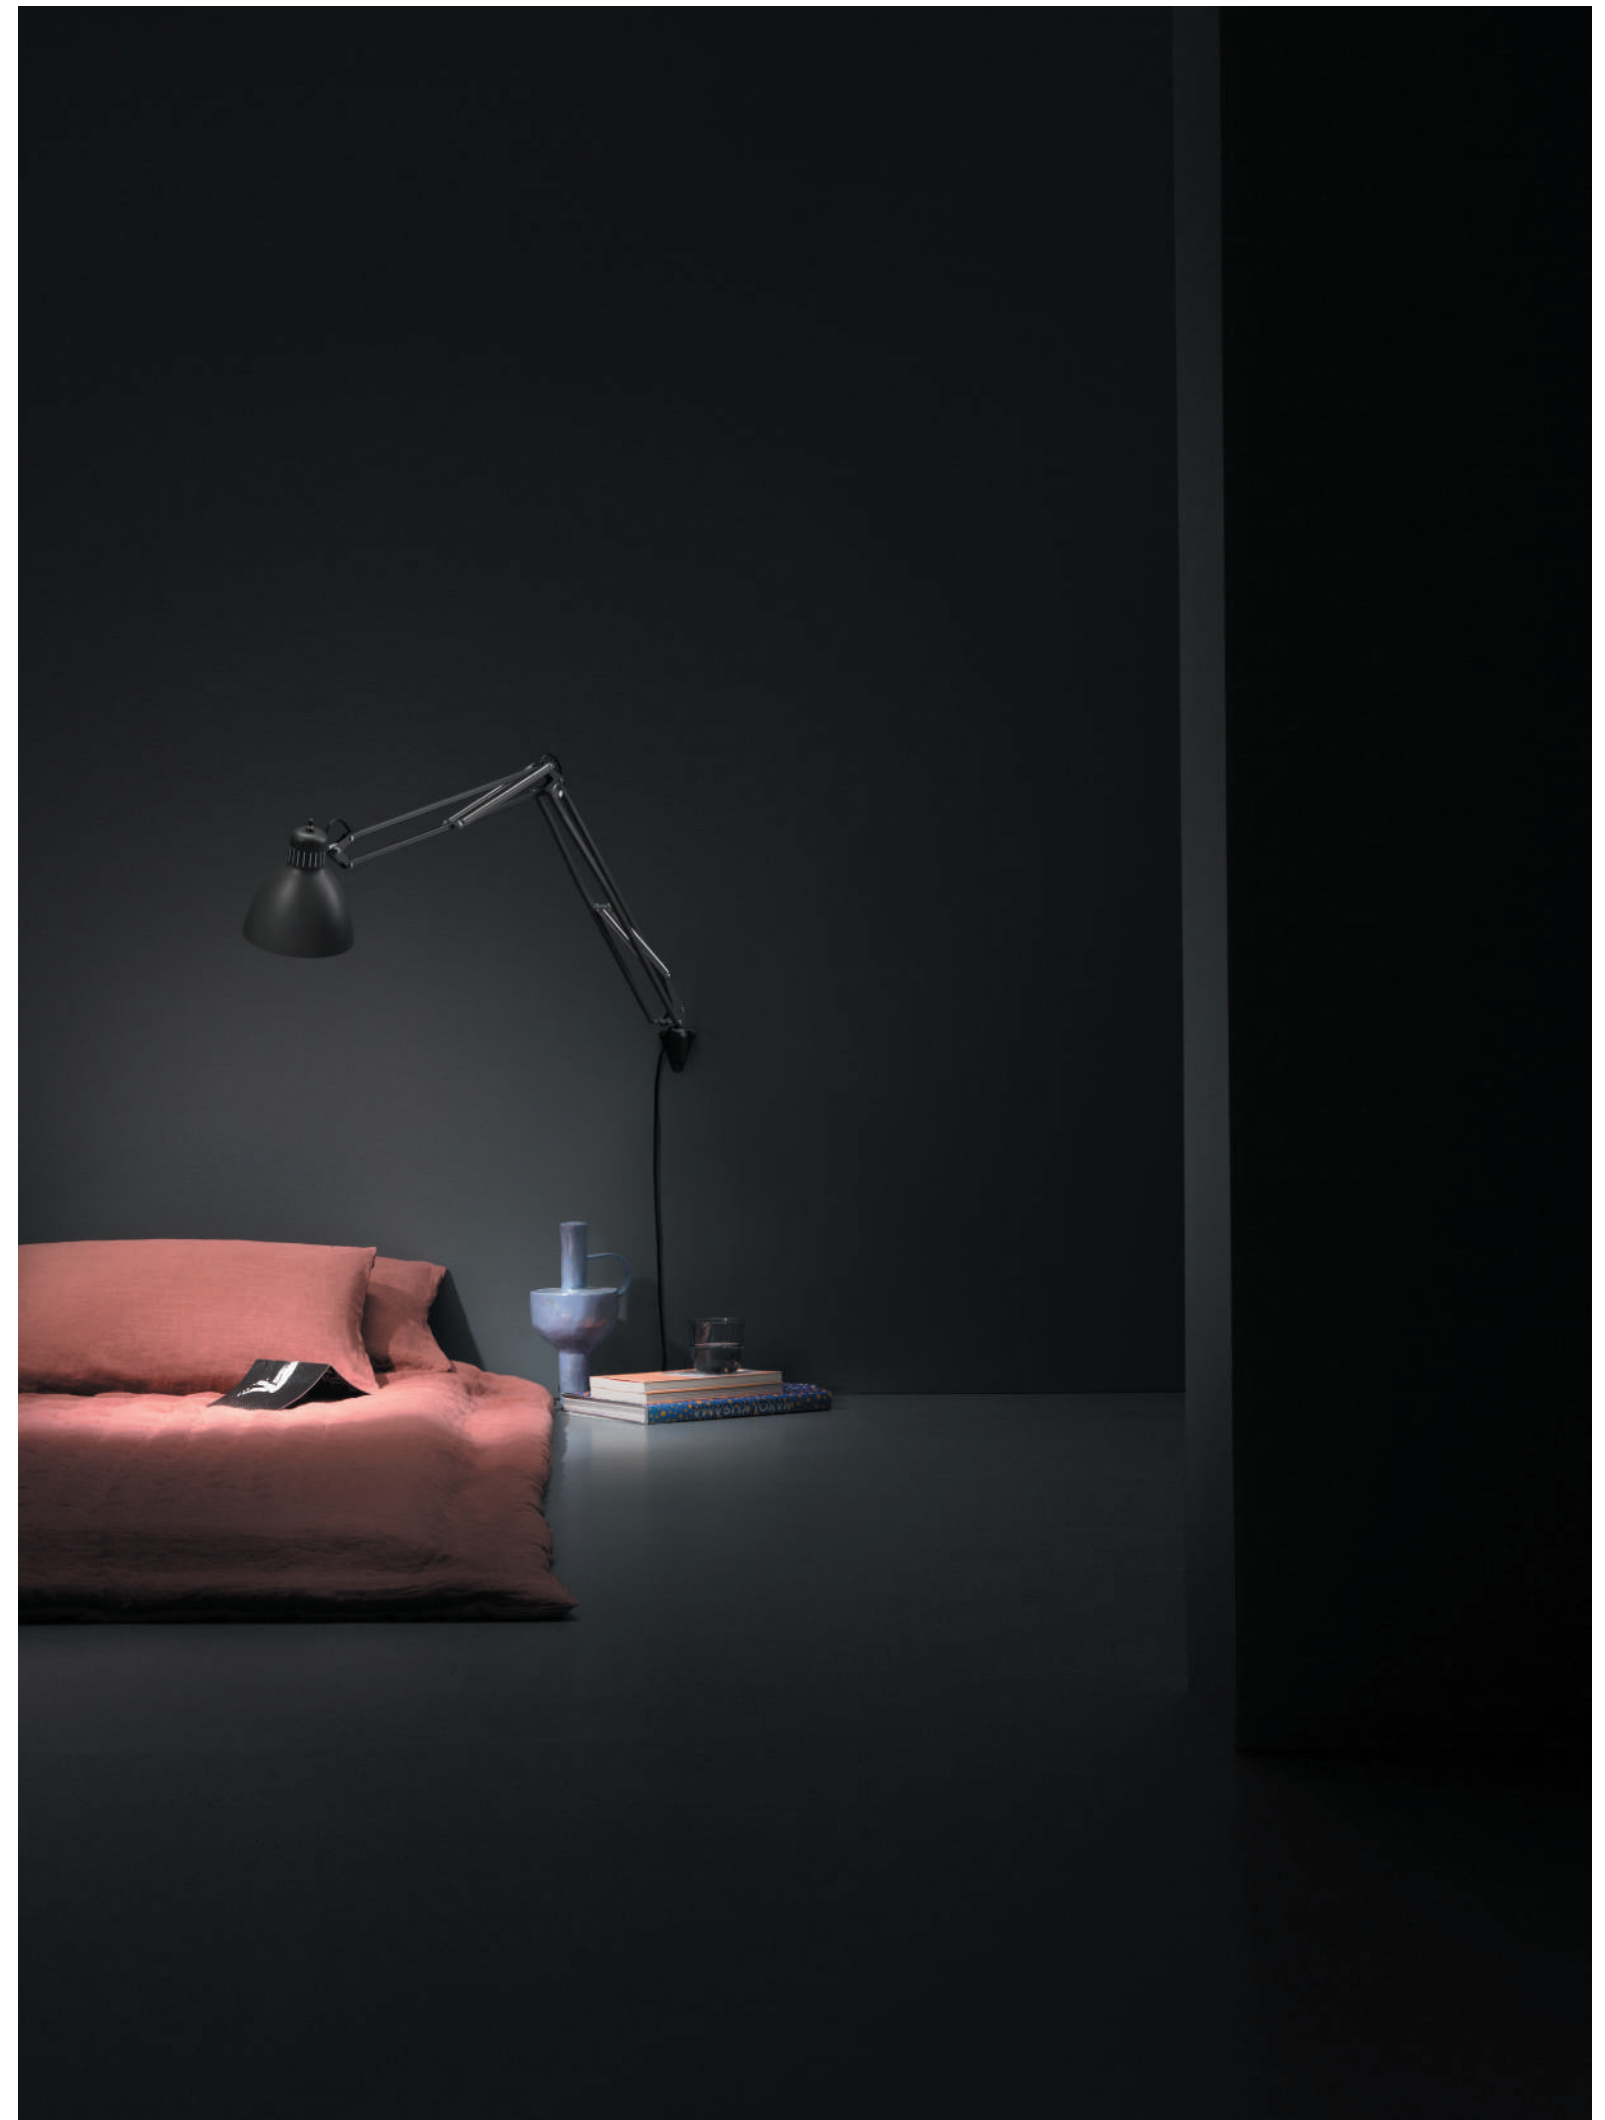

On the right: JJ SMALL - Wall lamp in sablé grey