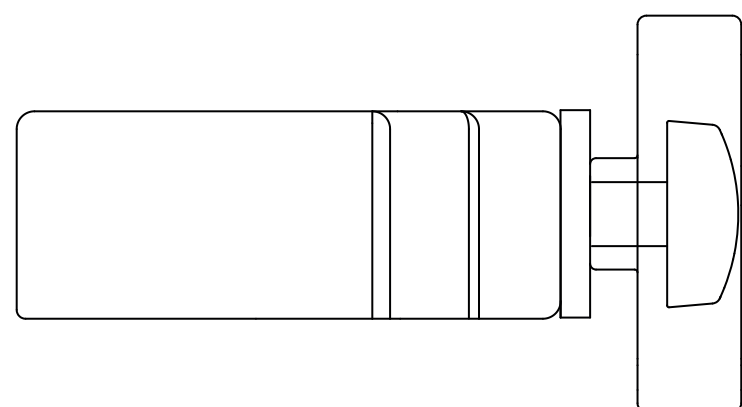

*SUPER CLAMP: MORSETTO
ESSENZIALE, RESISTENTE
E AFFIDABILE DOTATO
DI SISTEMA DI BLOCCAGGIO
ERGONOMICO*

*ESTENSIONE MORSETTO
DA Ø13MM (½ INCH) A MAX
Ø55MM (2 INCHES)*

*CARICO UTILE FINO A 15KG
(33 LBS)*

SUPER CLAMP: STRONG, RELIABLE AND ERGONOMIC LOCKING SYSTEM

FROM Ø13MM (½ INCH) TO Ø55MM (2 INCHES) MAXIMUM EXSTENSION

MAXIMUM LOAD 15 KILOGRAMS (33 LBS)