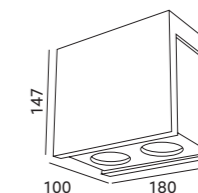

COLOR:

- white gypsum

- 🔨 możliwość malowania farbami ściennymi

- 🔨 can be painted with mural paints