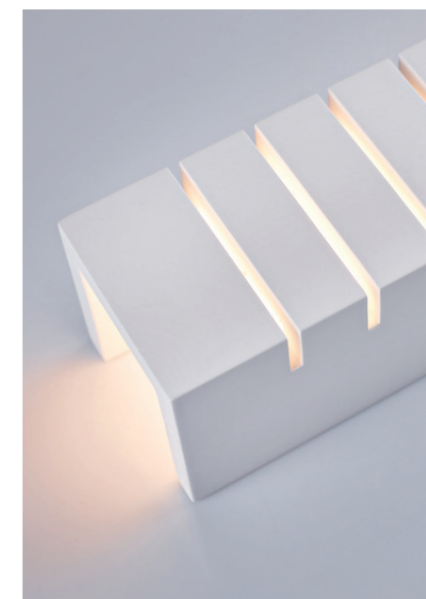

OPRAWA ŚCIENNA / WALL LAMP

SECCO

- oprawa ścienna,
- oprawa przystosowana do żarówek w klasach energetycznych A++ - E,
- oprawa nie zawiera źródła światła.

- wall fixture,
- fixture is adjusted to A++ - E energy class lamps,
- light source excluded.

MATERIAŁ:

- gips, metal

MATERIAL:

- gips, metal

KOLOR:

- biały gips
- 🎨 możliwość malowania farbami ściennymi

COLOR:

- white gypsum
- 🎨 can be painted with mural paints

Secco