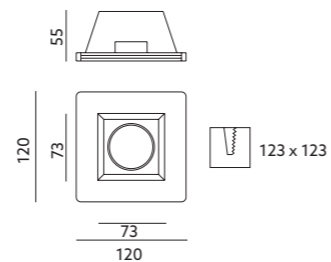

FIORE

- oprawa do wbudowania - nieruchoma,
- oprawa przystosowana do żarówek w klasach energetycznych A++ - E,
- oprawa nie zawiera źródła światła.

MATERIAŁ:
• gips, metal

KOLOR:

- biały gips
- 🔧 możliwość malowania farbami ściennymi

- built-in fitting - fixed,
- fixture is adjusted to A++ - E energy class lamps,
- light source excluded.

MATERIAL:
• gypsum, metal

COLOR:

- white gypsum
- 🔧 can be painted with mural paints

OPRAWA SUFITOWA / CEILING LAMP