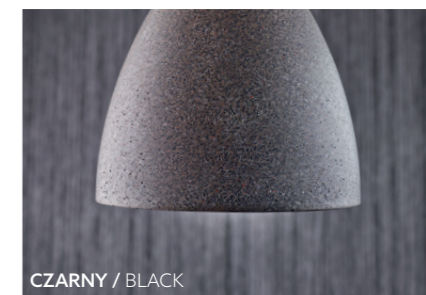

BIAŁY / WHITE