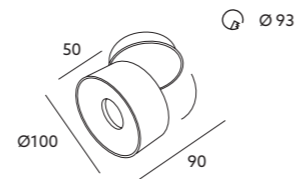

OSLO 10W

- oprawa do wbudowania – ruchoma,
- kąt rozsyłu światła: 60 stopni,
- w skład oprawy wchodzi wbudowane lampy LED klasy A++ - A,
- nie można wymieniać lamp w oprawie.

- built-in fitting – movable,
- beam angle: 60 stopni,
- fixture includes built-in, class A++ - A LED lamps,
- lamps are unchangeable.

MATERIAŁ:
• aluminium

MATERIAL:
• aluminium

KOLOR:
○ biały

COLOR:
○ white

700 LM 230V~ □ ↕ 🏠 LED 3000K 30 000 h^l cosφ ≥80 Ra ≥80 30 000 ⚡ CE