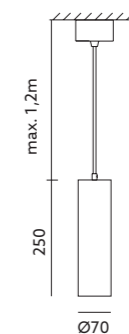

MATERIAL:
• gypsum, metal

COLOR:

- white gypsum
- 🔨 can be painted with mural paints

Leone

LAMPA WISZĄCA / HANGING LAMP

LEONE

- oprawa przystosowana do żarówek w klasach energetycznych A++ - E,
- oprawa nie zawiera źródła światła.