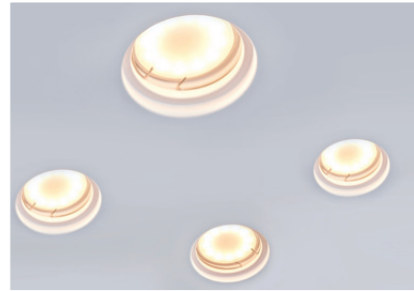

- biały gips
- 🔨 możliwość malowania farbami ściennymi

- built-in fitting – fixed,
- fitting is adjusted to A++ - E energy class lamps,
- light source excluded.

MATERIAL:

- gypsum, metal

COLOR:

- white gypsum
- 🔨 can be painted with mural paints

OPRAWA SUFITOWA / CEILING LAMP

NEVE

- oprawa do wbudowania – nieruchoma,
- oprawa przystosowana do żarówek w klasach energetycznych A++ - E,
- oprawa nie zawiera źródła światła.

- built-in fitting – fixed,
- fitting is adjusted to A++ - E energy class lamps,
- light source excluded.