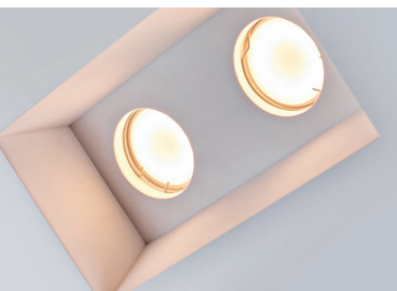

TUTTO

- oprawa do wbudowania - ruchoma,
- oprawa przystosowana do żarówek w klasach energetycznych A++ - E,
- oprawa nie zawiera źródła światła.

- built-in fitting - movable,
- fixture is adjusted to A++ - E energy class lamps,
- light source excluded.

MATERIAŁ:
• gips, metal

MATERIAL:
• gypsum, metal

KOLOR:
○ biały gips

COLOR:
○ white gypsum

🔨 możliwość malowania farbami ściennymi

🔨 can be painted with mural paints