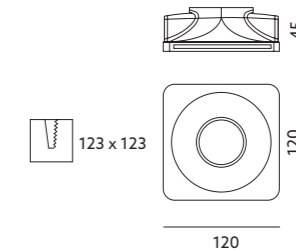

ODEON

- oprawa do wbudowania - nieruchoma,
- oprawa przystosowana do żarówek w klasach energetycznych A++ - E,
- oprawa nie zawiera źródła światła.

- built-in fitting - fixed, fixture is adjusted to A++ - E energy class lamps,
- light source excluded.

MATERIAŁ:
• gips, metal

MATERIAL:
• gypsum, metal

KOLOR:
○ biały gips

COLOR:
○ white gypsum

🔨 możliwość malowania farbami ściennymi

🔨 can be painted with mural paints