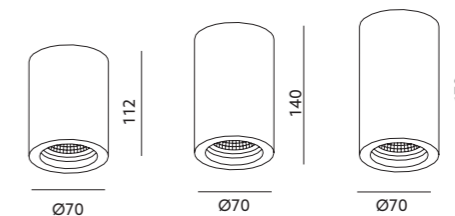

COLOR:

- white gypsum
- 🔨 can be painted with mural paints