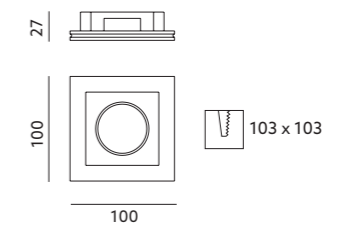

COLOR:

- white gypsum
- 🔨 can be painted with mural paints