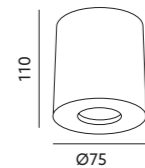

253 LM 230V~ □ ↑ ⏏ LED 3000K 30 000 h cosφ PF≥0,50 Ra ≥90 30 000 ⚡ CE