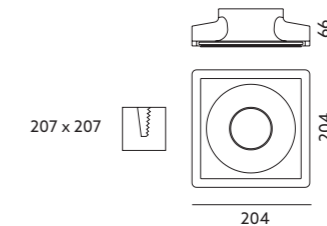

COLOR:

- white gypsum
- 🔨 can be painted with mural paints