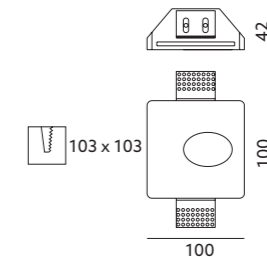

MARCO 1W

- oprawa do wbudowania – nieruchoma,
- w skład oprawy wchodzi wbudowane lampy LED klasy A++ - A,
- nie można wymieniać lamp w oprawie.

- built-in fitting – fixed,
- fixture includes built-in, class A++ - A LED lamps,
- lamps are unchangeable.

MATERIAŁ:
• gips, metal

MATERIAL:
• gypsum, metal

KOLOR:

COLOR:

○ biały gips

○ white gypsum

🔨 możliwość malowania farbami ściennymi

🔨 can be painted with mural paints