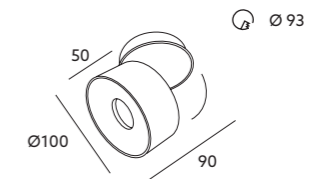

870 LM 230V~ □ ↕ 🏠 LED 3000K 30 000 h^l cosφ ≥80 Ra ≥80 30 000 ⚡ CE