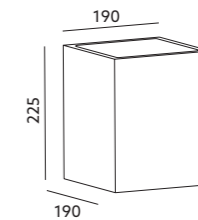

COLOR:

- white gypsum
- 🎨 can be painted with mural paints