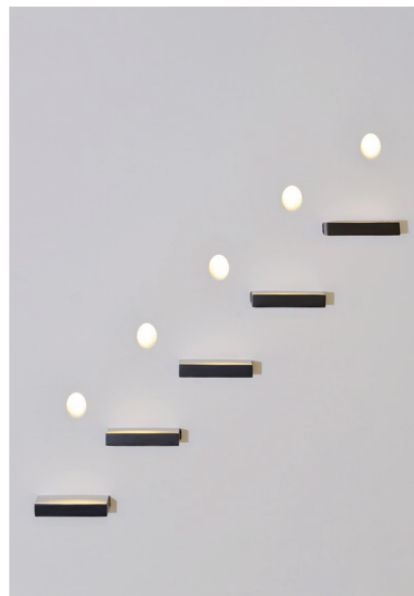

OPRAWA ŚCIENNA / WALL LAMP

MARCO 1W

- oprawa do wbudowania – nieruchoma,
- w skład oprawy wchodzi wbudowane lampy LED klasy A++ - A,
- nie można wymieniać lamp w oprawie.

- built-in fitting – fixed,
- fixture includes built-in, class A++ - A LED lamps,
- lamps are unchangeable.

Marco

Raro

OPRAWA ŚCIENNA / WALL LAMP

RARO 4,2W

- oprawa ścienna,
- kąt rozsyłu światła: 38 stopni,
- w skład oprawy wchodzi wbudowane lampy LED klasy A++ - A,
- nie można wymieniać lamp w oprawie.

MATERIAŁ:

- gips, metal

KOLOR:

- biały gips
- możliwość malowania farbami ściennymi

- wall fixture,
- beam angle: 38 degrees,
- fixture includes built-in, class A++ - A LED lamps,
- lamps are unchangeable.

MATERIAL: