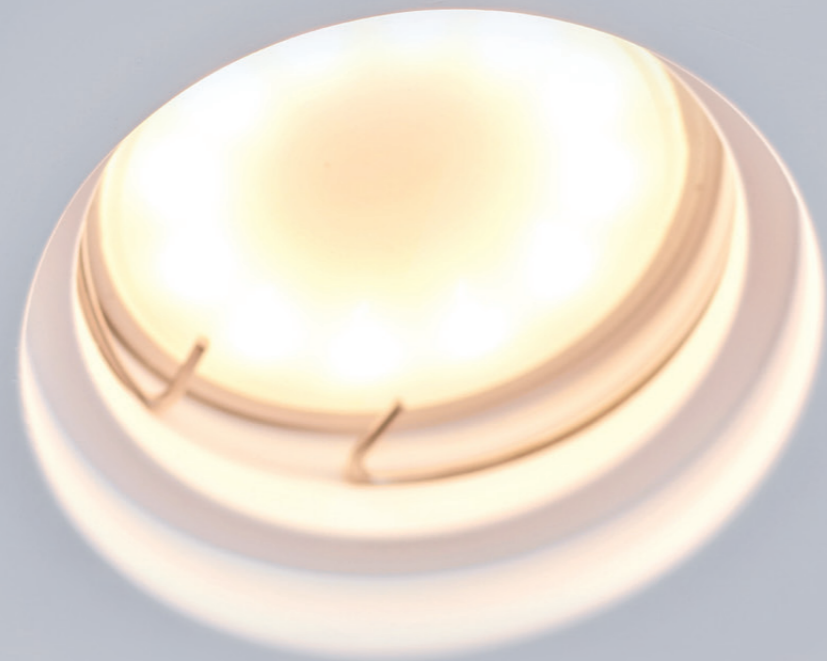

PITTORE
92

SIMA
94

SOLE
96

CASA
98

TAMPERE
100

ŁATWY MONTAŻ LAMP PODTYNKOWYCH
EASY INSTALLATION OF RECESSED FITTINGS

Lampy sufitowe
Ceiling lamps

OPRAWY SUFITOWE
CEILING LAMPS