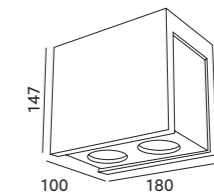

- grey

Valle

OPRAWA SUFITOWA / CEILING LAMP

VALLE 4,2W

- oprawa nasufitowa
- nieruchoma,
- kąt rozsyłu światła: 38 stopni,
- w skład oprawy wchodzi wbudowane lampy LED klasy A++ - A,
- nie można wymieniać lamp w oprawie.