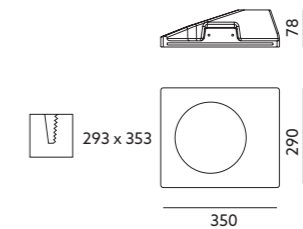

OPRAWA ŚCIENNA / WALL LAMP

GRANDE

- oprawa ścienna,
- oprawa jest przystosowana do żarówek w klasach energetycznych A++ - E,
- oprawa nie zawiera źródła światła.

- wall fixture,
- fixture is adjusted to A++ - E energy class lamps,
- light source excluded.