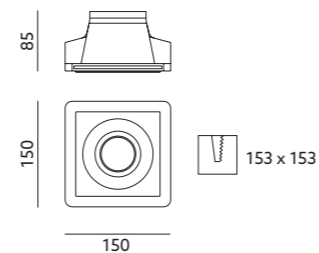

FELICE

- oprawa do wbudowania - nieruchoma,
- oprawa przystosowana do żarówek w klasach energetycznych A++ - E,
- oprawa nie zawiera źródła światła.

- built-in fitting - fixed, fixture is adjusted to A++ - E energy class lamps,
- light source excluded.

MATERIAŁ:
• gips, metal

MATERIAL:
• gypsum, metal

KOLOR:
○ biały gips

COLOR:
○ white gypsum

🔨 możliwość malowania farbami ściennymi

🔨 can be painted with mural paints

OPRAWA SUFITOWA / CEILING LAMP