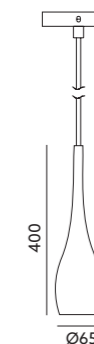

MATERIAŁ:
• aluminium

MATERIAL:
• aluminium

KOLOR:
○ biały

COLOR:
○ white

Tampere

334 LM 230V- 3000K 30 000 h cosφ PF≥0,50 Ra ≥90 30 000

SYMBOLY I ICH ZNACZENIE

SYMBOLS AND THEIR MEANINGS