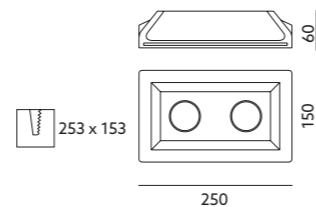

FRESCO

- oprawa do wbudowania - nieruchoma,
- oprawa przystosowana do żarówek w klasach energetycznych A++ - E,
- oprawa nie zawiera źródła światła.

- built-in fitting - fixed,
- fixture is adjusted to A++ - E energy class lamps,
- light source excluded.

MATERIAŁ:
• gips, metal

MATERIAL:
• gypsum, metal

KOLOR:
○ biały gips

COLOR:
○ white gypsum

🔨 możliwość malowania farbami ściennymi

🔨 can be painted with mural paints

OPRAWA SUFITOWA / CEILING LAMP