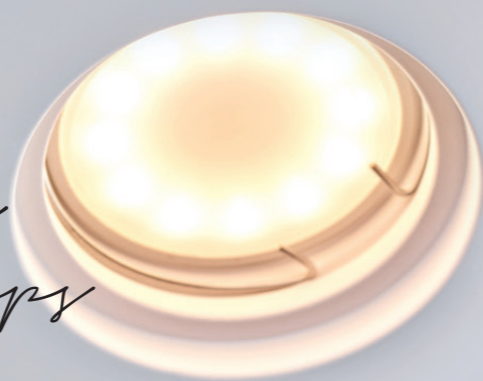

PITTORE
92

SIMA
94

SOLE
96

CASA
98

TAMPERE
100

ŁATWY MONTAŻ LAMP PODTYNKOWYCH
EASY INSTALLATION OF RECESSED FITTINGS

Lampy sufitowe
Ceiling lamps

OPRAWY SUFITOWE
CEILING LAMPS