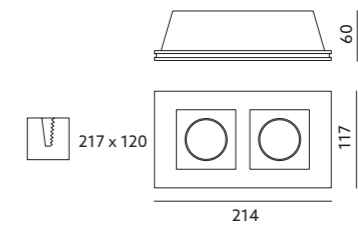

TORSO

- oprawa do wbudowania - nieruchoma,
- oprawa przystosowana do żarówek w klasach energetycznych A++ - E,
- oprawa nie zawiera źródła światła.

MATERIAŁ:
• gips, metal

KOLOR:

- biały gips
- 🔧 możliwość malowania farbami ściennymi

- built-in fitting - fixed,
- fixture is adjusted to A++ - E energy class lamps,
- light source excluded.

MATERIAL:
• gypsum, metal

COLOR:

- white gypsum
- 🔧 can be painted with mural paints