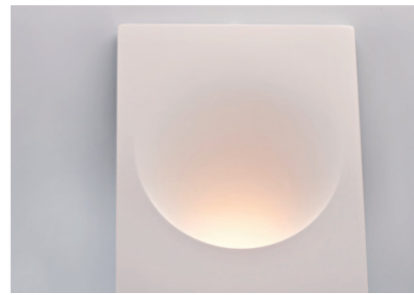

OPRAWA ŚCIENNA / WALL LAMP

BIANCO

- oprawa do wbudowania – nieruchoma,
- oprawa jest przystosowana do żarówek w klasach energetycznych A++ - E,
- oprawa nie zawiera źródła światła.

MATERIAŁ:
• gips, metal

OPRAWA ŚCIENNA / WALL LAMP

GRANDE

- oprawa ścienna,
- oprawa jest przystosowana do żarówek w klasach energetycznych A++ - E,
- oprawa nie zawiera źródła światła.

- wall fixture,
- fixture is adjusted to A++ - E energy class lamps,
- light source excluded.