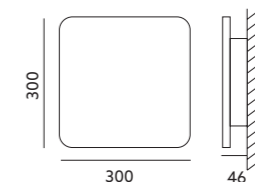

MATERIAŁ:
• gips, metal

KOLOR:

- biały gips
- 🔨 możliwość malowania farbami ściennymi

MATERIAŁ:
• gips, metal

COLOR:

- white gypsum
- 🔨 can be painted with mural paints

Rizzo

OPRAWA ŚCIENNA / WALL LAMP