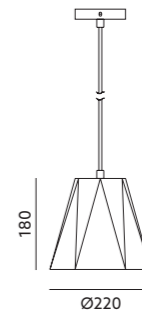

Pittore

LAMPA WISZĄCA / HANGING LAMP

PITTORE

- oprawa przystosowana do żarówek w klasach energetycznych A++ - E,
- oprawa nie zawiera źródła światła.

MATERIAŁ:
• cement, metal

1. **KOLOR:**
2. czarny cement
   - biały cement

- fixture is adjusted to A++ - E energy class lamps,
- light source excluded.

MATERIAL:
• cement, metal

1. **COLOR:**
2. black cement
   - white cement