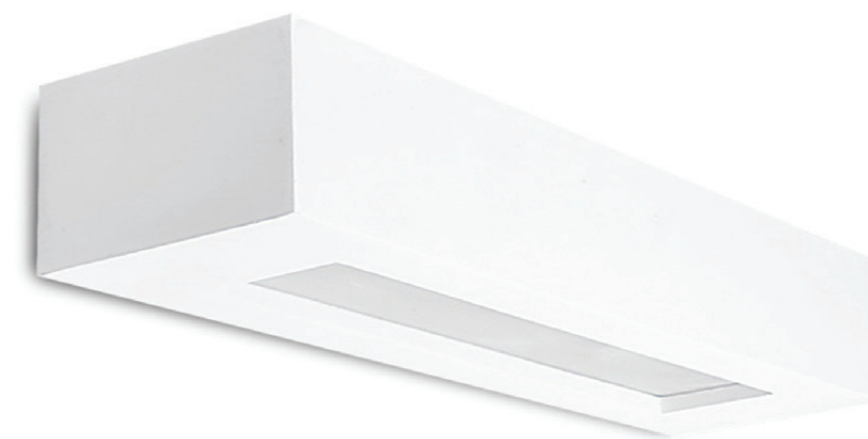

- 🔨 możliwość malowania farbami ściennymi

- 🔨 can be painted with mural paints

Grande

Veloce

OPRAWA ŚCIENNA / WALL LAMP

VELOCE

- oprawa ścienna,
- oprawa jest przystosowana do żarówek w klasach energetycznych A++ - E,
- oprawa nie zawiera źródła światła.

- white gypsum
- 🎨 can be painted with mural paints

OPRAWA ŚCIENNA / WALL LAMP

SECCO

- oprawa ścienna,
- oprawa przystosowana do żarówek w klasach energetycznych A++ - E,
- oprawa nie zawiera źródła światła.