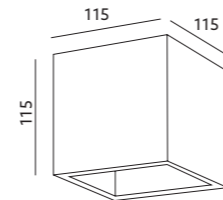

BUENO

- oprawa naścienna - nieruchoma
- oprawa przystosowana do żarówek w klasach energetycznych A++ - E,
- oprawa nie zawiera źródła światła.
- wall fixture - fixed,
- fixture is adjusted to A++ - E energy class lamps,
- light source excluded.

MATERIAŁ:
• gips, metal

KOLOR:

- biały gips
- 🔨 możliwość malowania farbami ściennymi

MATERIAŁ:
• gips, metal

COLOR:

- white gypsum
- 🔨 can be painted with mural paints