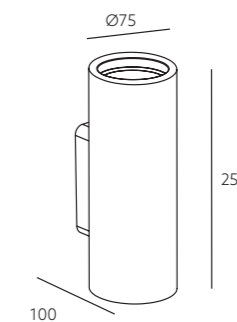

COLOR:

- white gypsum
- 🔨 can be painted with mural paints