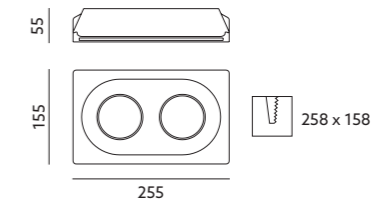

TUTTO

- oprawa do wbudowania - ruchoma,
- oprawa przystosowana do żarówek w klasach energetycznych A++ - E,
- oprawa nie zawiera źródła światła.

- built-in fitting - movable,
- fixture is adjusted to A++ - E energy class lamps,
- light source excluded.

MATERIAŁ:
• gips, metal

MATERIAL:
• gypsum, metal

KOLOR:
○ biały gips

COLOR:
○ white gypsum

🔨 możliwość malowania farbami ściennymi

🔨 can be painted with mural paints