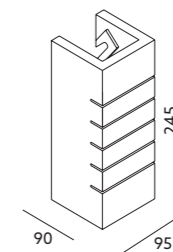

COLOR:

- white gypsum
- 🎨 can be painted with mural paints