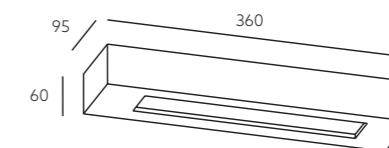

- white gypsum
- 🎨 can be painted with mural paints

OPRAWA ŚCIENNA / WALL LAMP

SECCO

- oprawa ścienna,
- oprawa przystosowana do żarówek w klasach energetycznych A++ - E,
- oprawa nie zawiera źródła światła.