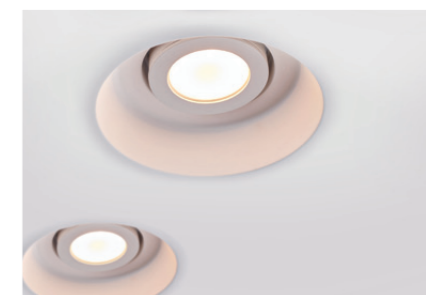

Kamea

OPRAWA SUFITOWA / CEILING LAMP

TONDO

- oprawa do wbudowania – ruchoma,
- oprawa przystosowana do żarówek w klasach energetycznych A++ - E,
- oprawa nie zawiera źródła światła.

- built-in fitting – movable,
- fixture is adjusted to A++ - E energy class lamps,
- light source excluded.