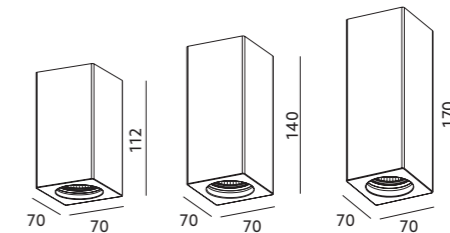

COLOR:

- white gypsum
- 🎨 can be painted with mural paints