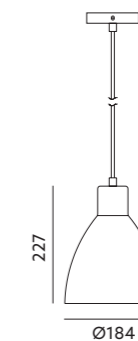

Vige

LAMPA WISZĄCA / HANGING LAMP

VIGE

- oprawa przystosowana do żarówek w klasach energetycznych A++ - E,
- oprawa nie zawiera źródła światła.

MATERIAŁ:
• cement, metal

1. **KOLOR:**
2. czarny cement
   - biały cement

- fixture is adjusted to A++ - E energy class lamps,
- light source excluded.

MATERIAL:
• cement, metal

1. **COLOR:**
2. black cement
   - white cement

CZARNY / BLACK