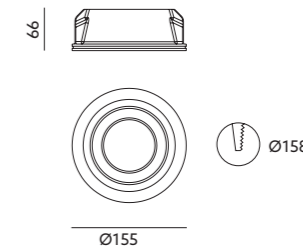

TONDO

- oprawa do wbudowania – ruchoma,
- oprawa przystosowana do żarówek w klasach energetycznych A++ - E,
- oprawa nie zawiera źródła światła.

- built-in fitting – movable,
- fixture is adjusted to A++ - E energy class lamps,
- light source excluded.

MATERIAŁ:
• gips, metal

MATERIAL:
• gypsum, metal

KOLOR:

COLOR:

- biały gips
- 🔨 możliwość malowania farbami ściennymi

- white gypsum
- 🔨 can be painted with mural paints