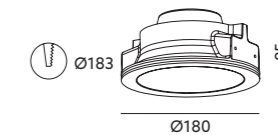

Vimperga

810 LM 230V~ □ ⚡ 🏠 💡 LED 3000K 30 000 h ⚙️ cosφ Ra ≥80 30 000 h ⚠️ CE