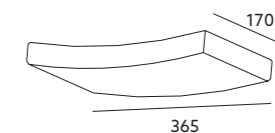

COLOR:

- white gypsum

- 🔨 możliwość malowania farbami ściennymi

- 🔨 can be painted with mural paints