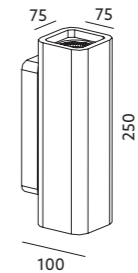

COLOR:

- white gypsum
- 🔨 can be painted with mural paints