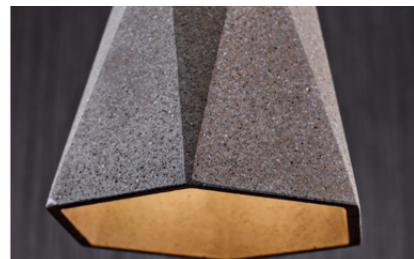

CZARNY / BLACK