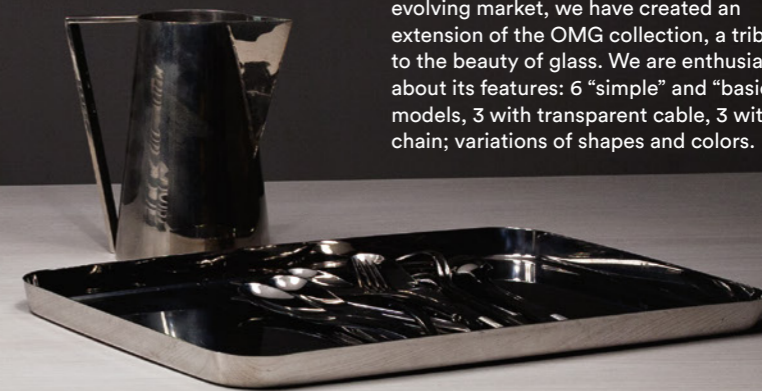

ESEMPI DI COMPOSIZIONI / EXAMPLES OF COMPOSITIONS

LUNARDA COMPO 01

LUNARDA COMPO 02

LUNARDA COMPO 03

Omig 2020

design by
Lorenzo Bertocco

Per soddisfare le richieste dei nostri clienti e i requisiti di un mercato in costante evoluzione abbiamo creato un ampliamento della collezione OMG, omaggio alla bellezza del vetro. Siamo entusiasti delle sue caratteristiche: 6 modelli "simple" e "basic", 3 con cavo trasparente, 3 con catena; varianti di forme e colore.