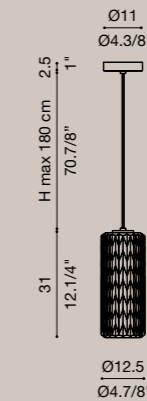

OMG S0 70

- OMGS070NSCR (a)
- OMGS0700SCR (b)
- OMGS070NSBC (c)
- OMGS0700SBC (d)