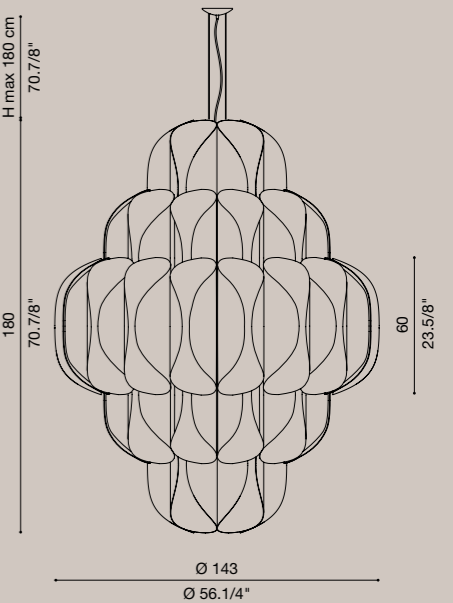

CONCERTO 35 S0 54L

- CONSO54BC (a)
- CONSO540 (b)
- CONSO540PA (c)
- CONSO54TRA (d)

54 x E14 SUITABLE FOR LED LAMPS
+ 1 x GX53 / double light emission

CONCERTO 60 S0 54L

- CONSO6054BC (a)
- CONSO60540 (b)
- CONSO60540PA (c)
- CONSO6054TRA (d)

Lunarda

design by
Alessandro Lenarda

LUNAP35BC

Light4

Lampada tornita in metallo, tagliata a laser 3D. È formata da un elemento circolare, ruota a 360° ed è disponibile in 2 misure diam. 35 e 60 cm. Il risultato è quello di una corona luminosa con una gradevole luce è direzionabile - non indiretta che illumina la parete ed è priva di effetti abbaglianti. Sorgente luminosa LED dimmerabile. Profondità ADA.

Turned metal lamp, 3D laser cut. It is formed by a circular element, rotates 360° and it is available in 2 sizes: diam. 35 e 60 cm. The result is that of a luminous crown with a pleasant directable - non indirect light that illuminates the wall and is free of glaring effects. Dimmable LED light source. Depth ADA.